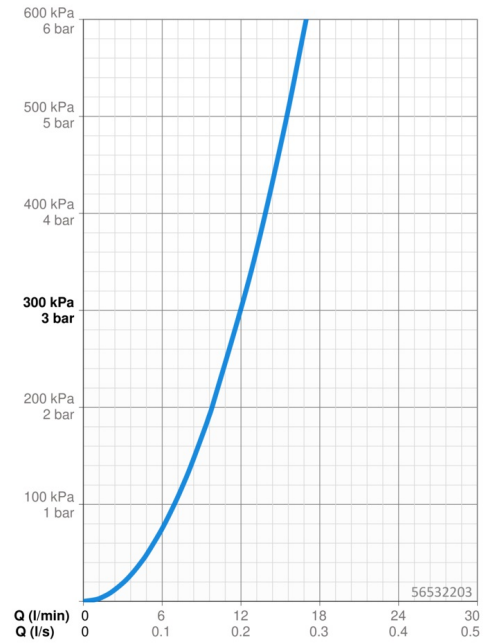

Caractéristiques techniques

Caractéristiques de débit

Débit à 3 bar **12.0 l/min**

Caractéristiques techniques

Taille DN (diamètre nominal) **DN15**
Alimentation en eau chaude **max. +70°C**
Pression de service **0.5-10 bar**
Taille de raccord **G3/8**
Saillie **216 mm**
Dispositif de protection (EN1717) **AA**
Matériau **brass**

Règlementations

Norme EN **EN 817**
Classe acoustique **I (ISO 3822)**

Certificats et normes

DVGW **DW-6506CS0548**
ABP **P-IX 38252/IA**
Déclaration de conformité **DoC**
EPD **S-P-06396**