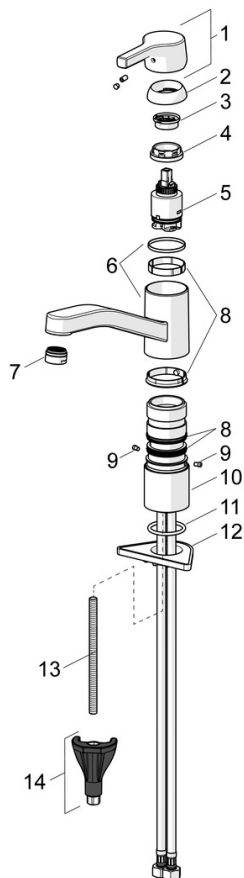

EAN: 4057304012297  
[static.hansa.com/56532203](https://static.hansa.com/56532203)

- Cuisine
- Monocommande
- Montage sur plaque
- Chrome
- Bec pivotant, Possibilité de limiter l'angle de pivotement du bec
- CASCADE®
- Levier avec symbole C+F, Levier monocommande
- Limiteur de température et de débit, Limiteur de température ajustable
- Cartouche céramique de  $\varnothing 35$  mm pour contrôle de température et de débit
- Raccordement par flexibles
- Corps en laiton DZR, Système de fixation rapide 3S

### Caractéristiques techniques

Taille DN (diamètre nominal) **DN15**  
Alimentation en eau chaude **max. +70°C**  
Pression de service **0.5-10 bar**  
Taille de raccord **G3/8**  
Saillie **216 mm**  
Dispositif de protection (EN1717) **AA**  
Matériau **brass**

## Pièces de rechange