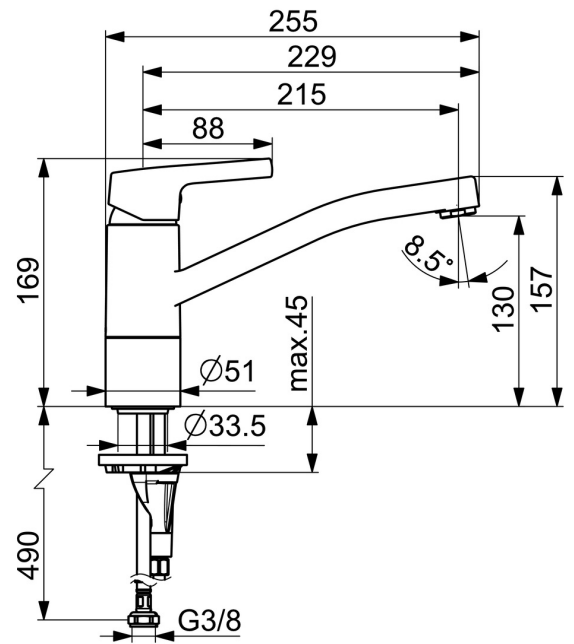

EAN: 4057304012297  
[static.hansa.com/56532203](https://static.hansa.com/56532203)

- Cuisine
- Monocommande
- Montage sur plaque
- Chrome
- Bec pivotant, Possibilité de limiter l'angle de pivotement du bec
- CASCADE®
- Levier avec symbole C+F, Levier monocommande
- Limiteur de température et de débit, Limiteur de température ajustable
- Cartouche céramique de  $\varnothing 35$  mm pour contrôle de température et de débit
- Raccordement par flexibles
- Corps en laiton DZR, Système de fixation rapide 3S

## Caractéristiques techniques

### Caractéristiques techniques

Taille DN (diamètre nominal) **DN15**  
Alimentation en eau chaude **max. +70°C**  
Pression de service **0.5-10 bar**  
Taille de raccord **G3/8**  
Saillie **216 mm**  
Dispositif de protection (EN1717) **AA**  
Matériau **brass**