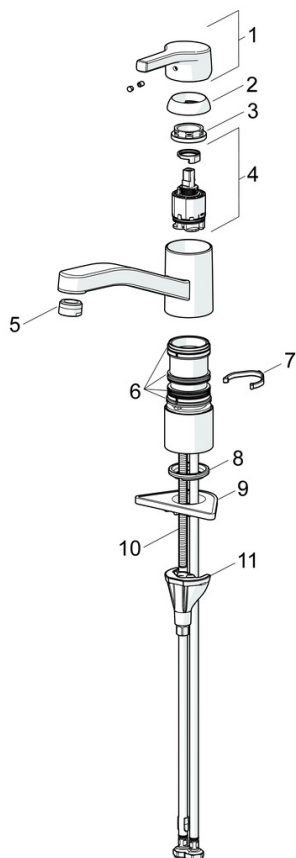

EAN: 4057304012297  
[static.hansa.com/56532203](https://static.hansa.com/56532203)

- Cuisine
- Monocommande
- Montage sur plaque
- Chrome
- Bec pivotant, Possibilité de limiter l'angle de pivotement du bec
- CASCADE®
- Levier avec symbole C+F, Levier monocommande
- Limiteur de température et de débit, Limiteur de température ajustable
- Cartouche céramique de  $\varnothing 35$  mm pour contrôle de température et de débit
- Raccordement par flexibles
- Corps en laiton DZR, Système de fixation rapide 3S

### Caractéristiques techniques

Taille DN (diamètre nominal) **DN15**  
Alimentation en eau chaude **max. +70°C**  
Pression de service **0.5-10 bar**  
Taille de raccord **G3/8**  
Saillie **216 mm**  
Dispositif de protection (EN1717) **AA**  
Matériau **brass**

## Pièces de rechange

### SP56532203

	Nom	Code
01	Levier	59914712
02	Chape, 33x3 mm	59912504
03	Temperature adjustment limiter	59912325
04	Écrou de maintien, M37x1, AF30 Arrêté	59912111
05	Cartouche, 3,5 Classic	59913075
06	Bec Arrêté	59914432
07	Aérateur, M24x1 HC Arrêté	59914194
08	Set de fixation pour bec	1001264V
08	Set de fixation pour bec Arrêté	59913968
09	Limiteur de rotation pour bec Arrêté	59914437
10	Plaques de compensation	59913973
11	Bague	59914591
12	Plaque de fixation	59910008
13	Vis, M8x1, L=130	59914474
14	Ensemble de fixation	59914475