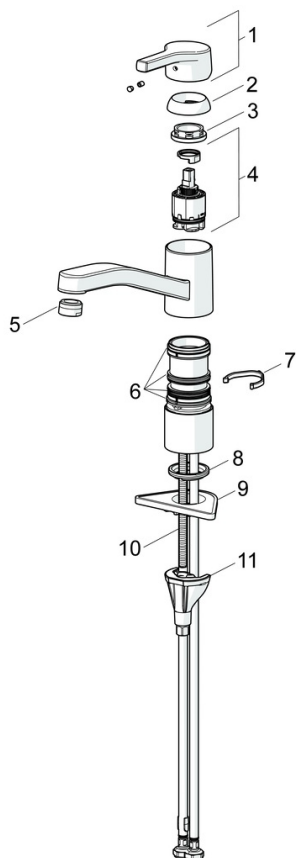

EAN: 4057304012297
static.hansa.com/56532203

- Kuchyně
- Jednopáková
- Stojánková
- Chrom
- Otočné výtokové rameno, Možnost omezení rozsahu otáčení
- CASCADE® aerátor
- Páka se symboly teplé a studené vody, Jedna ovládací páka / rukojeť
- Funkce pro nastavení maximální teploty a průtoku vody, Nastavitelný omezovač teploty vody (součástí dodávky, možnost dodatečné instalace)
- ϕ 35 mm keramická kartuše pro ovládání teploty a průtoku vody
- Flexibilní připojovací hadice
- Tělo baterie z mosazi DZR, Instalační systém 3S pro bezpečné a jednoduché upevnění baterie

Technické údaje

Vlastnosti průtoku

Průtokové množství při 3 bar **12.0 l/min**

Technické vlastnosti

Velikost DN (jmenovitý rozměr) **DN15**
Zdroj teplé vody **max. +70°C**
Pracovní tlak **0.5-10 bar**
Velikost přípojky **G3/8**
Projection **216 mm**
Zabezpečení proti zpětnému toku (ČSN EN 1717) **AA**
Materiál **Mosaz**

Předpisy

Norma EN **EN 817**
Třída hlučnosti **I (ISO 3822)**

Schválení a Prohlášení

DVGW **DW-6506CS0548**
ABP **P-IX 38252/IA**
Prohlášení o shodě **DoC**
EPD **S-P-06396**

Náhradní díly

SP56532203

	Název	Kód
01	Páka	59914712
02	Krytka, 33x3 mm	59912504
03	Temperature adjustment limiter	59912325
04	Upevňovací matice, M37x1, AF30 Ukončeno	59912111
05	Kartuše, 3.5 Classic	59913075
06	Výtokové rameno Ukončeno	59914432
07	Aerator, M24x1 HC Ukončeno	59914194
08	Těsnící sada	1001264V
08	Těsnící sada Ukončeno	59913968
09	Omezovač Ukončeno	59914437
10	Distanční podložka	59913973
11	Těsnění	59914591
12	Upevňovací destička	59910008
13	Upevňovací šroub, M8x1, L=130	59914474
14	Upevňovací set	59914475

SP56532203(2020)

	Název	Kód
01	Páka	59914712
02	Krytka, 33x3 mm	59912504
03	Upevňovací matice, M37x1, SW30	1005680V
04	Kartuše, 3.5 Classic	59913075
05	Aerator, M24x1 STD HC A	59902366
06	Těsnící sada	1001264V
07	Omezovač, 120°	59914489
08	Těsnění	59914591
09	Upevňovací destička	59910008
10	Upevňovací šroub, M8x1, L=130	59914474
11	Upevňovací set	59914475