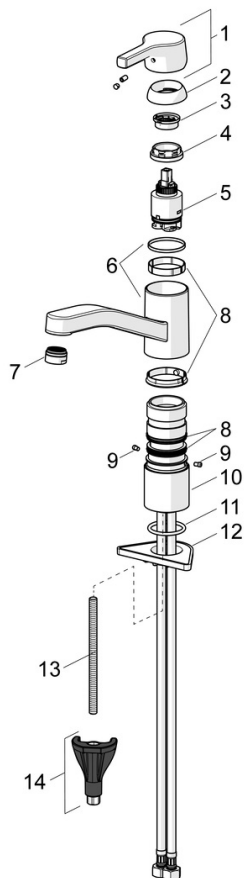

EAN: 4057304012297
static.hansa.com/56532203

- Kuchyně
- Jednopáková
- Stojánková
- Chrom
- Otočné výtokové rameno, Možnost omezení rozsahu otáčení
- CASCADE® aerátor
- Páka se symboly teplé a studené vody, Jedna ovládací páka / rukojeť
- Funkce pro nastavení maximální teploty a průtoku vody, Nastavitelný omezovač teploty vody (součástí dodávky, možnost dodatečné instalace)
- ϕ 35 mm keramická kartuše pro ovládání teploty a průtoku vody
- Flexibilní připojovací hadice
- Tělo baterie z mosazi DZR, Instalační systém 3S pro bezpečné a jednoduché upevnění baterie

Technické údaje

Vlastnosti průtoku

Průtokové množství při 3 bar **12.0 l/min**

Technické vlastnosti

Velikost DN (jmenovitý rozměr) **DN15**
Zdroj teplé vody **max. +70°C**
Pracovní tlak **0.5-10 bar**
Velikost přípojky **G3/8**
Projection **216 mm**
Zabezpečení proti zpětnému toku (ČSN EN 1717) **AA**
Materiál **Mosaz**

Předpisy

Norma EN **EN 817**
Třída hlučnosti **I (ISO 3822)**

Schválení a Prohlášení

DVGW **DW-6506CS0548**
ABP **P-IX 38252/IA**
Prohlášení o shodě **DoC**
EPD **S-P-06396**

Náhradní díly

SP56532203

	Název	Kód
01	Páka	59914712
02	Krytka, 33x3 mm	59912504
03	Temperature adjustment limiter	59912325
04	Upevňovací matice, M37x1, AF30 Ukončeno	59912111
05	Kartuše, 3.5 Classic	59913075
06	Výtokové rameno Ukončeno	59914432
07	Aerator, M24x1 HC Ukončeno	59914194
08	Těsnící sada	1001264V
08	Těsnící sada Ukončeno	59913968
09	Omezovač Ukončeno	59914437
10	Distanční podložka	59913973
11	Těsnění	59914591
12	Upevňovací destička	59910008
13	Upevňovací šroub, M8x1, L=130	59914474
14	Upevňovací set	59914475

SP56532203(2020)

	Název	Kód
01	Páka	59914712
02	Krytka, 33x3 mm	59912504
03	Upevňovací matice, M37x1, SW30	1005680V
04	Kartuše, 3.5 Classic	59913075
05	Aerator, M24x1 STD HC A	59902366
06	Těsnící sada	1001264V
07	Omezovač, 120°	59914489
08	Těsnění	59914591
09	Upevňovací destička	59910008
10	Upevňovací šroub, M8x1, L=130	59914474
11	Upevňovací set	59914475