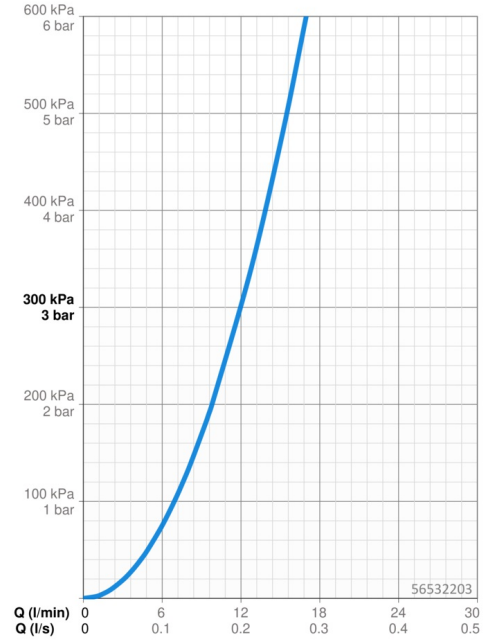

Technické údaje

Vlastnosti průtoku

Průtokové množství při 3 bar **12.0 l/min**

Technické vlastnosti

Velikost DN (jmenovitý rozměr) **DN15**
Zdroj teplé vody **max. +70°C**
Pracovní tlak **0.5-10 bar**
Velikost přípojky **G3/8**
Projection **216 mm**
Zabezpečení proti zpětnému toku (ČSN EN 1717) **AA**
Materiál **Mosaz**

Předpisy

Norma EN **EN 817**
Třída hlučnosti **I (ISO 3822)**

Schválení a Prohlášení

DVGW **DW-6506CS0548**
ABP **P-IX 38252/IA**
Prohlášení o shodě **DoC**
EPD **S-P-06396**