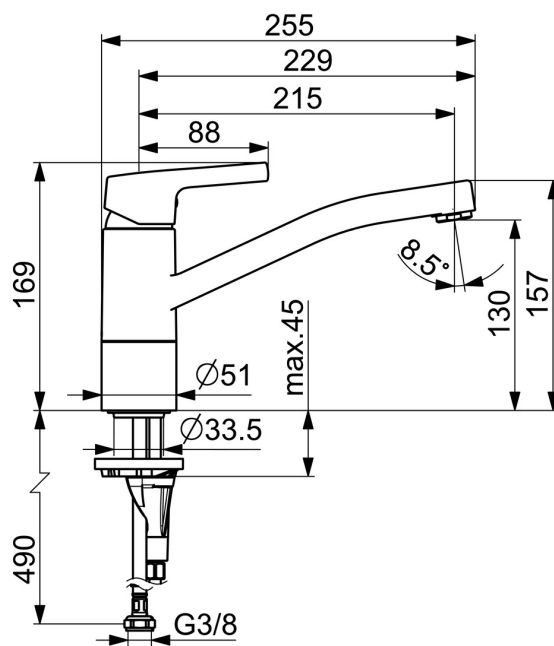

EAN: 4057304012297
static.hansa.com/56532203

- Kuchyně
- Jednopáková
- Stojánková
- Chrom
- Otočné výtokové rameno, Možnost omezení rozsahu otáčení
- CASCADE® aerátor
- Páka se symboly teplé a studené vody, Jedna ovládací páka / rukojeť
- Funkce pro nastavení maximální teploty a průtoku vody, Nastavitelný omezovač teploty vody (součástí dodávky, možnost dodatečné instalace)
- ϕ 35 mm keramická kartuše pro ovládání teploty a průtoku vody
- Flexibilní připojovací hadice
- Tělo baterie z mosazi DZR, Instalační systém 3S pro bezpečné a jednoduché upevnění baterie

Technické údaje

Vlastnosti průtoku

Průtokové množství při 3 bar **12.0 l/min**

Technické vlastnosti

Velikost DN (jmenovitý rozměr) **DN15**
Zdroj teplé vody **max. +70°C**
Pracovní tlak **0.5-10 bar**
Velikost přípojky **G3/8**
Projection **216 mm**
Zabezpečení proti zpětnému toku (ČSN EN 1717) **AA**
Materiál **Mosaz**

Předpisy

Norma EN **EN 817**
Třída hlučnosti **I (ISO 3822)**

Schválení a Prohlášení

DVGW **DW-6506CS0548**
ABP **P-IX 38252/IA**
Prohlášení o shodě **DoC**
EPD **S-P-06396**

Náhradní díly

SP56532203

	Název	Kód
01	Páka	59914712
02	Krytka, 33x3 mm	59912504
03	Temperature adjustment limiter	59912325
04	Upevňovací matice, M37x1, AF30 Ukončeno	59912111
05	Kartuše, 3.5 Classic	59913075
06	Výtokové rameno Ukončeno	59914432
07	Aerator, M24x1 HC Ukončeno	59914194
08	Těsnící sada	1001264V
08	Těsnící sada Ukončeno	59913968
09	Omezovač Ukončeno	59914437
10	Distanční podložka	59913973
11	Těsnění	59914591
12	Upevňovací destička	59910008
13	Upevňovací šroub, M8x1, L=130	59914474
14	Upevňovací set	59914475

SP56532203(2020)

	Název	Kód
01	Páka	59914712
02	Krytka, 33x3 mm	59912504
03	Upevňovací matice, M37x1, SW30	1005680V
04	Kartuše, 3.5 Classic	59913075
05	Aerator, M24x1 STD HC A	59902366
06	Těsnící sada	1001264V
07	Omezovač, 120°	59914489
08	Těsnění	59914591
09	Upevňovací destička	59910008
10	Upevňovací šroub, M8x1, L=130	59914474
11	Upevňovací set	59914475