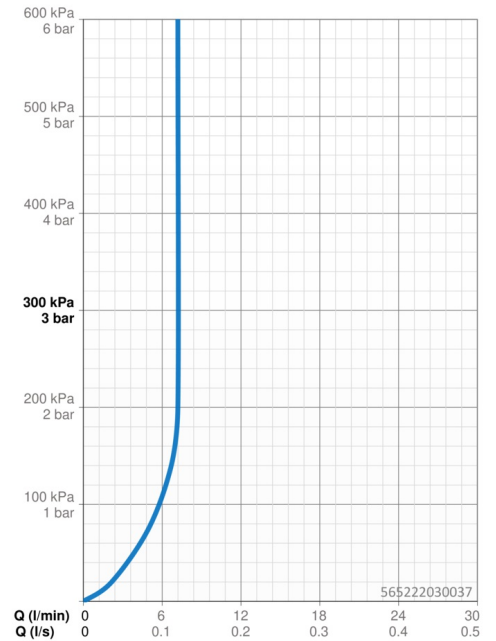

Technické údaje

Vlastnosti prietoku

Prietok pri tlaku 3 bar (s ovládačom prietoku) **7.2 l/min**

Technické vlastnosti

Veľkosť DN (menovitý rozmer) **DN15**
Dodávka teplej vody **max. +80°C**
Pracovný tlak **0.5-10 bar**
Spojovacia veľkosť **G1/2**
Projection **203 mm**
Spätná klapka (STN EN 1717) **AA**
Materiál **Mosadz**

Predpisy

Norma EN **EN 817**
Trieda hlučnosti **I(ISO3822)**

Schválenia a Prehlásenia

Vyhlásenie o zhode **DoC**