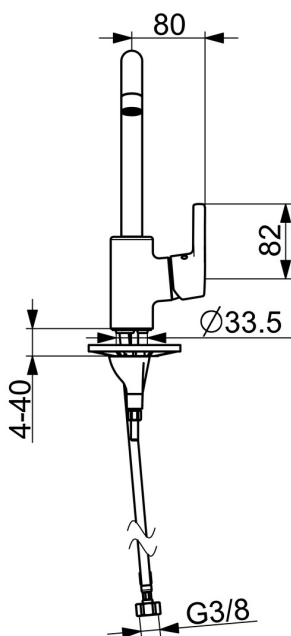

EAN: 4057304012358  
[static.hansa.com/565222030037](http://static.hansa.com/565222030037)

- Kuchyňa
- Jednopaková s bočným ovládaním
- Stojanková
- Chróm
- Otočné výtokové rameno, Možnosť obmedzenia rozsahu otáčania
- PCA® - aerátor s konštantným prietokom vody aj pri kolísaní tlaku
- Páka so symbolom teplej a studenej vody, Jedna ovládacia páka / rukoväť
- Funkcie pre nastavenie maximálnej teploty a prietoku vody, Nastaviteľný obmedzovač teploty vody (súčasť dodávky, možnosť dodatočnej inštalácie)
- $\varnothing$  35 mm keramická kartuša pre ovládanie teploty a prietoku vody
- Flexibilné pripojovacie hadičky
- 3S - inštalčný systém pre bezpečné a jednoduché upevnenie batérie

### Technické vlastnosti

Veľkosť DN (menovitý rozmer) **DN15**  
 Dodávka teplej vody **max. +80°C**  
 Pracovný tlak **0.5-10 bar**  
 Spojovacia veľkosť **G1/2**  
 Projection **203 mm**  
 Spätná klapka (STN EN 1717) **AA**  
 Materiál **Mosadz**

### SP565222030037

	Názov	Kód
01	Aerator, M22x1 STD CC PCA, 7 l/min Ukončené	59914462
02	Vysoký výtok Ukončené	59914435
03	Obmedzovač, 60° / 0°	59914264
03	Obmedzovač, 120° Ukončené	59914429
04	Tesnenie výtokového ramena	59914431
05	Kartuš, 3.5 Classic	59913075
06	Prítlačná matica, M40x1	1003409V
07	Temperature adjustment limiter	59912325
08	Krytka, 33x3 mm	59912504
09	Ovládacia rukoväť	59914713
10	Upevňovacia skrutka, M8x1, L=130	59914474
11	Upevňovací set	59914475
12	Gumové tesnenie	59914591
13	Podložka	59910008