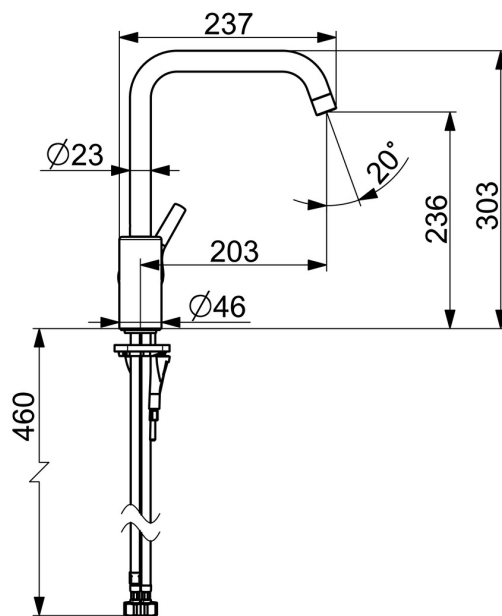

EAN: 4057304012358  
[static.hansa.com/565222030037](http://static.hansa.com/565222030037)

- Kuchyňa
- Jednopaková s bočným ovládaním
- Stojanková
- Chróm
- Otočné výtokové rameno, Možnosť obmedzenia rozsahu otáčania
- PCA® - aerátor s konštantným prietokom vody aj pri kolísaní tlaku
- Páka so symbolom teplej a studenej vody, Jedna ovládacia páka / rukoväť
- Funkcie pre nastavenie maximálnej teploty a prietoku vody, Nastaviteľný obmedzovač teploty vody (súčasť dodávky, možnosť dodatočnej inštalácie)
- $\varnothing$  35 mm keramická kartuša pre ovládanie teploty a prietoku vody
- Flexibilné pripojovacie hadičky
- 3S - inštalčný systém pre bezpečné a jednoduché upevnenie batérie

### Technické vlastnosti

Veľkosť DN (menovitý rozmer) **DN15**  
 Dodávka teplej vody **max. +80°C**  
 Pracovný tlak **0.5-10 bar**  
 Spojovacia veľkosť **G1/2**  
 Projection **203 mm**  
 Spätná klapka (STN EN 1717) **AA**  
 Materiál **Mosadz**

### SP565222030037

	Názov	Kód
01	Aerator, M22x1 STD CC PCA, 7 l/min Ukončené	59914462
02	Vysoký výtok Ukončené	59914435
03	Obmedzovač, 60° / 0°	59914264
03	Obmedzovač, 120° Ukončené	59914429
04	Tesnenie výtokového ramena	59914431
05	Kartuš, 3.5 Classic	59913075
06	Prítlačná matica, M40x1	1003409V
07	Temperature adjustment limiter	59912325
08	Krytka, 33x3 mm	59912504
09	Ovládacia rukoväť	59914713
10	Upevňovacia skrutka, M8x1, L=130	59914474
11	Upevňovací set	59914475
12	Gumové tesnenie	59914591
13	Podložka	59910008