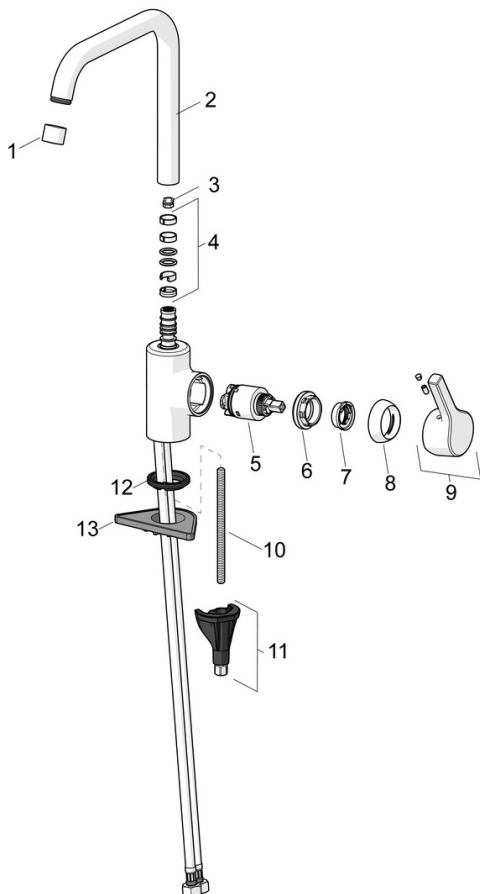

Náhradné diely

SP565222030037

	Názov	Kód
01	Aerator, M22x1 STD CC PCA, 7 l/min Ukončené	59914462
02	Vysoký výtok Ukončené	59914435
03	Obmedzovač, 60° / 0°	59914264
03	Obmedzovač, 120° Ukončené	59914429
04	Tesnenie výtokového ramena	59914431
05	Kartuš, 3.5 Classic	59913075
06	Prítlačná matica, M40x1	1003409V
07	Temperature adjustment limiter	59912325
08	Krytka, 33x3 mm	59912504
09	Ovládacia rukoväť	59914713
10	Upevňovacia skrutka, M8x1, L=130	59914474
11	Upevňovací set	59914475
12	Gumové tesnenie	59914591
13	Podložka	59910008