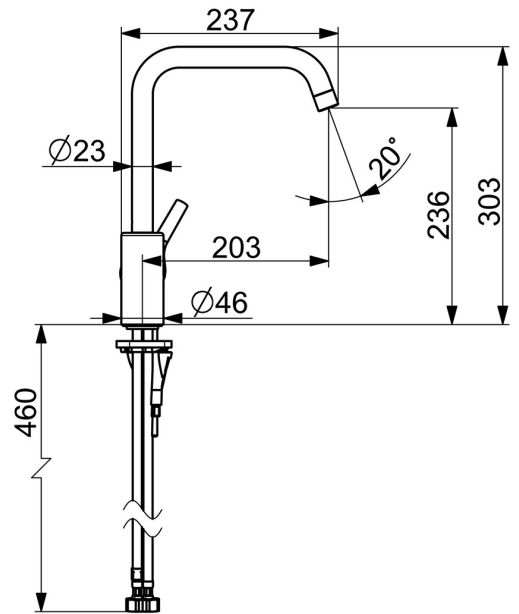

EAN: 4057304012358
static.hansa.com/565222030037

- Keuken
- Eengreeps, zijbediend
- Wastafelmontage
- Chroom
- Draaibare uitloop, Draaibereik beperkende optie
- PCA® mousseur voor een drukonafhankelijke doorstroom
- Hendel met warm-koud-aanduiding, Eengreeps bediend
- Temperatuurbegrenzer, Temperatuurbegrenzer (achteraf instelbaar)
- \varnothing 35 mm keramisch binnenwerk voor debiet en temperatuur instelling
- Flexibele aansluitlang(en)
- 3S-installatie

Technische gegevens

Doorstromingseigenschappen

Doorstroomhoeveelheid bij 3 bar (met debietregelaar) **7.2 l/min**

Technische eigenschappen

DN-maat **DN15**
 Warmwatertoevoer **max. +80°C**
 Werkdruk **0.5-10 bar**
 Aansluitmaat **G1/2**
 Projection **203 mm**
 Terugstroom beveiliging (EN1717) **AA**
 Materiaal **brass**

Voorschriften

EN-norm **EN 817**
 Geluidsklasse **I (ISO3822)**

Toestemmingen en Verklaringen

Verklaring van overeenstemming **DoC**

Reserveonderdelen

SP565222030037

	Naam	Code
01	Mousseur, M22x1 STD CC PCA, 7 l/min Chromom Stopgezet	59914462
02	Hoge uitloop Chromom Stopgezet	59914435
03	Begrenzer, 60°/0°	59914264
03	Begrenzer, 120° Stopgezet	59914429
04	Dichting uitloop	59914431
05	Binnenwerk, 3.5 Classic	59913075
06	Schroefring, M40x1	1003409V
07	Temperature adjustment limiter	59912325
08	Kap, 33x3 mm Chromom	59912504
09	Hendel Chromom	59914713
10	Bevestigingsschroeven, M8x1, L=130	59914474
11	Bevestigingsset	59914475
12	Wasser	59914591
13	Verstevigingsplaat	59910008