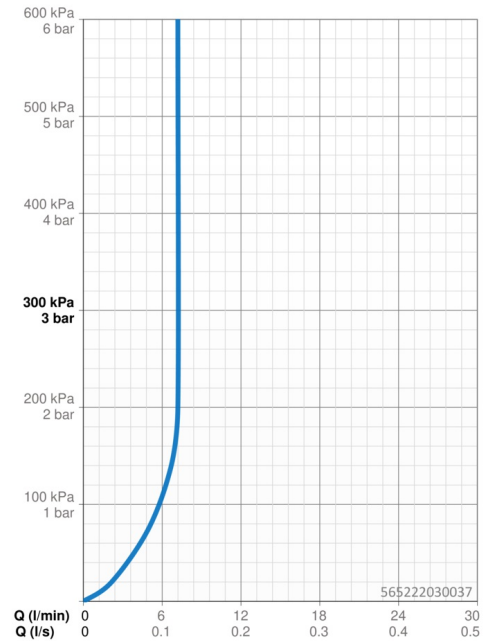

Technische gegevens

Doorstromingseigenschappen

Doorstroomhoeveelheid bij 3 bar (met debietregelaar) **7.2 l/min**

Technische eigenschappen

DN-maat **DN15**
Warmwatertoevoer **max. +80°C**
Werkdruk **0.5-10 bar**
Aansluitmaat **G1/2**
Projection **203 mm**
Terugstroom beveiliging (EN1717) **AA**
Materiaal **brass**

Voorschriften

EN-norm **EN 817**
Geluidsklasse **I (ISO3822)**

Toestemmingen en Verklaringen

Verklaring van overeenstemming **DoC**