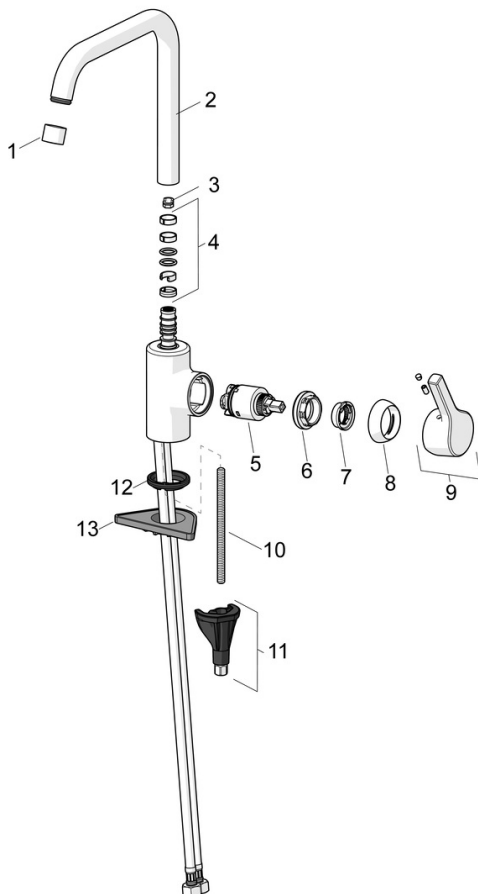

EAN: 4057304012358
static.hansa.com/565222030037

- Keuken
- Eengreeps, zijbediend
- Wastafelmontage
- Chroom
- Draaibare uitloop, Draaibereik beperkende optie
- PCA® mousseur voor een drukonafhankelijke doorstroom
- Hendel met warm-koud-aanduiding, Eengreeps bediend
- Temperatuurbegrenzer, Temperatuurbegrenzer (achteraf instelbaar)
- \varnothing 35 mm keramisch binnenwerk voor debiet en temperatuur instelling
- Flexibele aansluitlang(en)
- 3S-installatie

Technische gegevens

Doorstromingseigenschappen

Doorstroomhoeveelheid bij 3 bar (met debietregelaar) **7.2 l/min**

Technische eigenschappen

DN-maat **DN15**
 Warmwatertoevoer **max. +80°C**
 Werkdruk **0.5-10 bar**
 Aansluitmaat **G1/2**
 Projection **203 mm**
 Terugstroom beveiliging (EN1717) **AA**
 Materiaal **brass**

Voorschriften

EN-norm **EN 817**
 Geluidsklasse **I (ISO3822)**

Toestemmingen en Verklaringen

Verklaring van overeenstemming **DoC**

Reserveonderdelen

SP565222030037

	Naam	Code
01	Mousseur, M22x1 STD CC PCA, 7 l/min Chromom Stopgezet	59914462
02	Hoge uitloop Chromom Stopgezet	59914435
03	Begrenzer, 60°/0°	59914264
03	Begrenzer, 120° Stopgezet	59914429
04	Dichting uitloop	59914431
05	Binnenwerk, 3.5 Classic	59913075
06	Schroefring, M40x1	1003409V
07	Temperature adjustment limiter	59912325
08	Kap, 33x3 mm Chromom	59912504
09	Hendel Chromom	59914713
10	Bevestigingsschroeven, M8x1, L=130	59914474
11	Bevestigingsset	59914475
12	Wasser	59914591
13	Verstevigingsplaat	59910008