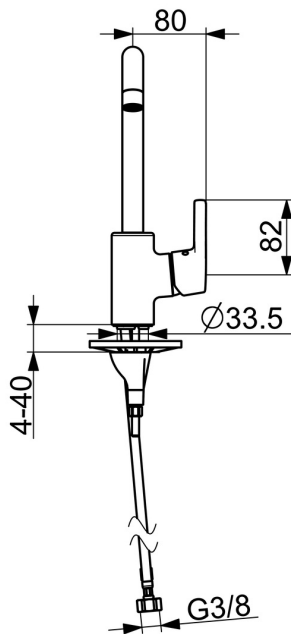

EAN: 4057304012358
static.hansa.com/565222030037

- Keuken
- Eengreeps, zijbediend
- Wastafelmontage
- Chroom
- Draaibare uitloop, Draaibereik beperkende optie
- PCA® mousseur voor een drukonafhankelijke doorstroom
- Hendel met warm-koud-aanduiding, Eengreeps bediend
- Temperatuurbegrenzer, Temperatuurbegrenzer (achteraf instelbaar)
- \varnothing 35 mm keramisch binnenwerk voor debiet en temperatuur instelling
- Flexibele aansluitlang(en)
- 3S-installatie

Technische gegevens

Doorstromingseigenschappen

Doorstroomhoeveelheid bij 3 bar (met debietregelaar) **7.2 l/min**

Technische eigenschappen

DN-maat **DN15**
 Warmwatertoevoer **max. +80°C**
 Werkdruk **0.5-10 bar**
 Aansluitmaat **G1/2**
 Projection **203 mm**
 Terugstroom beveiliging (EN1717) **AA**
 Materiaal **brass**

Voorschriften

EN-norm **EN 817**
 Geluidsklasse **I (ISO3822)**

Toestemmingen en Verklaringen

Verklaring van overeenstemming **DoC**

Reserveonderdelen

SP565222030037

	Naam	Code
01	Mousseur, M22x1 STD CC PCA, 7 l/min Chromom Stopgezet	59914462
02	Hoge uitloop Chromom Stopgezet	59914435
03	Begrenzer, 60°/0°	59914264
03	Begrenzer, 120° Stopgezet	59914429
04	Dichting uitloop	59914431
05	Binnenwerk, 3.5 Classic	59913075
06	Schroefring, M40x1	1003409V
07	Temperature adjustment limiter	59912325
08	Kap, 33x3 mm Chromom	59912504
09	Hendel Chromom	59914713
10	Bevestigingsschroeven, M8x1, L=130	59914474
11	Bevestigingsset	59914475
12	Wasser	59914591
13	Verstevigingsplaat	59910008