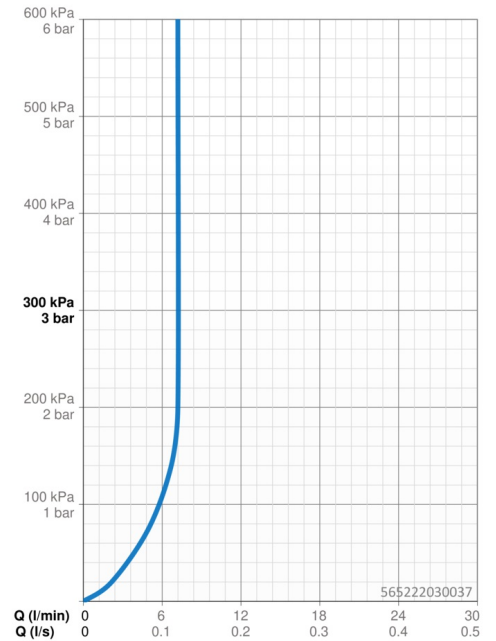

Technische Daten

Durchflusseigenschaften

Durchfluss bei 3 bar (mit Durchflussregler) **7.2 l/min**

Technische Eigenschaften

DN-Größe (Nennmaß) **DN15**
Warmwasserversorgung **max. +80°C**
Arbeitsdruck **0.5-10 bar**
Anschlussgröße **G1/2**
Ausladung **203 mm**
Sicherungseinrichtung (EN1717) **AA**
Werkstoff **Messing**

Vorschriften

EN Standard **EN 817**
Geräuschklasse **I (ISO3822)**

Zulassungen und Deklarationen

Konformitätserklärung **DoC**