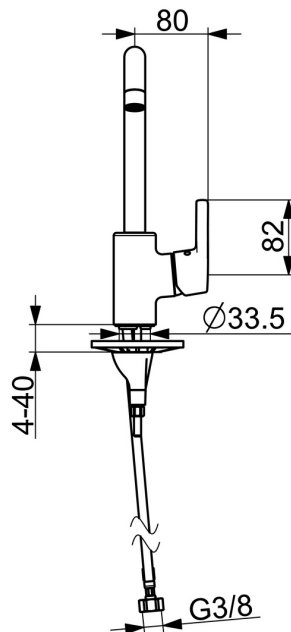

EAN: 4057304012358
static.hansa.com/56522030037

- Küche
- Einhebelmischer, Seitenbedient
- Standmontage
- Chrom
- Schwenkbarer Auslauf, Anschlag herausnehmbar
- PCA® konstante Durchflussleistung unabhängig vom Fließdruck
- Hebel mit W+K-Kennzeichnung, Einhandbedienhebel/Griff
- Temperaturbegrenzer, Heißwassersperre einstellbar (im Lieferumfang enthalten)
- ø 3.5 classic Steuerpatrone mit keramischen Dichtscheiben zur Wassermengen- und Temperatureinstellung
- Anschluss über flexible Druckschläuche
- HANSA 3S-Installation: System für sichere und schnelle Montage

Technische Daten

Durchflusseigenschaften

Durchfluss bei 3 bar (mit Durchflussregler) **7.2 l/min**

Technische Eigenschaften

DN-Größe (Nennmaß) **DN15**
 Warmwasserversorgung **max. +80°C**
 Arbeitsdruck **0.5-10 bar**
 Anschlussgröße **G1/2**
 Ausladung **203 mm**
 Sicherungseinrichtung (EN1717) **AA**
 Werkstoff **Messing**

Vorschriften

EN Standard **EN 817**
 Geräuschklasse **I (ISO3822)**

Zulassungen und Deklarationen

Konformitätserklärung **DoC**

Ersatzteile

SP565222030037

	Name	Art.-Nr.
01	Luftsprudler, M22x1 STD CC PCA, 7 l/min Ausgelaufen	59914462
02	Auslauf hoch Ausgelaufen	59914435
03	Begrenzer für Schwenkauslauf, 60° / 0°	59914264
03	Begrenzer für Schwenkauslauf, 120° Ausgelaufen	59914429
04	Auslaufdichtung	59914431
05	Kartusche, 3.5 Classic	59913075
06	Spann-Mutter, M40x1	1003409V
07	Temperatur-Anschlagring	59912325
08	Abdeckkappe, 33x3 mm	59912504
09	Hebel	59914713
10	Befestigungsschraube, M8x1, L=130	59914474
11	Befestigungssatz	59914475
12	Bodendichtung	59914591
13	PVC-Befestigungsplatte	59910008