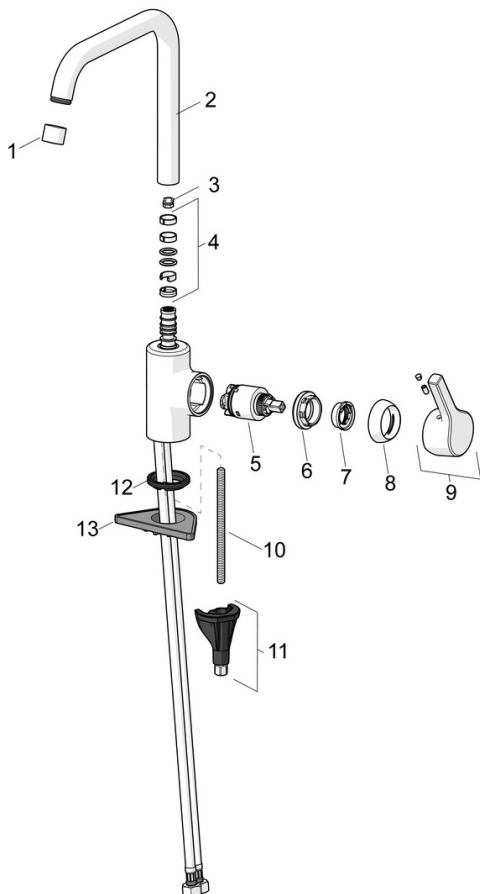

EAN: 4057304012358
static.hansa.com/56522030037

- Küche
- Einhebelmischer, Seitenbedient
- Standmontage
- Chrom
- Schwenkbarer Auslauf, Anschlag herausnehmbar
- PCA® konstante Durchflussleistung unabhängig vom Fließdruck
- Hebel mit W+K-Kennzeichnung, Einhandbedienhebel/Griff
- Temperaturbegrenzer, Heißwassersperre einstellbar (im Lieferumfang enthalten)
- ø 3.5 classic Steuerpatrone mit keramischen Dichtscheiben zur Wassermengen- und Temperatureinstellung
- Anschluss über flexible Druckschläuche
- HANSA 3S-Installation: System für sichere und schnelle Montage

Technische Daten

Durchflusseigenschaften

Durchfluss bei 3 bar (mit Durchflussregler) **7.2 l/min**

Technische Eigenschaften

DN-Größe (Nennmaß) **DN15**
 Warmwasserversorgung **max. +80°C**
 Arbeitsdruck **0.5-10 bar**
 Anschlussgröße **G1/2**
 Ausladung **203 mm**
 Sicherungseinrichtung (EN1717) **AA**
 Werkstoff **Messing**

Vorschriften

EN Standard **EN 817**
 Geräuschklasse **I (ISO3822)**

Zulassungen und Deklarationen

Konformitätserklärung **DoC**

Ersatzteile

SP565222030037

	Name	Art.-Nr.
01	Luftsprudler, M22x1 STD CC PCA, 7 l/min Ausgelaufen	59914462
02	Auslauf hoch Ausgelaufen	59914435
03	Begrenzer für Schwenkauslauf, 60° / 0°	59914264
03	Begrenzer für Schwenkauslauf, 120° Ausgelaufen	59914429
04	Auslaufdichtung	59914431
05	Kartusche, 3.5 Classic	59913075
06	Spann-Mutter, M40x1	1003409V
07	Temperatur-Anschlagring	59912325
08	Abdeckkappe, 33x3 mm	59912504
09	Hebel	59914713
10	Befestigungsschraube, M8x1, L=130	59914474
11	Befestigungssatz	59914475
12	Bodendichtung	59914591
13	PVC-Befestigungsplatte	59910008