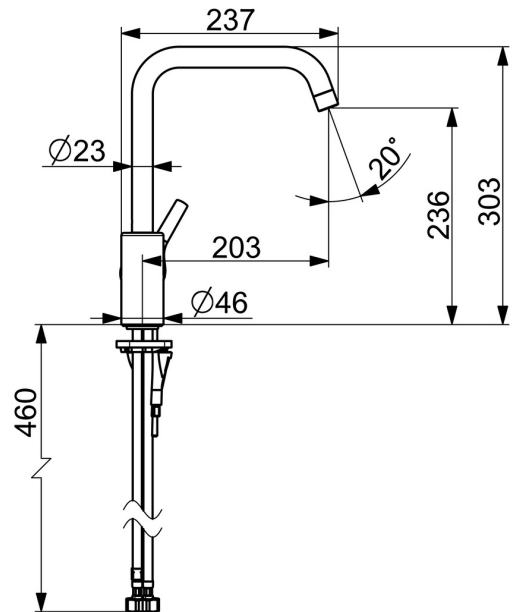

EAN: 4057304012358
static.hansa.com/56522030037

- Küche
- Einhebelmischer, Seitenbedient
- Standmontage
- Chrom
- Schwenkbarer Auslauf, Anschlag herausnehmbar
- PCA® konstante Durchflussleistung unabhängig vom Fließdruck
- Hebel mit W+K-Kennzeichnung, Einhandbedienhebel/Griff
- Temperaturbegrenzer, Heißwassersperre einstellbar (im Lieferumfang enthalten)
- ø 3.5 classic Steuerpatrone mit keramischen Dichtscheiben zur Wassermengen- und Temperatureinstellung
- Anschluss über flexible Druckschläuche
- HANSA 3S-Installation: System für sichere und schnelle Montage

Technische Daten

Durchflusseigenschaften

Durchfluss bei 3 bar (mit Durchflussregler) **7.2 l/min**

Technische Eigenschaften

DN-Größe (Nennmaß) **DN15**
 Warmwasserversorgung **max. +80°C**
 Arbeitsdruck **0.5-10 bar**
 Anschlussgröße **G1/2**
 Ausladung **203 mm**
 Sicherungseinrichtung (EN1717) **AA**
 Werkstoff **Messing**

Vorschriften

EN Standard **EN 817**
 Geräuschklasse **I (ISO3822)**

Zulassungen und Deklarationen

Konformitätserklärung **DoC**

Ersatzteile

SP565222030037

	Name	Art.-Nr.
01	Luftsprudler, M22x1 STD CC PCA, 7 l/min Ausgelaufen	59914462
02	Auslauf hoch Ausgelaufen	59914435
03	Begrenzer für Schwenkauslauf, 60° / 0°	59914264
03	Begrenzer für Schwenkauslauf, 120° Ausgelaufen	59914429
04	Auslaufdichtung	59914431
05	Kartusche, 3.5 Classic	59913075
06	Spann-Mutter, M40x1	1003409V
07	Temperatur-Anschlagring	59912325
08	Abdeckkappe, 33x3 mm	59912504
09	Hebel	59914713
10	Befestigungsschraube, M8x1, L=130	59914474
11	Befestigungssatz	59914475
12	Bodendichtung	59914591
13	PVC-Befestigungsplatte	59910008