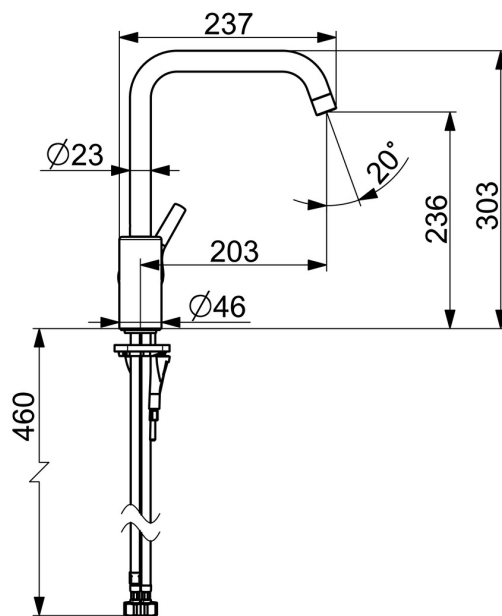

EAN: 4057304012358  
[static.hansa.com/565222030037](https://static.hansa.com/565222030037)

- Kuchyně
- Jednopáková s bočním ovládáním
- Stojánková
- Chrom
- Otočné výtokové rameno, Možnost omezení rozsahu otáčení
- PCA® aerátor s konstatním průtokovým množstvím nezávislým na změnách tlaku
- Páka se symboly teplé a studené vody, Jedna ovládací páka / rukojeť
- Funkce pro nastavení maximální teploty a průtoku vody, Nastavitelný omezovač teploty vody (součástí dodávky, možnost dodatečné instalace)
- ø 35 mm keramická kartuše pro ovládání teploty a průtoku vody
- Flexibilní připojovací hadice
- Instalační systém 3S pro bezpečné a jednoduché upevnění baterie

### Vlastnosti průtoku

Průtokové množství při 3 bar (s regulátorem průtoku) **7.2 l/min**

### Technické vlastnosti

Velikost DN (jmenovitý rozměr) **DN15**  
 Zdroj teplé vody **max. +80°C**  
 Pracovní tlak **0.5-10 bar**  
 Velikost přípojky **G1/2**  
 Projection **203 mm**  
 Zabezpečení proti zpětnému toku (ČSN EN 1717) **AA**  
 Materiál **Mosaz**

### SP565222030037

	Název	Kód
01	Aerator, M22x1 STD CC PCA, 7 l/min Ukončeno	59914462
02	Vysoký výtokové rameno Ukončeno	59914435
03	Omezovač, 60° / 0°	59914264
03	Omezovač, 120° Ukončeno	59914429
04	Těsnění výtokového ramene	59914431
05	Kartuše, 3.5 Classic	59913075
06	Upevňovací matice, M40x1	1003409V
07	Temperature adjustment limiter	59912325
08	Krytka, 33x3 mm	59912504
09	Páka	59914713
10	Upevňovací šroub, M8x1, L=130	59914474
11	Upevňovací set	59914475
12	Těsnění	59914591
13	Upevňovací destička	59910008