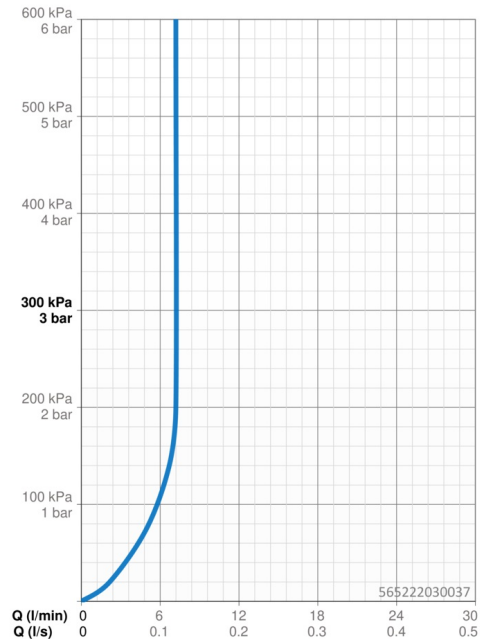

Technické údaje

Vlastnosti průtoku

Průtokové množství při 3 bar (s regulátorem průtoku) **7.2 l/min**

Technické vlastnosti

Velikost DN (jmenovitý rozměr) **DN15**
Zdroj teplé vody **max. +80°C**
Pracovní tlak **0.5-10 bar**
Velikost přípojky **G1/2**
Projection **203 mm**
Zabezpečení proti zpětnému toku (ČSN EN 1717) **AA**
Materiál **Mosaz**

Předpisy

Norma EN **EN 817**
Třída hlučnosti **I (ISO3822)**

Schválení a Prohlášení

Prohlášení o shodě **DoC**