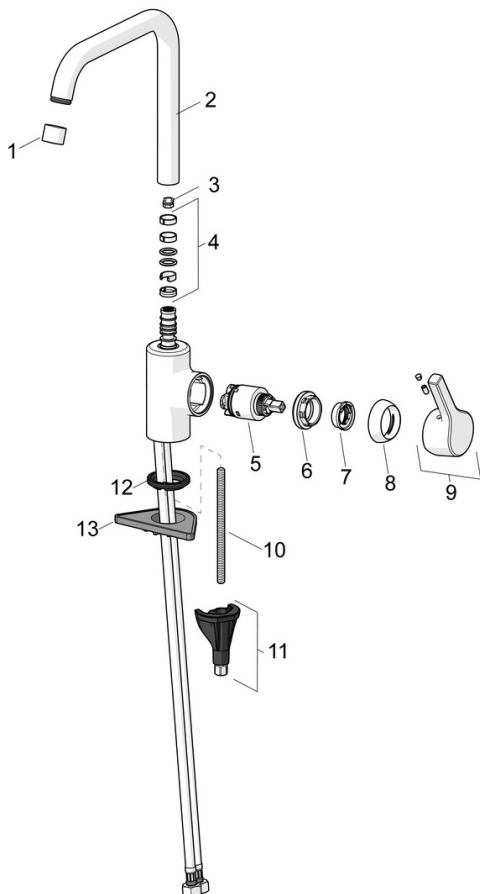

Náhradní díly

SP565222030037

	Název	Kód
01	Aerator, M22x1 STD CC PCA, 7 l/min Ukončeno	59914462
02	Vysoký výtokové rameno Ukončeno	59914435
03	Omezovač, 60° / 0°	59914264
03	Omezovač, 120° Ukončeno	59914429
04	Těsnění výtokového ramene	59914431
05	Kartuše, 3.5 Classic	59913075
06	Upevňovací matice, M40x1	1003409V
07	Temperature adjustment limiter	59912325
08	Krytka, 33x3 mm	59912504
09	Páka	59914713
10	Upevňovací šroub, M8x1, L=130	59914474
11	Upevňovací set	59914475
12	Těsnění	59914591
13	Upevňovací destička	59910008