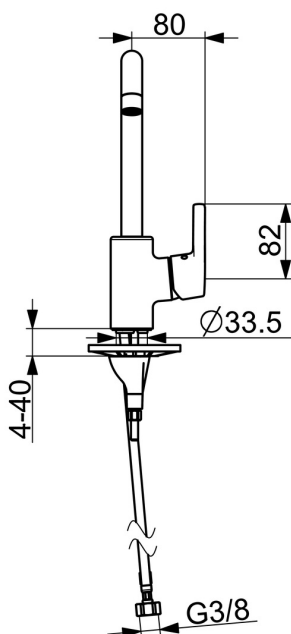

EAN: 4057304012358  
[static.hansa.com/565222030037](https://static.hansa.com/565222030037)

- Kuchyně
- Jednopáková s bočním ovládáním
- Stojánková
- Chrom
- Otočné výtokové rameno, Možnost omezení rozsahu otáčení
- PCA® aerátor s konstatním průtokovým množstvím nezávislým na změnách tlaku
- Páka se symboly teplé a studené vody, Jedna ovládací páka / rukojeť
- Funkce pro nastavení maximální teploty a průtoku vody, Nastavitelný omezovač teploty vody (součástí dodávky, možnost dodatečné instalace)
- ø 35 mm keramická kartuše pro ovládání teploty a průtoku vody
- Flexibilní připojovací hadice
- Instalační systém 3S pro bezpečné a jednoduché upevnění baterie

### Vlastnosti průtoku

Průtokové množství při 3 bar (s regulátorem průtoku) **7.2 l/min**

### Technické vlastnosti

Velikost DN (jmenovitý rozměr) **DN15**  
 Zdroj teplé vody **max. +80°C**  
 Pracovní tlak **0.5-10 bar**  
 Velikost přípojky **G1/2**  
 Projection **203 mm**  
 Zabezpečení proti zpětnému toku (ČSN EN 1717) **AA**  
 Materiál **Mosaz**