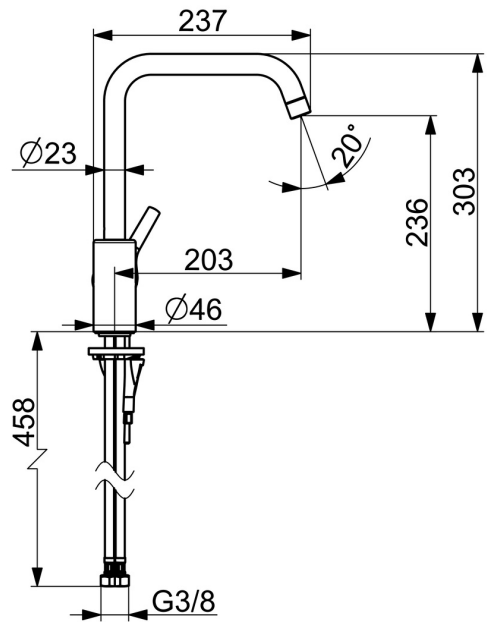

EAN: 4057304012327
static.hansa.com/56522203

- Keuken
- Eengreeps, zijbediend
- Wastafelmontage
- Chrom
- Draaibare uitloop, Draaibereik beperkende optie
- CASCADE® mousseur
- Hendel met warm-koud-aanduiding, Eengreeps bediend
- Temperatuurbegrenzer, Temperatuurbegrenzer (achteraf instelbaar)
- \varnothing 35 mm keramisch binnenwerk voor debiet en temperatuur instelling
- 3S-installatie

Technische gegevens

Doorstromingseigenschappen

Doorstroomhoeveelheid bij 3 bar **12.0 l/min**

Technische eigenschappen

DN-maat **DN15**
 Warmwatertoevoer **max. +80°C**
 Werkdruk **0.5-10 bar**
 Aansluitmaat **G3/8**
 Projectie **203 mm**
 Terugstroom beveiliging (EN1717) **AA**
 Materiaal **brass**

SP56522203

	Naam	Code
01	Mousseur, M22x1 STD CC A Chroom	59914436
02	Hoge uitloop Chroom Stopgezet	59914435
03	Begrenzer, 60°/0°	59914264
03	Begrenzer, 120° Stopgezet	59914429
04	Dichting uitloop	59914431
05	Binnenwerk, 3.5 Classic	59913075
06	Schroefring, M40x1	1003409V
07	Temperature adjustment limiter	59912325
08	Kap, 33x3 mm Chroom	59912504
09	Hendel Chroom	59914713
10	Bevestigingsschroeven, M8x1, L=130	59914474
11	Bevestigingsset	59914475
12	Wasser	59914591
13	Verstevigingsplaat	59910008