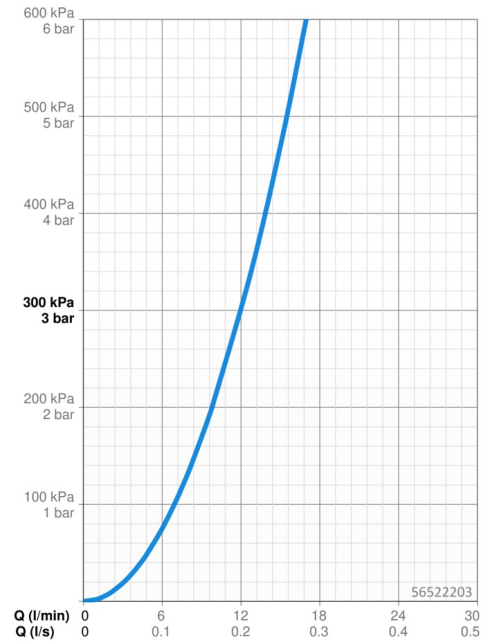

Technische gegevens

Doorstromingseigenschappen

Doorstroomhoeveelheid bij 3 bar **12.0 l/min**

Technische eigenschappen

DN-maat **DN15**
Warmwatertoevoer **max. +80°C**
Werkdruk **0.5-10 bar**
Aansluitmaat **G3/8**
Projectie **203 mm**
Terugstroom beveiliging (EN1717) **AA**
Materiaal **brass**

Voorschriften

EN-norm **EN 817**
Geluidsklasse **I(ISO3822)**

Toestemmingen en Verklaringen

DVGW **DW-6506CS0548**
ABP **P-IX 38495/IA**
Verklaring van overeenstemming **DoC**
EPD **S-P-06396**