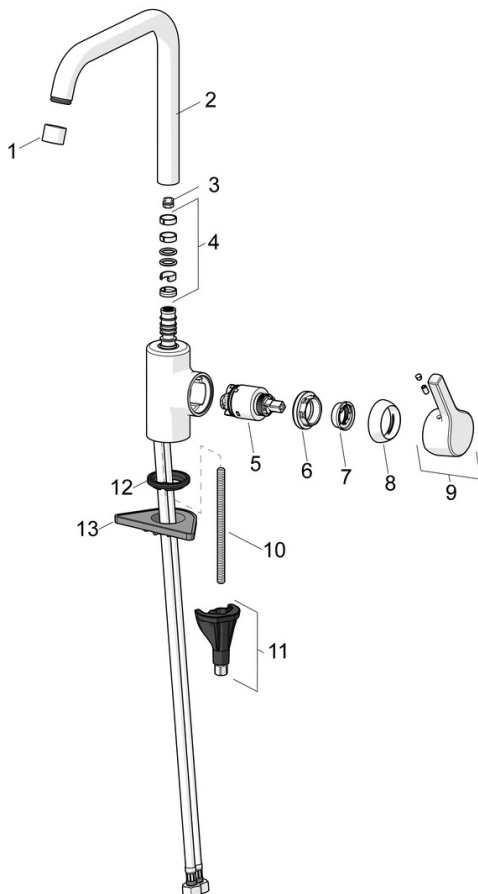

EAN: 4057304012327
static.hansa.com/56522203

- Keuken
- Eengreeps, zijbediend
- Wastafelmontage
- Chrom
- Draaibare uitloop, Draaibereik beperkende optie
- CASCADE® mousseur
- Hendel met warm-koud-aanduiding, Eengreeps bediend
- Temperatuurbegrenzer, Temperatuurbegrenzer (achteraf instelbaar)
- \varnothing 35 mm keramisch binnenwerk voor debiet en temperatuur instelling
- 3S-installatie

Technische gegevens

Doorstromingseigenschappen

Doorstroomhoeveelheid bij 3 bar **12.0 l/min**

Technische eigenschappen

DN-maat **DN15**
 Warmwatertoevoer **max. +80°C**
 Werkdruk **0.5-10 bar**
 Aansluitmaat **G3/8**
 Projectie **203 mm**
 Terugstroom beveiliging (EN1717) **AA**
 Materiaal **brass**

SP56522203

	Naam	Code
01	Mousseur, M22x1 STD CC A Chroom	59914436
02	Hoge uitloop Chroom Stopgezet	59914435
03	Begrenzer, 60°/0°	59914264
03	Begrenzer, 120° Stopgezet	59914429
04	Dichting uitloop	59914431
05	Binnenwerk, 3.5 Classic	59913075
06	Schroefring, M40x1	1003409V
07	Temperature adjustment limiter	59912325
08	Kap, 33x3 mm Chroom	59912504
09	Hendel Chroom	59914713
10	Bevestigingsschroeven, M8x1, L=130	59914474
11	Bevestigingsset	59914475
12	Wasser	59914591
13	Verstevigingsplaat	59910008