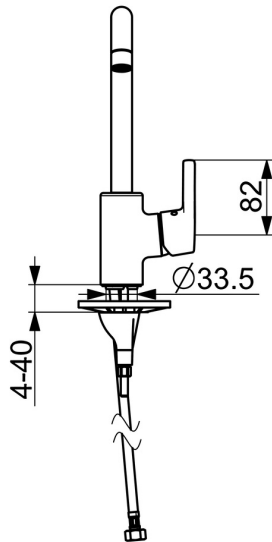

EAN: 4057304012327
static.hansa.com/56522203

- Keuken
- Eengreeps, zijbediend
- Wastafelmontage
- Chrom
- Draaibare uitloop, Draaibereik beperkende optie
- CASCADE® mousseur
- Hendel met warm-koud-aanduiding, Eengreeps bediend
- Temperatuurbegrenzer, Temperatuurbegrenzer (achteraf instelbaar)
- \varnothing 35 mm keramisch binnenwerk voor debiet en temperatuur instelling
- 3S-installatie

Technische gegevens

Doorstromingseigenschappen

Doorstroomhoeveelheid bij 3 bar **12.0 l/min**

Technische eigenschappen

DN-maat **DN15**
 Warmwatertoevoer **max. +80°C**
 Werkdruk **0.5-10 bar**
 Aansluitmaat **G3/8**
 Projectie **203 mm**
 Terugstroom beveiliging (EN1717) **AA**
 Materiaal **brass**

SP56522203

	Naam	Code
01	Mousseur, M22x1 STD CC A Chroom	59914436
02	Hoge uitloop Chroom Stopgezet	59914435
03	Begrenzer, 60°/0°	59914264
03	Begrenzer, 120° Stopgezet	59914429
04	Dichting uitloop	59914431
05	Binnenwerk, 3.5 Classic	59913075
06	Schroefring, M40x1	1003409V
07	Temperature adjustment limiter	59912325
08	Kap, 33x3 mm Chroom	59912504
09	Hendel Chroom	59914713
10	Bevestigingsschroeven, M8x1, L=130	59914474
11	Bevestigingsset	59914475
12	Wasser	59914591
13	Verstevigingsplaat	59910008