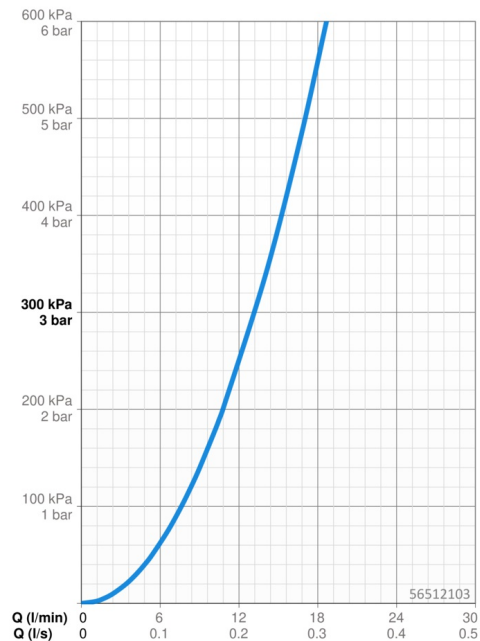

Technické údaje

Vlastnosti prietoku

Prietok pri tlaku 3 bar **13.2 l/min**

Technické vlastnosti

Veľkosť DN (menovitý rozmer) **DN15**
Dodávka teplej vody **max. +80°C**
Pracovný tlak **0.5-10 bar**
Spojovacia veľkosť **G3/4**
Vzdialenosť na inštaláciu **150 ± 15 mm**
Projection **284 mm**
Spätná klapka (STN EN 1717) **AA**
Materiál **Mosadz**

Predpisy

Norma EN **EN 817**
Trieda hlučnosti **I(ISO3822)**

Schválenia a Prehlásenia

Vyhlásenie o zhode **DoC**
EPD **S-P-06396**