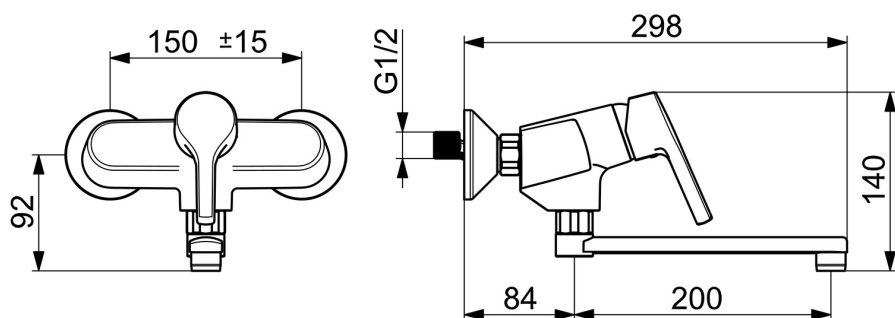

EAN: 4057304012136
static.hansa.com/56512103

- Kuchyňa
- Jednopáková
- Nástenná montáž
- Chróm
- Otočné výtokové rameno
- CASCADE® - aerátor
- Páka so symbolom teplej a studenej vody, Jedna ovládacia páka / rukoväť
- Funkcie pre nastavenie maximálnej teploty a prietoku vody, Nastaviteľný obmedzovač teploty vody (súčasť dodávky, možnosť dodatočnej inštalácie), THERMO COOL - viac bezpečnosti vďaka minimálnemu ohrevu tela armatúry
- Spätný ventil (-y), ø 35 mm keramická kartuša pre ovládanie teploty a prietoku vody
- Excentrické etážky
- Telo batérie z mosadze DZR

Technické údaje

Vlastnosti prietoku

Prietok pri tlaku 3 bar **13.2 l/min**

Technické vlastnosti

Veľkosť DN (menovitý rozmer) **DN15**
 Dodávka teplej vody **max. +80°C**
 Pracovný tlak **0.5-10 bar**
 Spojovacia veľkosť **G3/4**
 Vzdialenosť na inštaláciu **150 ± 15 mm**
 Projection **284 mm**
 Spätná klapka (STN EN 1717) **AA**
 Materiál **Mosadz**

Predpisy

Norma EN **EN 817**
 Trieda hlučnosti **I(ISO3822)**

Schválenia a Prehlásenia

Vyhlásenie o zhode **DoC**
 EPD **S-P-06396**

Náhradné diely

SP56382203

	Názov	Kód
01	Ovládacia rukoväť	59914712
02	Krytka, 33x3 mm	59912504
03	Temperature adjustment limiter	59912325
04	Prítlačná matica, M40x1	1003409V
05	Kartuš, 3.5 Classic	59913075
06	Spätný ventil	59905714
N.I.	Aerator, M22x1 Ukončené	59914469
N.I.	Výtokové rameno, L=150	59914470
N.I.	Výtokové rameno, L=200	59914471