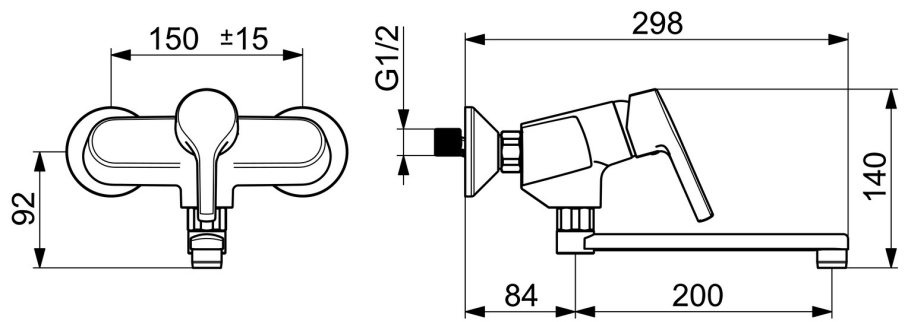

EAN: 4057304012136
static.hansa.com/56512103

- Küche
- Einhebelmischer
- Wandmontage
- Chrom
- Schwenkbarer Auslauf
- CASCADE® Strahlregler
- Hebel mit W+K-Kennzeichnung, Einhandbedienhebel/Griff
- Temperaturbegrenzer, Heißwassersperre einstellbar (im Lieferumfang enthalten), THERMO COOL: Mehr Sicherheit durch minimales Erwärmen des Armaturengehäuses
- Rückflussverhinderer, ø 3.5 classic Steuerpatrone mit keramischen Dichtscheiben zur Wassermengen- und Temperatureinstellung
- S-Anschlüsse
- Armaturenkörper aus entzinkungsbeständigem Messing (DZR)

Technische Daten

Durchflusseigenschaften

Durchfluss bei 3 bar **13.2 l/min**

Technische Eigenschaften

DN-Größe (Nennmaß) **DN15**
 Warmwasserversorgung **max. +80°C**
 Arbeitsdruck **0.5-10 bar**
 Anschlussgröße **G3/4**
 Installationsabstand **150 ± 15 mm**
 Ausladung **284 mm**
 Sicherungseinrichtung (EN1717) **AA**
 Werkstoff **Messing**

Vorschriften

EN Standard **EN 817**
 Geräuschklasse **I(ISO3822)**

Zulassungen und Deklarationen

Konformitätserklärung **DoC**
 EPD **S-P-06396**

Ersatzteile

SP56382203

	Name	Art.-Nr.
01	Hebel	59914712
02	Abdeckkappe, 33x3 mm	59912504
03	Temperatur-Anschlagring	59912325
04	Spann-Mutter, M40x1	1003409V
05	Kartusche, 3.5 Classic	59913075
06	Rückschlagventil	59905714
N.I.	Luftsprudler, M22x1 Ausgelaufen	59914469
N.I.	Auslauf, L=150	59914470
N.I.	Auslauf, L=200	59914471