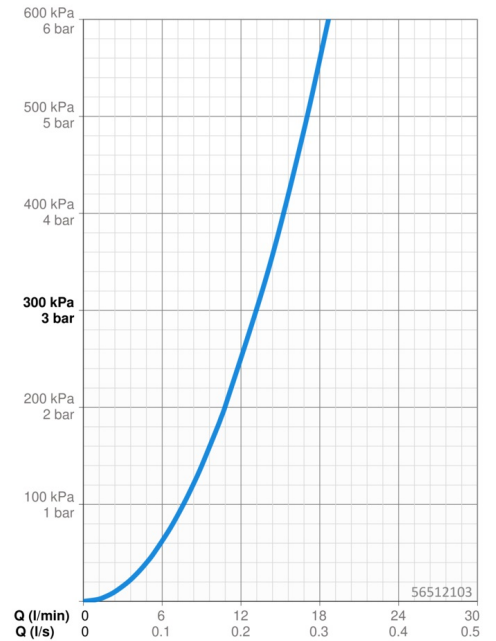

Technische Daten

Durchflusseigenschaften

Durchfluss bei 3 bar **13.2 l/min**

Technische Eigenschaften

DN-Größe (Nennmaß) **DN15**
Warmwasserversorgung **max. +80°C**
Arbeitsdruck **0.5-10 bar**
Anschlussgröße **G3/4**
Installationsabstand **150 ± 15 mm**
Ausladung **284 mm**
Sicherungseinrichtung (EN1717) **AA**
Werkstoff **Messing**

Vorschriften

EN Standard **EN 817**
Geräuschklasse **I(ISO3822)**

Zulassungen und Deklarationen

Konformitätserklärung **DoC**
EPD **S-P-06396**