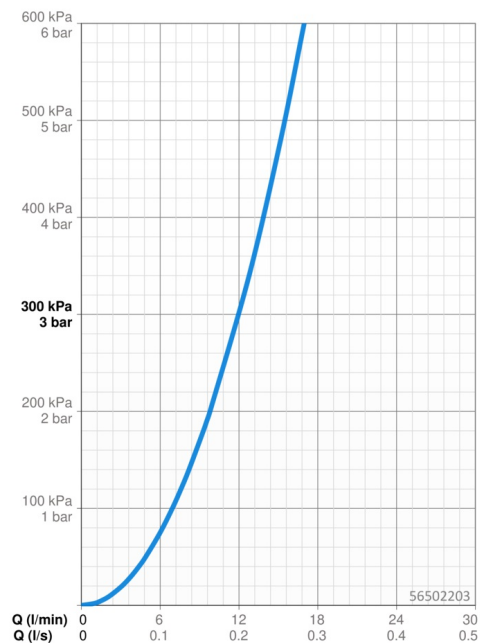

Technické údaje

Vlastnosti prietoku

Prietok pri tlaku 3 bar **12.0 l/min**

Technické vlastnosti

Veľkosť DN (menovitý rozmer) **DN15**
Dodávka teplej vody **max. +80°C**
Pracovný tlak **0.5-10 bar**
Spojovacia veľkosť **G3/8**
Projection **221 mm**
Spätná klapka (STN EN 1717) **AA**
Materiál **Mosadz**

Predpisy

Norma EN **EN 817**
Trieda hlučnosti **I(ISO3822)**

Schválenia a Prehlásenia

Vyhlásenie o zhode **DoC**
EPD **S-P-06396**