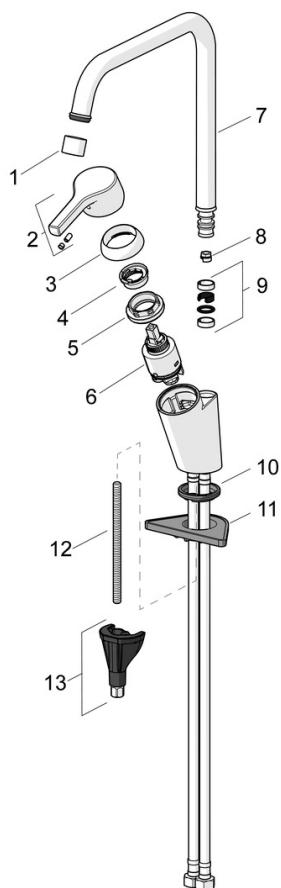

EAN: 4057304012341
static.hansa.com/56502203

- Kuchyňa
- Jednopáková
- Stojanková
- Chróm
- Otočné výtokové rameno, Možnosť obmedzenia rozsahu otáčania
- Páka so symbolom teplej a studenej vody, Jedna ovládacia páka / rukoväť
- Funkcie pre nastavenie maximálnej teploty a prietoku vody, Nastaviteľný obmedzovač teploty vody (súčasť dodávky, možnosť dodatočnej inštalácie)
- \varnothing 35 mm keramická kartuša pre ovládanie teploty a prietoku vody
- Flexibilné pripojovacie hadičky
- 3S - inštalačný systém pre bezpečné a jednoduché upevnenie batérie

Technické údaje

Vlastnosti prietoku

Prietok pri tlaku 3 bar **12.0 l/min**

Technické vlastnosti

Veľkosť DN (menovitý rozmer) **DN15**
 Dodávka teplej vody **max. +80°C**
 Pracovný tlak **0.5-10 bar**
 Spojovacia veľkosť **G3/8**
 Projection **221 mm**
 Spätná klapka (STN EN 1717) **AA**
 Materiál **Mosadz**

Predpisy

Norma EN **EN 817**
 Trieda hlučnosti **I(ISO3822)**

Schválenia a Prehlásenia

Vyhlásenie o zhode **DoC**
 EPD **S-P-06396**

Náhradné diely

SP56502203

	Názov	Kód
01	Aerator, M22x1 STD CC A	59914436
02	Ovládacia rukoväť	59914712
03	Krytka, 33x3 mm	59912504
04	Temperature adjustment limiter	59912325
05	Prítlačná matica, M40x1	1003409V
06	Kartuš, 3.5 Classic	59913075
07	Vysoký výtok, L=255 Ukončené	59914438
08	Obmedzovač, 60° /0°	59914264
08	Obmedzovač, 120° Ukončené	59914429
09	Tesnenie výtokového ramena	59914266
10	Gumové tesnenie	59914591
11	Podložka	59910008
12	Upevňovacia skrutka, M8x1, L=130	59914474
13	Upevňovací set	59914475