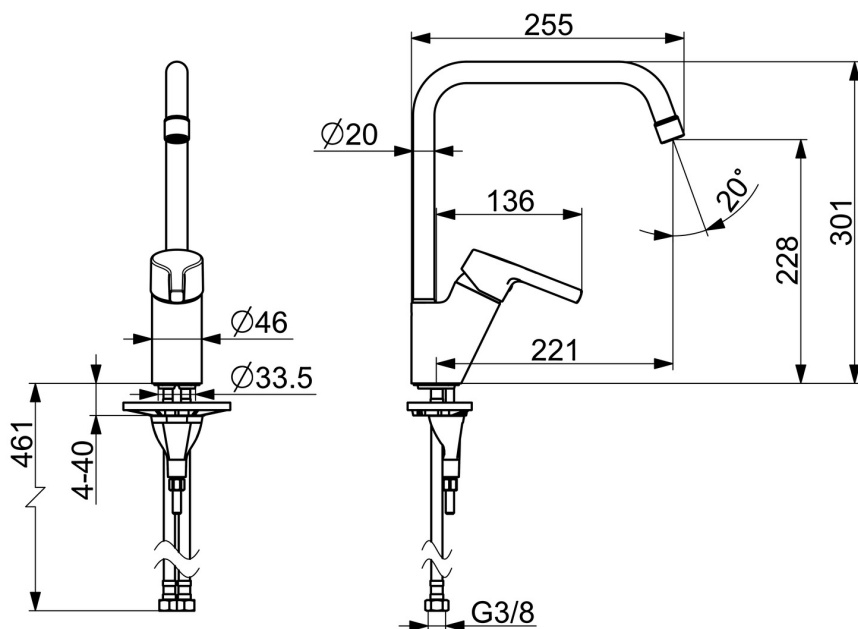

EAN: 4057304012341
static.hansa.com/56502203

- Kuchyňa
- Jednopáková
- Stojanková
- Chróm
- Otočné výtokové rameno, Možnosť obmedzenia rozsahu otáčania
- Páka so symbolom teplej a studenej vody, Jedna ovládacia páka / rukoväť
- Funkcie pre nastavenie maximálnej teploty a prietoku vody, Nastaviteľný obmedzovač teploty vody (súčasť dodávky, možnosť dodatočnej inštalácie)
- \varnothing 35 mm keramická kartuša pre ovládanie teploty a prietoku vody
- Flexibilné pripojovacie hadičky
- 3S - inštalačný systém pre bezpečné a jednoduché upevnenie batérie

Technické údaje

Vlastnosti prietoku

Prietok pri tlaku 3 bar **12.0 l/min**

Technické vlastnosti

Veľkosť DN (menovitý rozmer) **DN15**
 Dodávka teplej vody **max. +80°C**
 Pracovný tlak **0.5-10 bar**
 Spojovacia veľkosť **G3/8**
 Projection **221 mm**
 Spätná klapka (STN EN 1717) **AA**
 Materiál **Mosadz**

Predpisy

Norma EN **EN 817**
 Trieda hlučnosti **I(ISO3822)**

Schválenia a Prehlásenia

Vyhlásenie o zhode **DoC**
 EPD **S-P-06396**

Náhradné diely

SP56502203

	Názov	Kód
01	Aerator, M22x1 STD CC A	59914436
02	Ovládacia rukoväť	59914712
03	Krytka, 33x3 mm	59912504
04	Temperature adjustment limiter	59912325
05	Prítlačná matica, M40x1	1003409V
06	Kartuš, 3.5 Classic	59913075
07	Vysoký výtok, L=255 Ukončené	59914438
08	Obmedzovač, 60° /0°	59914264
08	Obmedzovač, 120° Ukončené	59914429
09	Tesnenie výtokového ramena	59914266
10	Gumové tesnenie	59914591
11	Podložka	59910008
12	Upevňovacia skrutka, M8x1, L=130	59914474
13	Upevňovací set	59914475