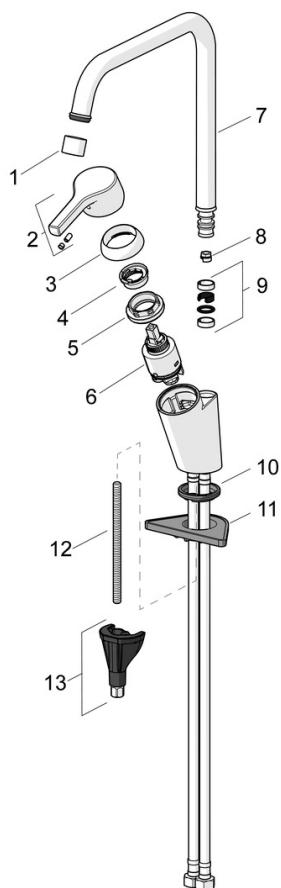

EAN: 4057304012341
static.hansa.com/56502203

- Keuken
- Eengreeps
- Wastafelmontage
- Chroom
- Draaibare uitloop, Draaibereik beperkende optie
- Hendel met warm-koud-aanduiding, Eengreeps bediend
- Temperatuurbegrenzer, Temperatuurbegrenzer (achteraf instelbaar)
- \varnothing 35 mm keramisch binnenwerk voor debiet en temperatuur instelling
- Flexibele aansluitlang(en)
- 3S-installatie

Technische gegevens

Doorstromingseigenschappen

Doorstroomhoeveelheid bij 3 bar **12.0 l/min**

Technische eigenschappen

DN-maat **DN15**
 Warmwatertoevoer **max. +80°C**
 Werkdruk **0.5-10 bar**
 Aansluitmaat **G3/8**
 Projection **221 mm**
 Terugstroom beveiliging (EN1717) **AA**
 Materiaal **brass**

Voorschriften

EN-norm **EN 817**
 Geluidsklasse **I(ISO3822)**

Toestemmingen en Verklaringen

Verklaring van overeenstemming **DoC**
 EPD **S-P-06396**

Reserveonderdelen

SP56502203

	Naam	Code
01	Mousseur, M22x1 STD CC A Chrom	59914436
02	Hendel Chrom	59914712
03	Kap, 33x3 mm Chrom	59912504
04	Temperature adjustment limiter	59912325
05	Schroefring, M40x1	1003409V
06	Binnenwerk, 3.5 Classic	59913075
07	Hoge uitloop, L=255 Chrom Stopgezet	59914438
08	Begrenzer, 60°/0°	59914264
08	Begrenzer, 120° Stopgezet	59914429
09	Dichting uitloop	59914266
10	Wasser	59914591
11	Verstevigingsplaat	59910008
12	Bevestigingsschroeven, M8x1, L=130	59914474
13	Bevestigingsset	59914475