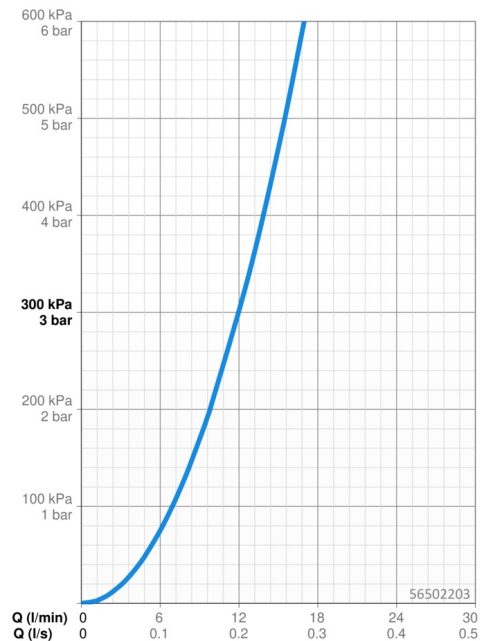

Technische gegevens

Doorstromingseigenschappen

Doorstroomhoeveelheid bij 3 bar **12.0 l/min**

Technische eigenschappen

DN-maat **DN15**
Warmwatertoevoer **max. +80°C**
Werkdruk **0.5-10 bar**
Aansluitmaat **G3/8**
Projection **221 mm**
Terugstroom beveiliging (EN1717) **AA**
Materiaal **brass**

Voorschriften

EN-norm **EN 817**
Geluidsklasse **I(ISO3822)**

Toestemmingen en Verklaringen

Verklaring van overeenstemming **DoC**
EPD **S-P-06396**