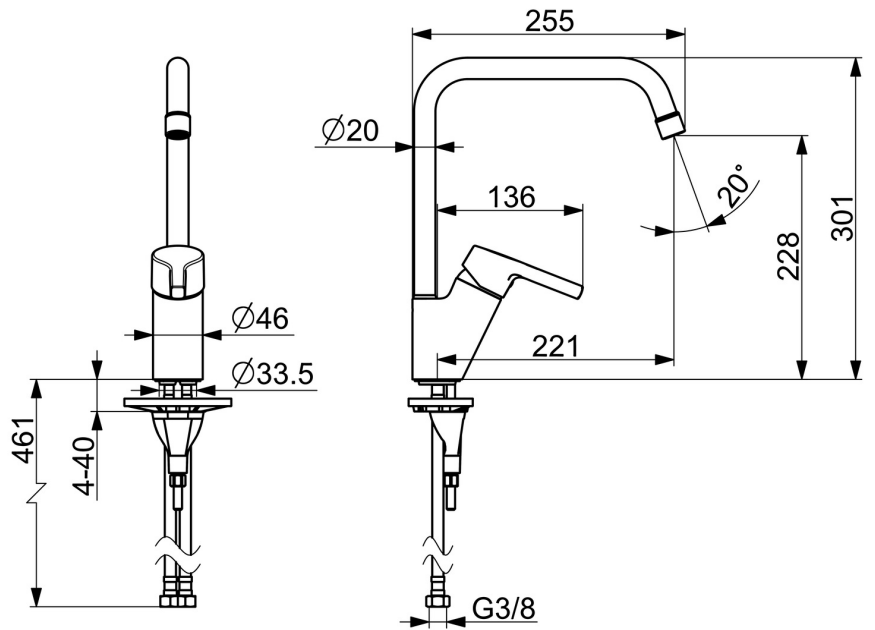

EAN: 4057304012341
static.hansa.com/56502203

- Keuken
- Eengreeps
- Wastafelmontage
- Chroom
- Draaibare uitloop, Draaibereik beperkende optie
- Hendel met warm-koud-aanduiding, Eengreeps bediend
- Temperatuurbegrenzer, Temperatuurbegrenzer (achteraf instelbaar)
- \varnothing 35 mm keramisch binnenwerk voor debiet en temperatuur instelling
- Flexibele aansluitlang(en)
- 3S-installatie

Technische gegevens

Doorstromingseigenschappen

Doorstroomhoeveelheid bij 3 bar **12.0 l/min**

Technische eigenschappen

DN-maat **DN15**
 Warmwatertoevoer **max. +80°C**
 Werkdruk **0.5-10 bar**
 Aansluitmaat **G3/8**
 Projection **221 mm**
 Terugstroom beveiliging (EN1717) **AA**
 Materiaal **brass**

Voorschriften

EN-norm **EN 817**
 Geluidsklasse **I(ISO3822)**

Toestemmingen en Verklaringen

Verklaring van overeenstemming **DoC**
 EPD **S-P-06396**

Reserveonderdelen

SP56502203

	Naam	Code
01	Mousseur, M22x1 STD CC A Chrom	59914436
02	Hendel Chrom	59914712
03	Kap, 33x3 mm Chrom	59912504
04	Temperature adjustment limiter	59912325
05	Schroefring, M40x1	1003409V
06	Binnenwerk, 3.5 Classic	59913075
07	Hoge uitloop, L=255 Chrom Stopgezet	59914438
08	Begrenzer, 60°/0°	59914264
08	Begrenzer, 120° Stopgezet	59914429
09	Dichting uitloop	59914266
10	Wasser	59914591
11	Verstevigingsplaat	59910008
12	Bevestigingsschroeven, M8x1, L=130	59914474
13	Bevestigingsset	59914475