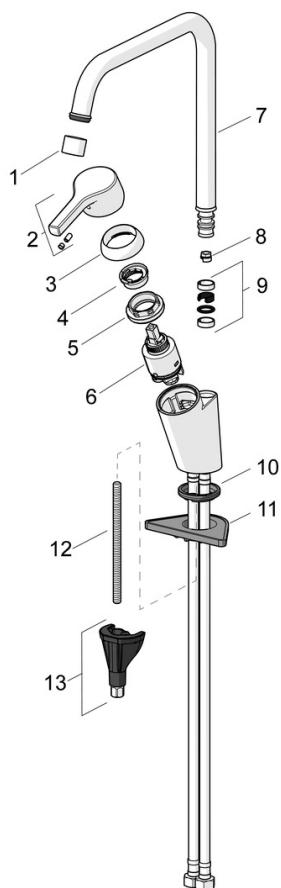

Náhradní díly

SP56502203

	Název	Kód
01	Aerator, M22x1 STD CC A	59914436
02	Páka	59914712
03	Krytka, 33x3 mm	59912504
04	Temperature adjustment limiter	59912325
05	Upevňovací matice, M40x1	1003409V
06	Kartuše, 3.5 Classic	59913075
07	Vysoký výtakové rameno, L=255 Ukončeno	59914438
08	Omezovač, 60° / 0°	59914264
08	Omezovač, 120° Ukončeno	59914429
09	Těsnění výtakového ramene	59914266
10	Těsnění	59914591
11	Upevňovací destička	59910008
12	Upevňovací šroub, M8x1, L=130	59914474
13	Upevňovací set	59914475