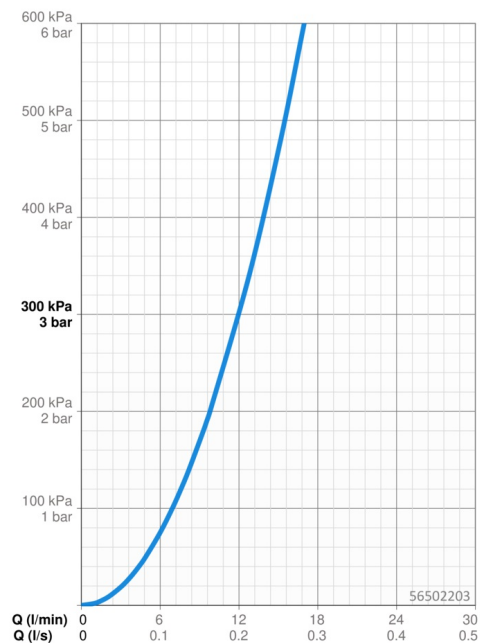

Technické údaje

Vlastnosti průtoku

Průtokové množství při 3 bar **12.0 l/min**

Technické vlastnosti

Velikost DN (jmenovitý rozměr) **DN15**
Zdroj teplé vody **max. +80°C**
Pracovní tlak **0.5-10 bar**
Velikost přípojky **G3/8**
Projection **221 mm**
Zabezpečení proti zpětnému toku (ČSN EN 1717) **AA**
Materiál **Mosaz**

Předpisy

Norma EN **EN 817**
Třída hlučnosti **I (ISO3822)**

Schválení a Prohlášení

Prohlášení o shodě **DoC**
EPD **S-P-06396**