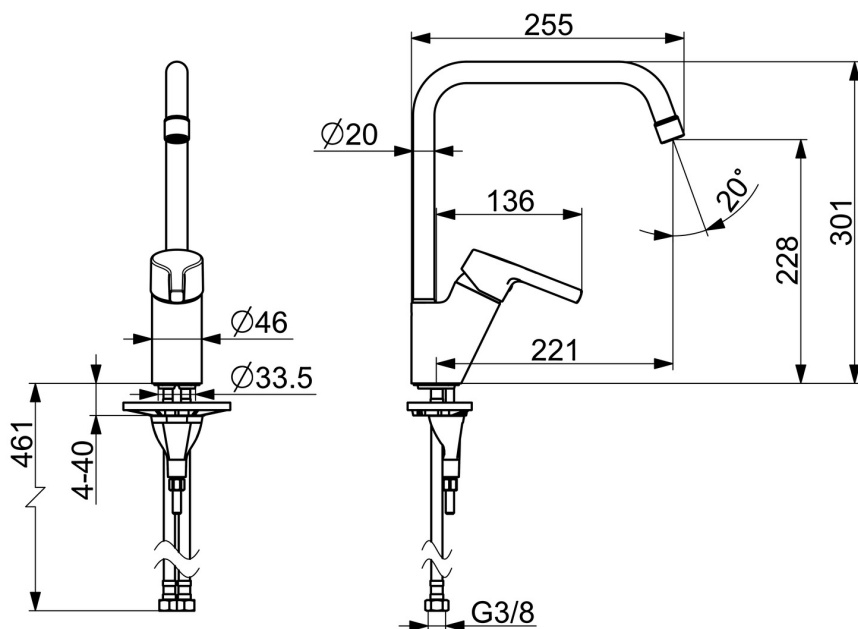

EAN: 4057304012341  
[static.hansa.com/56502203](http://static.hansa.com/56502203)

- Kuchyně
- Jednopáková
- Stojánková
- Chrom
- Otočné výtokové rameno, Možnost omezení rozsahu otáčení
- Páka se symboly teplé a studené vody, Jedna ovládací páka / rukojeť
- Funkce pro nastavení maximální teploty a průtoku vody, Nastavitelný omezovač teploty vody (součástí dodávky, možnost dodatečné instalace)
- ø 35 mm keramická kartuše pro ovládání teploty a průtoku vody
- Flexibilní připojovací hadice
- Instalační systém 3S pro bezpečné a jednoduché upevnění baterie

### Technické vlastnosti

Velikost DN (jmenovitý rozměr) **DN15**  
 Zdroj teplé vody **max. +80°C**  
 Pracovní tlak **0.5-10 bar**  
 Velikost přípojky **G3/8**  
 Projection **221 mm**  
 Zabezpečení proti zpětnému toku (ČSN EN 1717) **AA**  
 Materiál **Mosaz**

### SP56502203

	Název	Kód
01	Aerator, M22x1 STD CC A	59914436
02	Páka	59914712
03	Krytka, 33x3 mm	59912504
04	Temperature adjustment limiter	59912325
05	Upevňovací matice, M40x1	1003409V
06	Kartuše, 3.5 Classic	59913075
07	Vysoký výtakové rameno, L=255 Ukončeno	59914438
08	Omezovač, 60° / 0°	59914264
08	Omezovač, 120° Ukončeno	59914429
09	Těsnění výtakového ramene	59914266
10	Těsnění	59914591
11	Upevňovací destička	59910008
12	Upevňovací šroub, M8x1, L=130	59914474
13	Upevňovací set	59914475