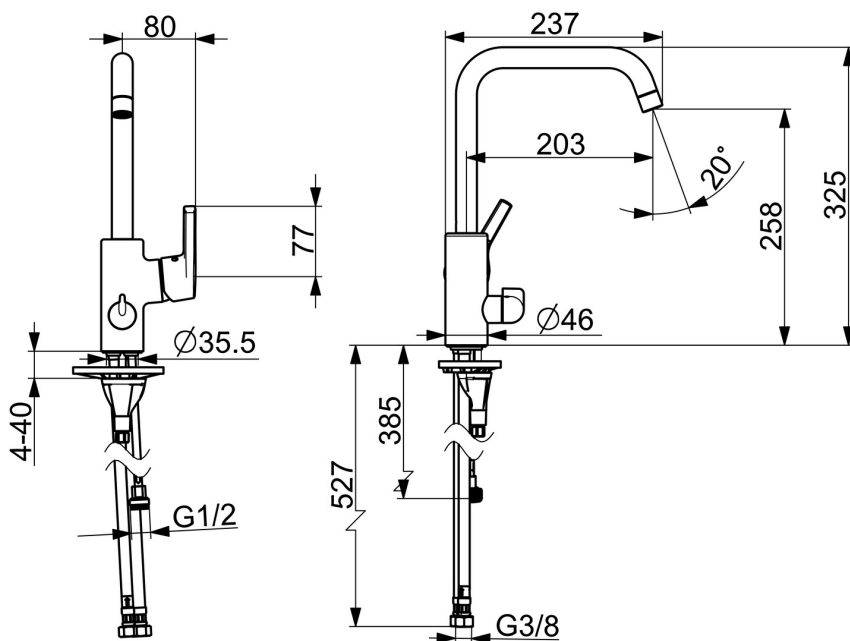

EAN: 4057304012372
static.hansa.com/56492203

- Kuchyňa
- Jednopáková s bočným ovládaním, Ventil pre umývačku riadu alebo práčku
- Stojanková
- Chróm
- Otočné výtokové rameno, Možnosť obmedzenia rozsahu otáčania
- CASCADE® - aerátor
- Mechanický uzatvárací ventil pre pripojenie umývačky riadu alebo práčky
- Páka so symbolom teplej a studenej vody, Jedna ovládacia páka / rukoväť
- Funkcie pre nastavenie maximálnej teploty a prietoku vody, Nastaviteľný obmedzovač teploty vody (súčasť dodávky, možnosť dodatočnej inštalácie)
- \varnothing 35 mm keramická kartuša pre ovládanie teploty a prietoku vody
- 3S - inštalačný systém pre bezpečné a jednoduché upevnenie batérie

Technické údaje

Vlastnosti prietoku

Prietok pri tlaku 3 bar **12.0 l/min**

Technické vlastnosti

Veľkosť DN (menovitý rozmer) **DN15**
 Dodávka teplej vody **max. +80°C**
 Pracovný tlak **0.5-10 bar**
 Spojovacia veľkosť **G3/8**
 Projection **203 mm**
 Spätná klapka (STN EN 1717) **AA**
 Materiál **Mosadz**

Predpisy

Norma EN **EN 817**
 Trieda hlučnosti **I(ISO3822)**

Náhradné diely

SP56492203

Název	Kód
01 Aerator, M22x1 STD CC A	59914436
02 Vysoký výtok Ukončené	59914435
03 Obmedzovač, 60° /0°	59914264
03 Obmedzovač, 120° Ukončené	59914429
04 Tesnenie výtokového ramena	59914431
05 Kartuš, 3.5 Classic	59913075
06 Prítláčna matica, M40x1	1003409V
07 Temperature adjustment limiter	59912325
08 Krytka, 33x3 mm	59912504
09 Ovládacia rukoväť	59914713
10 Gumové tesnenie	59914591
11 Podložka	59910008
12 Sedlo, G1/2	59914433
13 Ružice Ukončené	59914714
14 Rukoväť prepínača umývačky riadu Ukončené	59914715
15 Upevňovacia skrutka, M8x1, L=130	59914474
16 Upevňovací set	59914475