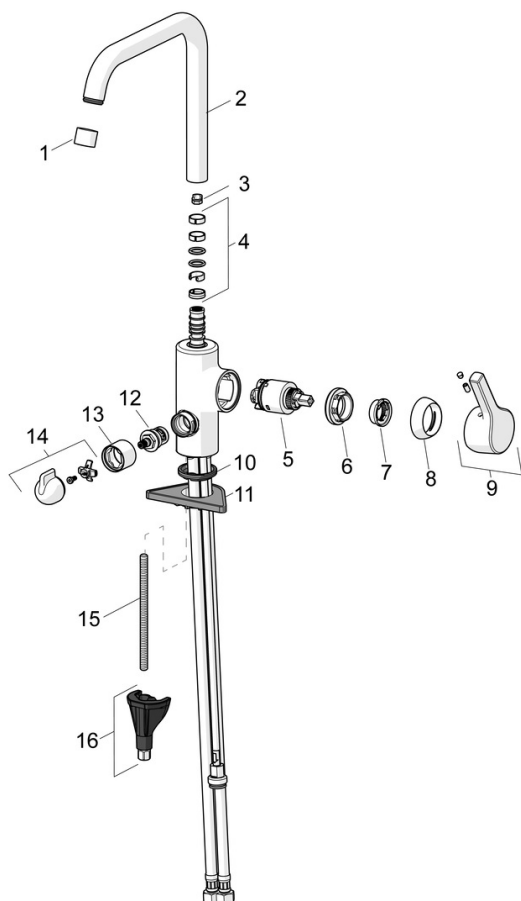

EAN: 4057304012372
static.hansa.com/56492203

- Kuchyňa
- Jednopáková s bočným ovládaním, Ventil pre umývačku riadu alebo práčku
- Stojanková
- Chróm
- Otočné výtokové rameno, Možnosť obmedzenia rozsahu otáčania
- CASCADE® - aerátor
- Mechanický uzatvárací ventil pre pripojenie umývačky riadu alebo práčky
- Páka so symbolom teplej a studenej vody, Jedna ovládacia páka / rukoväť
- Funkcie pre nastavenie maximálnej teploty a prietoku vody, Nastaviteľný obmedzovač teploty vody (súčasť dodávky, možnosť dodatočnej inštalácie)
- \varnothing 35 mm keramická kartuša pre ovládanie teploty a prietoku vody
- 3S - inštalačný systém pre bezpečné a jednoduché upevnenie batérie

Technické údaje

Vlastnosti prietoku

Prietok pri tlaku 3 bar **12.0 l/min**

Technické vlastnosti

Veľkosť DN (menovitý rozmer) **DN15**
 Dodávka teplej vody **max. +80°C**
 Pracovný tlak **0.5-10 bar**
 Spojovacia veľkosť **G3/8**
 Projection **203 mm**
 Spätná klapka (STN EN 1717) **AA**
 Materiál **Mosadz**

Predpisy

Norma EN **EN 817**
 Trieda hlučnosti **I(ISO3822)**

Náhradné diely

SP56492203

Název	Kód
01 Aerator, M22x1 STD CC A	59914436
02 Vysoký výtok Ukončené	59914435
03 Obmedzovač, 60° /0°	59914264
03 Obmedzovač, 120° Ukončené	59914429
04 Tesnenie výtokového ramena	59914431
05 Kartuš, 3.5 Classic	59913075
06 Prítláčna matica, M40x1	1003409V
07 Temperature adjustment limiter	59912325
08 Krytka, 33x3 mm	59912504
09 Ovládacia rukoväť	59914713
10 Gumové tesnenie	59914591
11 Podložka	59910008
12 Sedlo, G1/2	59914433
13 Ružice Ukončené	59914714
14 Rukoväť prepínača umývačky riadu Ukončené	59914715
15 Upevňovacia skrutka, M8x1, L=130	59914474
16 Upevňovací set	59914475