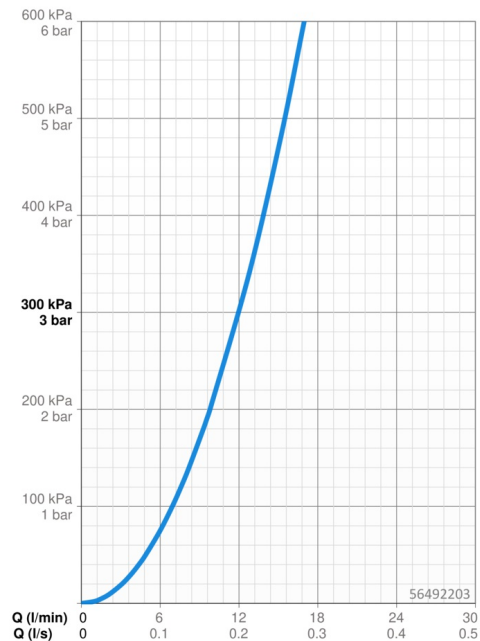

Technické údaje

Vlastnosti prietoku

Prietok pri tlaku 3 bar **12.0 l/min**

Technické vlastnosti

Veľkosť DN (menovitý rozmer) **DN15**
Dodávka teplej vody **max. +80°C**
Pracovný tlak **0.5-10 bar**
Spojovacia veľkosť **G3/8**
Projection **203 mm**
Spätná klapka (STN EN 1717) **AA**
Materiál **Mosadz**

Predpisy

Norma EN **EN 817**
Trieda hlučnosti **I(ISO3822)**