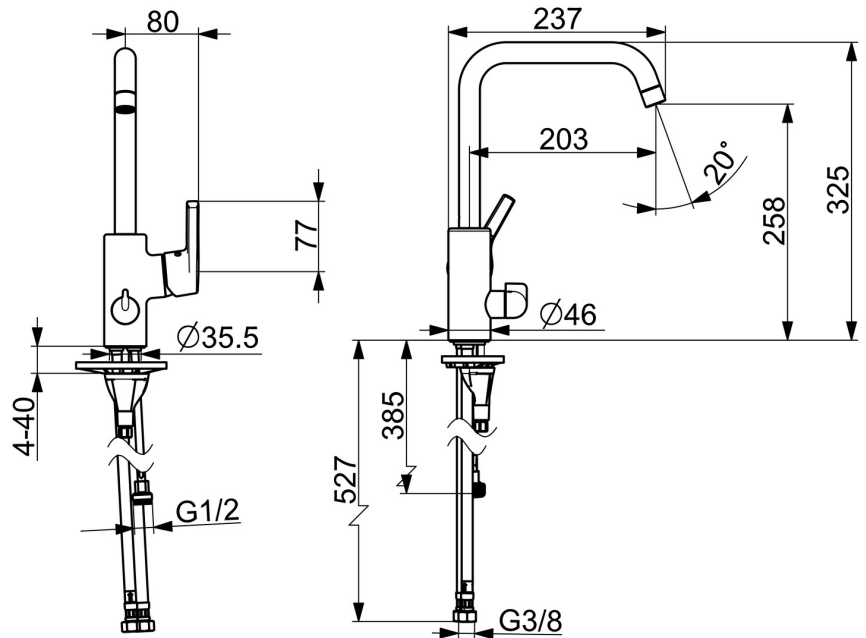

EAN: 4057304012372
static.hansa.com/56492203

- Keuken
- Eengreeps, zijbediend, Vaatwasventiel
- Wastafelmontage
- Chroom
- Draaibare uitloop, Draaibereik beperkende optie
- CASCADE® mousseur
- Mechanische stopkraan voor vaatwasser
- Hendel met warm-koud-aanduiding, Eengreeps bediend
- Temperatuurbegrenzer, Temperatuurbegrenzer (achteraf instelbaar)
- \varnothing 35 mm keramisch binnenwerk voor debiet en temperatuur instelling
- 3S-installatie

Technische gegevens

Doorstromingseigenschappen

Doorstroomhoeveelheid bij 3 bar **12.0 l/min**

Technische eigenschappen

DN-maat **DN15**
 Warmwatertoevoer **max. +80°C**
 Werkdruk **0.5-10 bar**
 Aansluitmaat **G3/8**
 Projection **203 mm**
 Terugstroom beveiliging (EN1717) **AA**
 Materiaal **brass**

Voorschriften

EN-norm **EN 817**
 Geluidsklasse **I(ISO3822)**

Reserveonderdelen

SP56492203

	Naam	Code
01	Mousseur, M22x1 STD CC A Chrom	59914436
02	Hoge uitloop Chrom Stopgezet	59914435
03	Begrenzer, 60°/0°	59914264
03	Begrenzer, 120° Stopgezet	59914429
04	Dichting uitloop	59914431
05	Binnenwerk, 3.5 Classic	59913075
06	Schroefring, M40x1	1003409V
07	Temperature adjustment limiter	59912325
08	Kap, 33x3 mm Chrom	59912504
09	Hendel Chrom	59914713
10	Wasser	59914591
11	Verstevigingsplaat	59910008
12	Binnenwerk, G1/2	59914433
13	Rosassen Chrom Stopgezet	59914714
14	Handle for washing machine valve Chrom Stopgezet	59914715
15	Bevestigingsschroeven, M8x1, L=130	59914474
16	Bevestigingsset	59914475