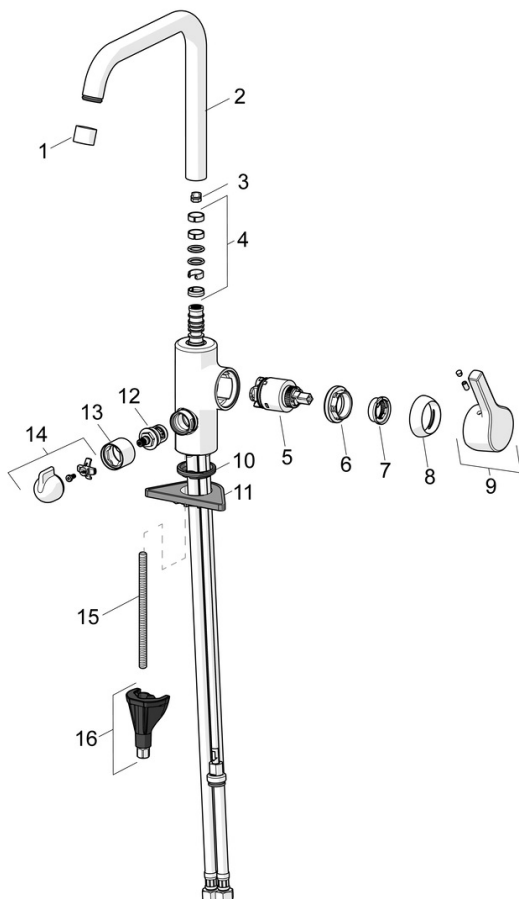

EAN: 4057304012372
static.hansa.com/56492203

- Keuken
- Eengreeps, zijbediend, Vaatwasventiel
- Wastafelmontage
- Chroom
- Draaibare uitloop, Draaibereik beperkende optie
- CASCADE® mousseur
- Mechanische stopkraan voor vaatwasser
- Hendel met warm-koud-aanduiding, Eengreeps bediend
- Temperatuurbegrenzer, Temperatuurbegrenzer (achteraf instelbaar)
- \varnothing 35 mm keramisch binnenwerk voor debiet en temperatuur instelling
- 3S-installatie

Technische gegevens

Doorstromingseigenschappen

Doorstroomhoeveelheid bij 3 bar **12.0 l/min**

Technische eigenschappen

DN-maat **DN15**
 Warmwatertoevoer **max. +80°C**
 Werkdruk **0.5-10 bar**
 Aansluitmaat **G3/8**
 Projection **203 mm**
 Terugstroom beveiliging (EN1717) **AA**
 Materiaal **brass**

Voorschriften

EN-norm **EN 817**
 Geluidsklasse **I(ISO3822)**

Reserveonderdelen

SP56492203

	Naam	Code
01	Mousseur, M22x1 STD CC A Chrom	59914436
02	Hoge uitloop Chrom Stopgezet	59914435
03	Begrenzer, 60°/0°	59914264
03	Begrenzer, 120° Stopgezet	59914429
04	Dichting uitloop	59914431
05	Binnenwerk, 3.5 Classic	59913075
06	Schroefring, M40x1	1003409V
07	Temperature adjustment limiter	59912325
08	Kap, 33x3 mm Chrom	59912504
09	Hendel Chrom	59914713
10	Wasser	59914591
11	Verstevigingsplaat	59910008
12	Binnenwerk, G1/2	59914433
13	Rosassen Chrom Stopgezet	59914714
14	Handle for washing machine valve Chrom Stopgezet	59914715
15	Bevestigingsschroeven, M8x1, L=130	59914474
16	Bevestigingsset	59914475