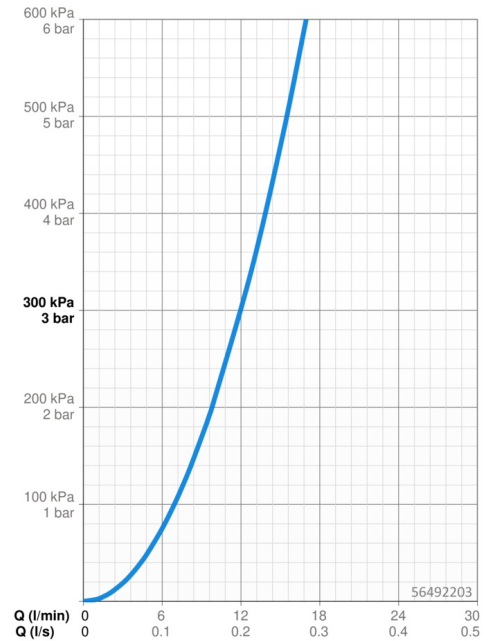

Technische gegevens

Doorstromingseigenschappen

Doorstroomhoeveelheid bij 3 bar **12.0 l/min**

Technische eigenschappen

DN-maat **DN15**
Warmwatertoevoer **max. +80°C**
Werkdruk **0.5-10 bar**
Aansluitmaat **G3/8**
Projection **203 mm**
Terugstroom beveiliging (EN1717) **AA**
Materiaal **brass**

Voorschriften

EN-norm **EN 817**
Geluidsklasse **I(ISO3822)**