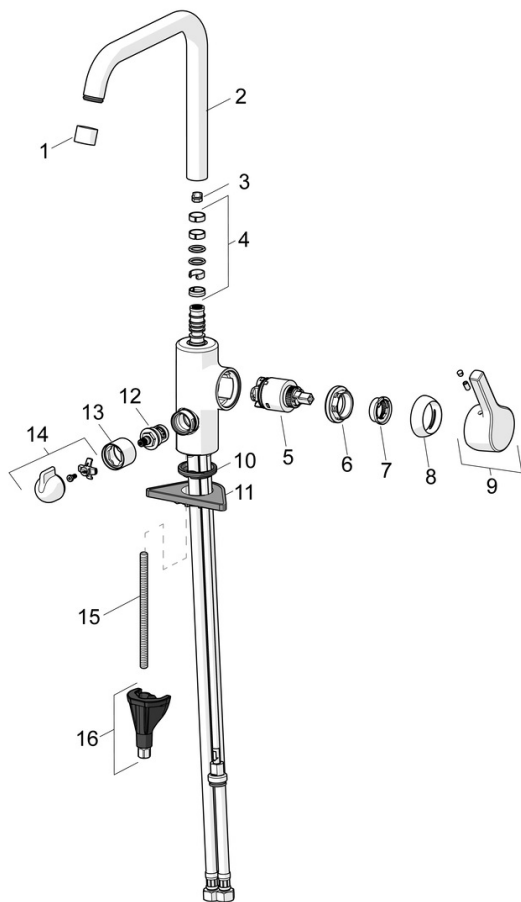

EAN: 4057304012372
static.hansa.com/56492203

- Küche
- Einhebelmischer, Seitenbedient, Spülmaschinenventil
- Standmontage
- Chrom
- Schwenkbarer Auslauf, Anschlag herausnehmbar
- CASCADE® Strahlregler
- Geräteabsperrentil, mechanisch
- Hebel mit W+K-Kennzeichnung, Einhandbedienhebel/Griff
- Temperaturbegrenzer, Heißwassersperre einstellbar (im Lieferumfang enthalten)
- ø 3.5 classic Steuerpatrone mit keramischen Dichtscheiben zur Wassermengen- und Temperatureinstellung
- HANSA 3S-Installation: System für sichere und schnelle Montage

Technische Daten

Durchflusseigenschaften

Durchfluss bei 3 bar **12.0 l/min**

Technische Eigenschaften

DN-Größe (Nennmaß) **DN15**
 Warmwasserversorgung **max. +80°C**
 Arbeitsdruck **0.5-10 bar**
 Anschlussgröße **G3/8**
 Ausladung **203 mm**
 Sicherungseinrichtung (EN1717) **AA**
 Werkstoff **Messing**

Vorschriften

EN Standard **EN 817**
 Geräuschkategorie **I(ISO3822)**

Ersatzteile

SP56492203

	Name	Art.-Nr.
01	Luftsprudler, M22x1 STD CC A	59914436
02	Auslauf hoch Ausgelaufen	59914435
03	Begrenzer für Schwenkauslauf, 60°/0°	59914264
03	Begrenzer für Schwenkauslauf, 120° Ausgelaufen	59914429
04	Auslaufdichtung	59914431
05	Kartusche, 3.5 Classic	59913075
06	Spann-Mutter, M40x1	1003409V
07	Temperatur-Anschlagring	59912325
08	Abdeckkappe, 33x3 mm	59912504
09	Hebel	59914713
10	Bodendichtung	59914591
11	PVC-Befestigungsplatte	59910008
12	Oberteil, G1/2	59914433
13	Abdeckhülse Ausgelaufen	59914714
14	Hebel für Waschmaschinen-Absperrventil Ausgelaufen	59914715
15	Befestigungsschraube, M8x1, L=130	59914474
16	Befestigungssatz	59914475