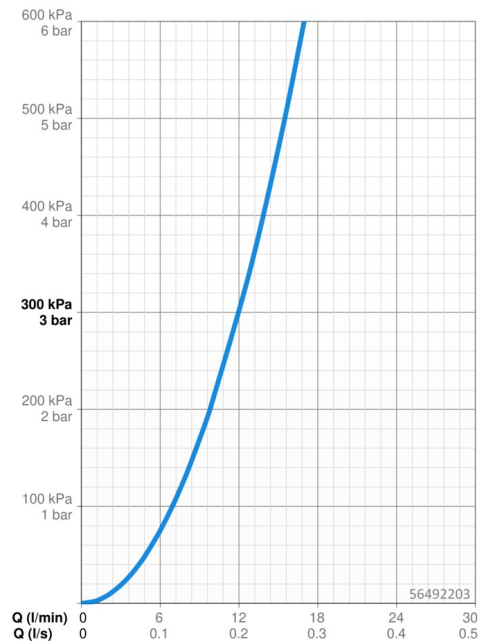

Technische Daten

Durchflusseigenschaften

Durchfluss bei 3 bar **12.0 l/min**

Technische Eigenschaften

DN-Größe (Nennmaß) **DN15**
Warmwasserversorgung **max. +80°C**
Arbeitsdruck **0.5-10 bar**
Anschlussgröße **G3/8**
Ausladung **203 mm**
Sicherungseinrichtung (EN1717) **AA**
Werkstoff **Messing**

Vorschriften

EN Standard **EN 817**
Geräuschkategorie **I(ISO3822)**