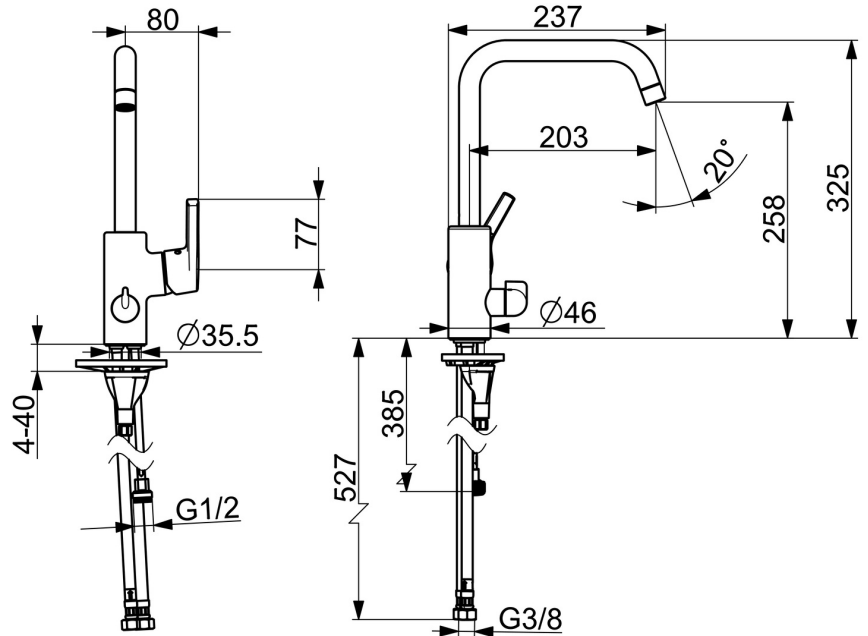

EAN: 4057304012372
static.hansa.com/56492203

- Küche
- Einhebelmischer, Seitenbedient, Spülmaschinenventil
- Standmontage
- Chrom
- Schwenkbarer Auslauf, Anschlag herausnehmbar
- CASCADE® Strahlregler
- Geräteabsperrentil, mechanisch
- Hebel mit W+K-Kennzeichnung, Einhandbedienhebel/Griff
- Temperaturbegrenzer, Heißwassersperre einstellbar (im Lieferumfang enthalten)
- ø 3.5 classic Steuerpatrone mit keramischen Dichtscheiben zur Wassermengen- und Temperatureinstellung
- HANSA 3S-Installation: System für sichere und schnelle Montage

Technische Daten

Durchflusseigenschaften

Durchfluss bei 3 bar **12.0 l/min**

Technische Eigenschaften

DN-Größe (Nennmaß) **DN15**
 Warmwasserversorgung **max. +80°C**
 Arbeitsdruck **0.5-10 bar**
 Anschlussgröße **G3/8**
 Ausladung **203 mm**
 Sicherungseinrichtung (EN1717) **AA**
 Werkstoff **Messing**

Vorschriften

EN Standard **EN 817**
 Geräuschkategorie **I(ISO3822)**

Ersatzteile

SP56492203

	Name	Art.-Nr.
01	Luftsprudler, M22x1 STD CC A	59914436
02	Auslauf hoch Ausgelaufen	59914435
03	Begrenzer für Schwenkauslauf, 60°/0°	59914264
03	Begrenzer für Schwenkauslauf, 120° Ausgelaufen	59914429
04	Auslaufdichtung	59914431
05	Kartusche, 3.5 Classic	59913075
06	Spann-Mutter, M40x1	1003409V
07	Temperatur-Anschlagring	59912325
08	Abdeckkappe, 33x3 mm	59912504
09	Hebel	59914713
10	Bodendichtung	59914591
11	PVC-Befestigungsplatte	59910008
12	Oberteil, G1/2	59914433
13	Abdeckhülse Ausgelaufen	59914714
14	Hebel für Waschmaschinen-Absperrventil Ausgelaufen	59914715
15	Befestigungsschraube, M8x1, L=130	59914474
16	Befestigungssatz	59914475