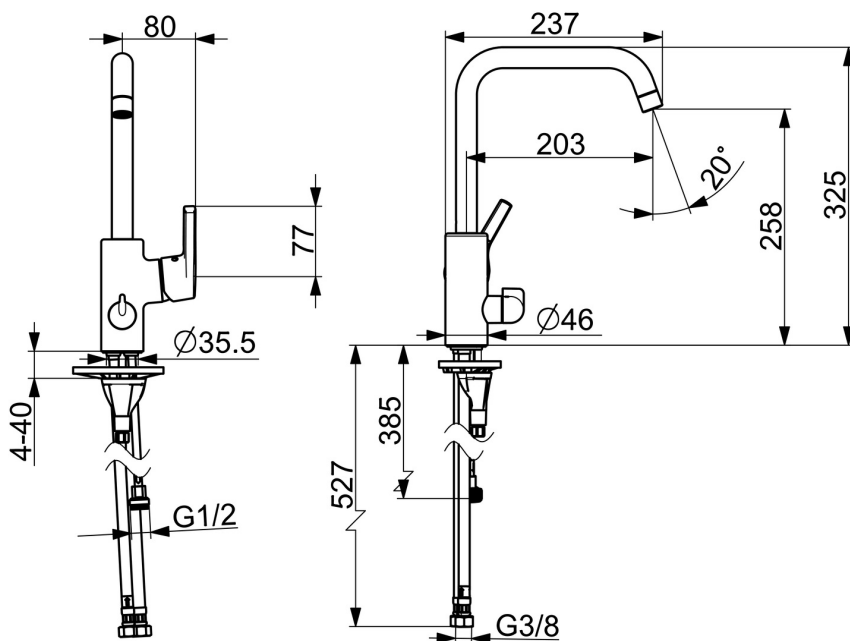

EAN: 4057304012372  
[static.hansa.com/56492203](http://static.hansa.com/56492203)

- Kuchyně
- Jednopáková s bočním ovládním, Ventil pro pračku nebo myčku
- Stojánková
- Chrom
- Otočné výtokové rameno, Možnost omezení rozsahu otáčení
- CASCADE® aerátor
- Mechanický uzavírací ventil pro připojení myčky nebo pračky
- Páka se symboly teplé a studené vody, Jedna ovládací páka / rukojeť
- Funkce pro nastavení maximální teploty a průtoku vody, Nastavitelný omezovač teploty vody (součástí dodávky, možnost dodatečné instalace)
- $\varnothing$  35 mm keramická kartuše pro ovládní teploty a průtoku vody
- Instalační systém 3S pro bezpečné a jednoduché upevnění baterie

### Vlastnosti průtoku

Průtokové množství při 3 bar **12.0 l/min**

### Technické vlastnosti

Velikost DN (jmenovitý rozměr) **DN15**  
 Zdroj teplé vody **max. +80°C**  
 Pracovní tlak **0.5-10 bar**  
 Velikost přípojky **G3/8**  
 Projection **203 mm**  
 Zabezpečení proti zpětnému toku (ČSN EN 1717) **AA**  
 Materiál **Mosaz**

### SP56492203

	Název	Kód
01	Aerator, M22x1 STD CC A	59914436
02	Vysoký výtokové rameno Ukončeno	59914435
03	Omezovač, 60° / 0°	59914264
03	Omezovač, 120° Ukončeno	59914429
04	Těsnění výtokového ramene	59914431
05	Kartuše, 3.5 Classic	59913075
06	Upevňovací matice, M40x1	1003409V
07	Temperature adjustment limiter	59912325
08	Krytka, 33x3 mm	59912504
09	Páka	59914713
10	Těsnění	59914591
11	Upevňovací destička	59910008
12	Vršek, G1/2	59914433
13	Růžice Ukončeno	59914714
14	Rukojeť ventilu pro pračku Ukončeno	59914715
15	Upevňovací šroub, M8x1, L=130	59914474
16	Upevňovací set	59914475