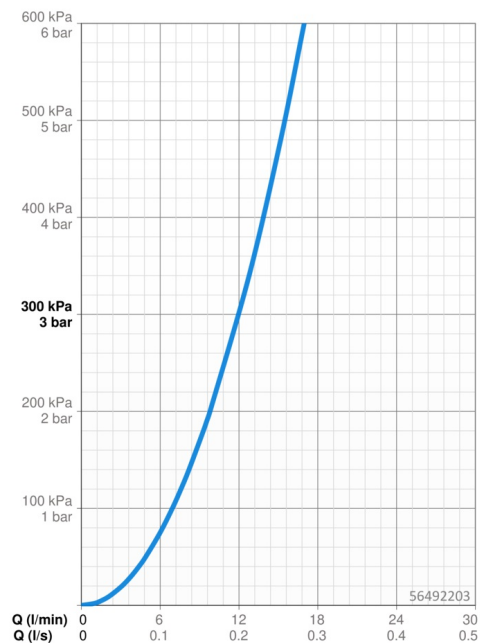

Technické údaje

Vlastnosti průtoku

Průtokové množství při 3 bar **12.0 l/min**

Technické vlastnosti

Velikost DN (jmenovitý rozměr) **DN15**
Zdroj teplé vody **max. +80°C**
Pracovní tlak **0.5-10 bar**
Velikost přípojky **G3/8**
Projection **203 mm**
Zabezpečení proti zpětnému toku (ČSN EN 1717) **AA**
Materiál **Mosaz**

Předpisy

Norma EN **EN 817**
Třída hlučnosti **I(ISO3822)**