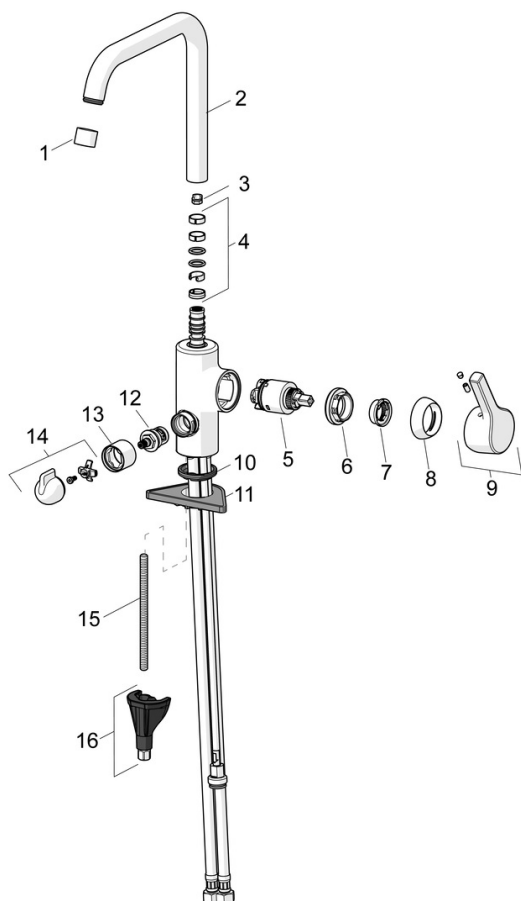

EAN: 4057304012372  
[static.hansa.com/56492203](http://static.hansa.com/56492203)

- Kuchyně
- Jednopáková s bočním ovládním, Ventil pro pračku nebo myčku
- Stojánková
- Chrom
- Otočné výtokové rameno, Možnost omezení rozsahu otáčení
- CASCADE® aerátor
- Mechanický uzavírací ventil pro připojení myčky nebo pračky
- Páka se symboly teplé a studené vody, Jedna ovládací páka / rukojeť
- Funkce pro nastavení maximální teploty a průtoku vody, Nastavitelný omezovač teploty vody (součástí dodávky, možnost dodatečné instalace)
- $\varnothing$  35 mm keramická kartuše pro ovládní teploty a průtoku vody
- Instalační systém 3S pro bezpečné a jednoduché upevnění baterie

### Technické vlastnosti

Velikost DN (jmenovitý rozměr) **DN15**  
 Zdroj teplé vody **max. +80°C**  
 Pracovní tlak **0.5-10 bar**  
 Velikost přípojky **G3/8**  
 Projection **203 mm**  
 Zabezpečení proti zpětnému toku (ČSN EN 1717) **AA**  
 Materiál **Mosaz**

### SP56492203

	Název	Kód
01	Aerator, M22x1 STD CC A	59914436
02	Vysoký výtokové rameno Ukončeno	59914435
03	Omezovač, 60° / 0°	59914264
03	Omezovač, 120° Ukončeno	59914429
04	Těsnění výtokového ramene	59914431
05	Kartuše, 3.5 Classic	59913075
06	Upevňovací matice, M40x1	1003409V
07	Temperature adjustment limiter	59912325
08	Krytka, 33x3 mm	59912504
09	Páka	59914713
10	Těsnění	59914591
11	Upevňovací destička	59910008
12	Vršek, G1/2	59914433
13	Růžice Ukončeno	59914714
14	Rukojeť ventilu pro pračku Ukončeno	59914715
15	Upevňovací šroub, M8x1, L=130	59914474
16	Upevňovací set	59914475