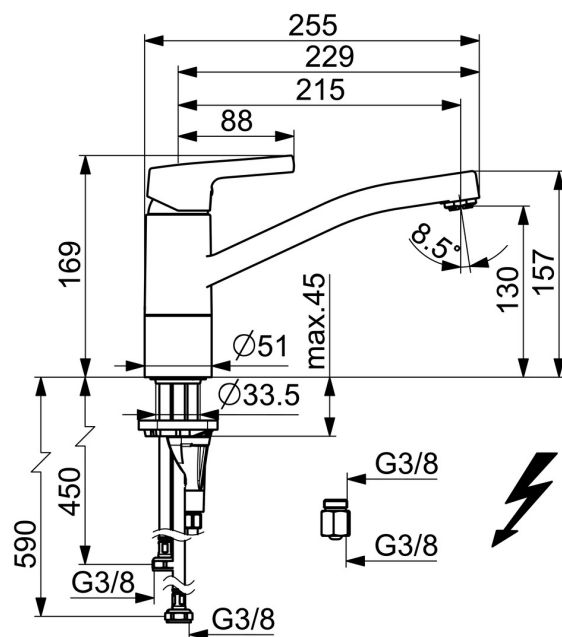

EAN: 4057304012389
static.hansa.com/56481103

- Kuchyňa
- Jednopáková, Pre beztlakové ohrievače vody
- Stojanková
- Chróm
- Otočné výtokové rameno, Možnosť obmedzenia rozsahu otáčania
- Aerátor s laminárnym prúdom vody, CASCADE® - aerátor
- Páka so symbolom teplej a studenej vody, Jedna ovládacia páka / rukoväť
- Funkcie pre nastavenie maximálnej teploty a prietoku vody, Nastaviteľný obmedzovač teploty vody (súčasť dodávky, možnosť dodatočnej inštalácie)
- ϕ 35 mm keramická kartuša pre ovládanie teploty a prietoku vody
- Flexibilné pripojovacie hadičky
- Telo batérie z mosadze DZR, 3S - inštalčný systém pre bezpečné a jednoduché upevnenie batérie

Technické údaje

Vlastnosti prietoku

Prietok pri tlaku 3 bar **7.2 l/min**

Technické vlastnosti

Veľkosť DN (menovitý rozmer) **DN15**
Dodávka teplej vody **max. +70°C**
Pracovný tlak **0.5-5 bar**
Spojovacia veľkosť **G3/8**
Projection **215 mm**
Spätná klapka (STN EN 1717) **AA**
Materiál **Mosadz**

Predpisy

Norma EN **EN 817**
Trieda hlučnosti **I (ISO 3822)**

Schválenia a Prehlásenia

Vyhlásenie o zhode **DoC**
EPD **S-P-06396**

Náhradné diely

SP56481103

	Názov	Kód
01	Ovládacia rukoväť	59914712
02	Krytka, 33x3 mm	59912504
03	Temperature adjustment limiter	59912325
04	Prítlačná matica, M37x1, AF30 Ukončené	59912111
05	Kartuš, 3.5 Classic	59913075
06	Výtokové rameno Ukončené	59914432
07	Aerator, M24x1 A, low pressure	59902692
08	Tesnenie sada	1001264V
08	Tesnenie sada Ukončené	59913968
09	Obmedzovač Ukončené	59914437
10	Vymedzovacia podložka	59913973
11	Gumové tesnenie	59914591
12	Podložka	59910008
13	Upevňovacia skrutka, M8x1, L=130	59914474
14	Upevňovací set	59914475