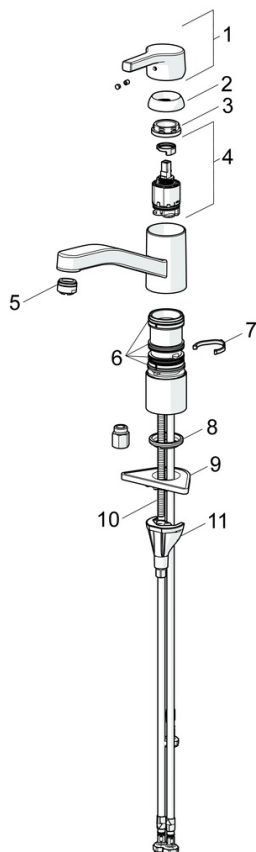

EAN: 4057304012389
static.hansa.com/56481103

- Kuchyňa
- Jednopáková, Pre beztlakové ohrievače vody
- Stojanková
- Chróm
- Otočné výtokové rameno, Možnosť obmedzenia rozsahu otáčania
- Aerátor s laminárnym prúdom vody, CASCADE® - aerátor
- Páka so symbolom teplej a studenej vody, Jedna ovládacia páka / rukoväť
- Funkcie pre nastavenie maximálnej teploty a prietoku vody, Nastaviteľný obmedzovač teploty vody (súčasť dodávky, možnosť dodatočnej inštalácie)
- ϕ 35 mm keramická kartuša pre ovládanie teploty a prietoku vody
- Flexibilné pripojovacie hadičky
- Telo batérie z mosadze DZR, 3S - inštalčný systém pre bezpečné a jednoduché upevnenie batérie

Technické údaje

Vlastnosti prietoku

Prietok pri tlaku 3 bar **7.2 l/min**

Technické vlastnosti

Veľkosť DN (menovitý rozmer) **DN15**
Dodávka teplej vody **max. +70°C**
Pracovný tlak **0.5-5 bar**
Spojovacia veľkosť **G3/8**
Projection **215 mm**
Spätná klapka (STN EN 1717) **AA**
Materiál **Mosadz**

Predpisy

Norma EN **EN 817**
Trieda hlučnosti **I (ISO 3822)**

Schválenia a Prehlásenia

Vyhlásenie o zhode **DoC**
EPD **S-P-06396**

Náhradné diely

SP56481103

	Názov	Kód
01	Ovládacia rukoväť	59914712
02	Krytka, 33x3 mm	59912504
03	Temperature adjustment limiter	59912325
04	Prítlačná matica, M37x1, AF30 Ukončené	59912111
05	Kartuš, 3.5 Classic	59913075
06	Výtokové rameno Ukončené	59914432
07	Aerator, M24x1 A, low pressure	59902692
08	Tesnenie sada	1001264V
08	Tesnenie sada Ukončené	59913968
09	Obmedzovač Ukončené	59914437
10	Vymedzovacia podložka	59913973
11	Gumové tesnenie	59914591
12	Podložka	59910008
13	Upevňovacia skrutka, M8x1, L=130	59914474
14	Upevňovací set	59914475