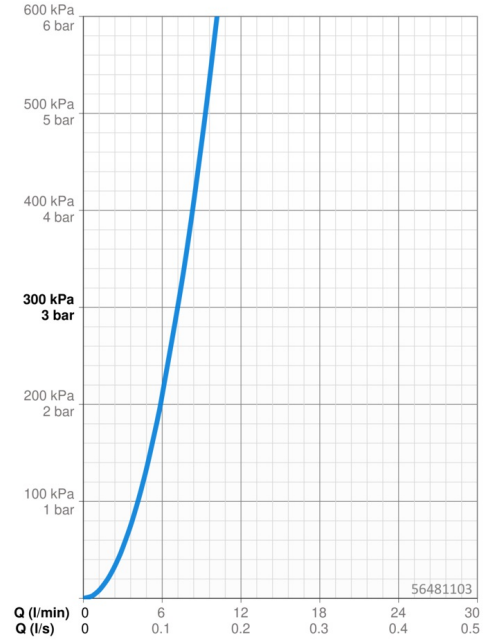

Technické údaje

Vlastnosti prietoku

Prietok pri tlaku 3 bar **7.2 l/min**

Technické vlastnosti

Veľkosť DN (menovitý rozmer) **DN15**
Dodávka teplej vody **max. +70°C**
Pracovný tlak **0.5-5 bar**
Spojovacia veľkosť **G3/8**
Projection **215 mm**
Spätná klapka (STN EN 1717) **AA**
Materiál **Mosadz**

Predpisy

Norma EN **EN 817**
Trieda hlučnosti **I (ISO 3822)**

Schválenia a Prehlásenia

Vyhlásenie o zhode **DoC**
EPD **S-P-06396**