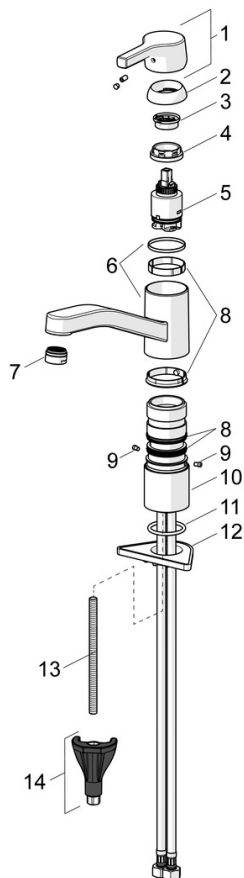

Technické údaje

Vlastnosti prietoku

Prietok pri tlaku 3 bar **7.2 l/min**

Technické vlastnosti

Veľkosť DN (menovitý rozmer) **DN15**
Dodávka teplej vody **max. +70°C**
Pracovný tlak **0.5-5 bar**
Spojovacia veľkosť **G3/8**
Projection **215 mm**
Spätná klapka (STN EN 1717) **AA**
Materiál **Mosadz**

Predpisy

Norma EN **EN 817**
Trieda hlučnosti **I (ISO 3822)**

Schválenia a Prehlásenia

Vyhlásenie o zhode **DoC**
EPD **S-P-06396**

Náhradné diely

SP56481103

	Názov	Kód
01	Ovládacia rukoväť	59914712
02	Krytka, 33x3 mm	59912504
03	Temperature adjustment limiter	59912325
04	Prítlačná matica, M37x1, AF30 Ukončené	59912111
05	Kartuš, 3.5 Classic	59913075
06	Výtokové rameno Ukončené	59914432
07	Aerator, M24x1 A, low pressure	59902692
08	Tesnenie sada	1001264V
08	Tesnenie sada Ukončené	59913968
09	Obmedzovač Ukončené	59914437
10	Vymedzovacia podložka	59913973
11	Gumové tesnenie	59914591
12	Podložka	59910008
13	Upevňovacia skrutka, M8x1, L=130	59914474
14	Upevňovací set	59914475

SP56481103(2020)

	Názov	Kód
01	Ovládacia rukoväť	59914712
02	Krytka, 33x3 mm	59912504
03	Prítlačná matica, M37x1, SW30	1005680V
04	Kartuš, 3.5 Classic	59913075
05	Aerator, M24x1 A, low pressure	59902692
06	Tesnenie sada	1001264V
07	Obmedzovač, 120°	59914489
08	Gumové tesnenie	59914591
09	Podložka	59910008
10	Upevňovacia skrutka, M8x1, L=130	59914474
11	Upevňovací set	59914475