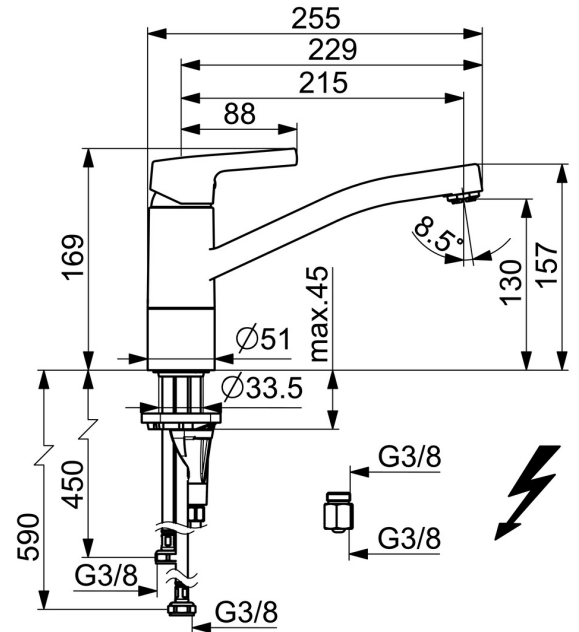

EAN: 4057304012389  
[static.hansa.com/56481103](https://static.hansa.com/56481103)

- Keuken
- Eengreeps, Lage druk
- Wastafelmontage
- Chroom
- Draaibare uitloop, Draaibereik beperkende optie
- Kristalheldere laminaire straal, CASCADE® mousseur
- Hendel met warm-koud-aanduiding, Eengreeps bediend
- Temperatuurbegrenzer, Temperatuurbegrenzer (achteraf instelbaar)
- $\varnothing$  35 mm keramisch binnenwerk voor debiet en temperatuur instelling
- Flexibele aansluitlang(en)
- Kraanhuis gemaakt van DZR messing, 3S-installatie

### Technische eigenschappen

DN-maat **DN15**  
Warmwatertoevoer **max. +70°C**  
Werkdruk **0.5-5 bar**  
Aansluitmaat **G3/8**  
Projection **215 mm**  
Terugstroom beveiliging (EN1717) **AA**  
Materiaal **brass**

### SP56481103

	Naam	Code
01	Hendel Chroom	59914712
02	Kap, 33x3 mm Chroom	59912504
03	Temperature adjustment limiter	59912325
04	Schroefring, M37x1, AF30 Stopgezet	59912111
05	Binnenwerk, 3.5 Classic	59913075
06	Uitloop Chroom Stopgezet	59914432
07	Mousseur, M24x1 A, low pressure Chroom	59902692
08	Dichting	1001264V
08	Dichting Stopgezet	59913968
09	Begrenzer Chroom Stopgezet	59914437
10	Afstandhouder	59913973
11	Wasser	59914591
12	Verstevigingsplaat	59910008
13	Bevestigingsschroeven, M8x1, L=130	59914474
14	Bevestigingsset	59914475

### SP56481103(2020)

	Naam	Code
01	Hendel Chroom	59914712
02	Kap, 33x3 mm Chroom	59912504
03	Schroefring, M37x1, SW30	1005680V
04	Binnenwerk, 3.5 Classic	59913075
05	Mousseur, M24x1 A, low pressure Chroom	59902692
06	Dichting	1001264V
07	Begrenzer, 120°	59914489
08	Wasser	59914591
09	Verstevigingsplaat	59910008
10	Bevestigingsschroeven, M8x1, L=130	59914474
11	Bevestigingsset	59914475