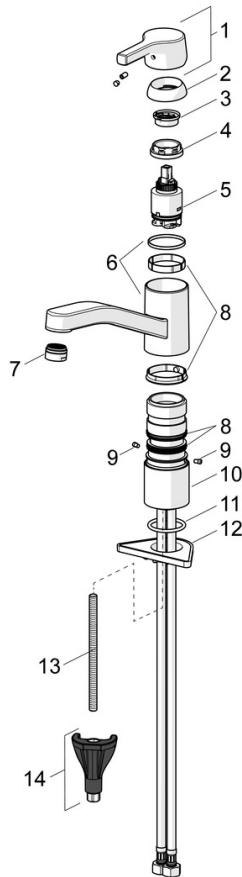

EAN: 4057304012389  
[static.hansa.com/56481103](https://static.hansa.com/56481103)

- Keuken
- Eengreeps, Lage druk
- Wastafelmontage
- Chroom
- Draaibare uitloop, Draaibereik beperkende optie
- Kristalheldere laminaire straal, CASCADE® mousseur
- Hendel met warm-koud-aanduiding, Eengreeps bediend
- Temperatuurbegrenzer, Temperatuurbegrenzer (achteraf instelbaar)
- $\varnothing$  35 mm keramisch binnenwerk voor debiet en temperatuur instelling
- Flexibele aansluitlang(en)
- Kraanhuis gemaakt van DZR messing, 3S-installatie

### Technische eigenschappen

DN-maat **DN15**  
Warmwatertoevoer **max. +70°C**  
Werkdruk **0.5-5 bar**  
Aansluitmaat **G3/8**  
Projection **215 mm**  
Terugstroom beveiliging (EN1717) **AA**  
Materiaal **brass**

### SP56481103

	Naam	Code
01	Hendel Chroom	59914712
02	Kap, 33x3 mm Chroom	59912504
03	Temperature adjustment limiter	59912325
04	Schroefring, M37x1, AF30 Stopgezet	59912111
05	Binnenwerk, 3.5 Classic	59913075
06	Uitloop Chroom Stopgezet	59914432
07	Mousseur, M24x1 A, low pressure Chroom	59902692
08	Dichting	1001264V
08	Dichting Stopgezet	59913968
09	Begrenzer Chroom Stopgezet	59914437
10	Afstandhouder	59913973
11	Wasser	59914591
12	Verstevigingsplaat	59910008
13	Bevestigingsschroeven, M8x1, L=130	59914474
14	Bevestigingsset	59914475

### SP56481103(2020)

	Naam	Code
01	Hendel Chroom	59914712
02	Kap, 33x3 mm Chroom	59912504
03	Schroefring, M37x1, SW30	1005680V
04	Binnenwerk, 3.5 Classic	59913075
05	Mousseur, M24x1 A, low pressure Chroom	59902692
06	Dichting	1001264V
07	Begrenzer, 120°	59914489
08	Wasser	59914591
09	Verstevigingsplaat	59910008
10	Bevestigingsschroeven, M8x1, L=130	59914474
11	Bevestigingsset	59914475