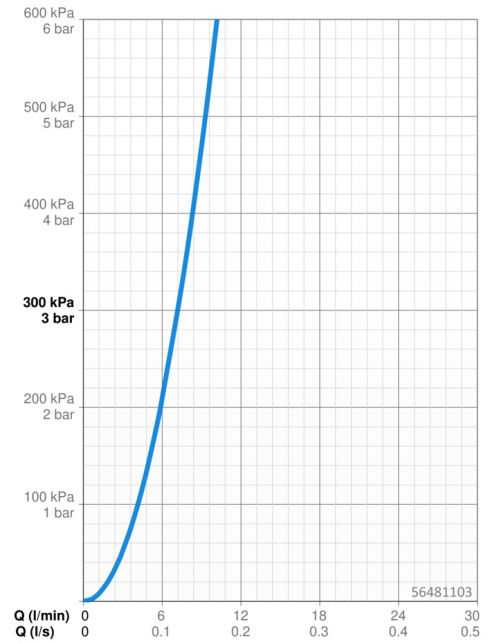

Technische gegevens

Doorstromingseigenschappen

Doorstroomhoeveelheid bij 3 bar **7.2 l/min**

Technische eigenschappen

DN-maat **DN15**
Warmwatertoevoer **max. +70°C**
Werkdruk **0.5-5 bar**
Aansluitmaat **G3/8**
Projection **215 mm**
Terugstroom beveiliging (EN1717) **AA**
Materiaal **brass**

Voorschriften

EN-norm **EN 817**
Geluidsklasse **I (ISO 3822)**

Toestemmingen en Verklaringen

Verklaring van overeenstemming **DoC**
EPD **S-P-06396**