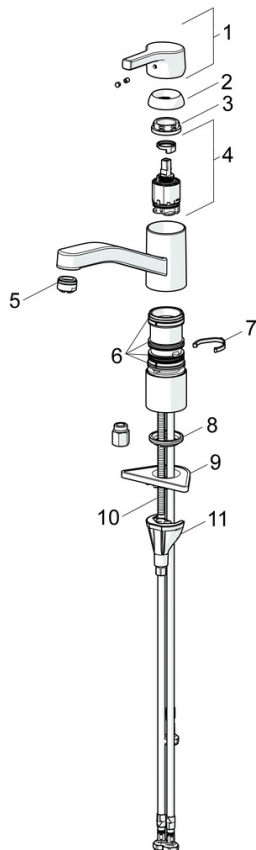

EAN: 4057304012389  
[static.hansa.com/56481103](https://static.hansa.com/56481103)

- Keuken
- Eengreeps, Lage druk
- Wastafelmontage
- Chroom
- Draaibare uitloop, Draaibereik beperkende optie
- Kristalheldere laminaire straal, CASCADE® mousseur
- Hendel met warm-koud-aanduiding, Eengreeps bediend
- Temperatuurbegrenzer, Temperatuurbegrenzer (achteraf instelbaar)
- $\varnothing$  35 mm keramisch binnenwerk voor debiet en temperatuur instelling
- Flexibele aansluitlang(en)
- Kraanhuis gemaakt van DZR messing, 3S-installatie

### Technische eigenschappen

DN-maat **DN15**  
Warmwatertoevoer **max. +70°C**  
Werkdruk **0.5-5 bar**  
Aansluitmaat **G3/8**  
Projection **215 mm**  
Terugstroom beveiliging (EN1717) **AA**  
Materiaal **brass**

### SP56481103

	Naam	Code
01	Hendel Chroom	59914712
02	Kap, 33x3 mm Chroom	59912504
03	Temperature adjustment limiter	59912325
04	Schroefring, M37x1, AF30 Stopgezet	59912111
05	Binnenwerk, 3.5 Classic	59913075
06	Uitloop Chroom Stopgezet	59914432
07	Mousseur, M24x1 A, low pressure Chroom	59902692
08	Dichting	1001264V
08	Dichting Stopgezet	59913968
09	Begrenzer Chroom Stopgezet	59914437
10	Afstandhouder	59913973
11	Wasser	59914591
12	Verstevigingsplaat	59910008
13	Bevestigingsschroeven, M8x1, L=130	59914474
14	Bevestigingsset	59914475

### SP56481103(2020)

	Naam	Code
01	Hendel Chroom	59914712
02	Kap, 33x3 mm Chroom	59912504
03	Schroefring, M37x1, SW30	1005680V
04	Binnenwerk, 3.5 Classic	59913075
05	Mousseur, M24x1 A, low pressure Chroom	59902692
06	Dichting	1001264V
07	Begrenzer, 120°	59914489
08	Wasser	59914591
09	Verstevigingsplaat	59910008
10	Bevestigingsschroeven, M8x1, L=130	59914474
11	Bevestigingsset	59914475