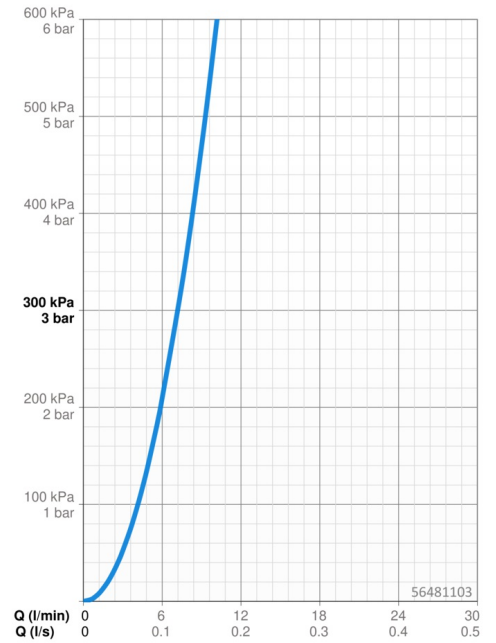

Dati tecnici

Caratteristiche flusso

Portata 3 bar **7.2 l/min**

Caratteristiche tecniche

Misura DN (dimensione nominale) **DN15**
Fornitura di acqua calda **max. +70°C**
Pressione di esercizio **0.5-5 bar**
Misura della connessione **G3/8**
Projection **215 mm**
Backflow prevention (EN1717) **AA**
Materiale **Ottone**

Norme

Standard EN **EN 817**
Classe di rumorosità **I (ISO 3822)**

Certificati/Dichiarazioni

Dichiarazione di conformità **DoC**
EPD **S-P-06396**