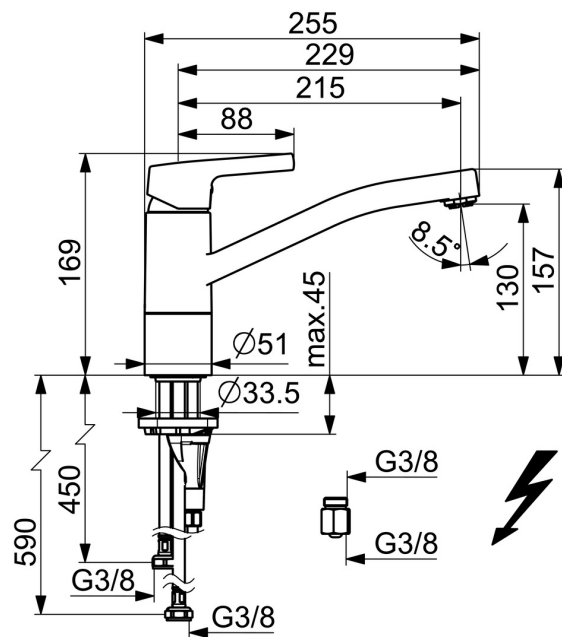

EAN: 4057304012389
static.hansa.com/56481103

- Cucina
- Monocomando, Bassa pressione
- Montaggio d'appoggio
- Cromo
- Bocca orientabile, Opzione di limitazione del raggio di rotazione
- Getto laminare, Rompigetto Standard
- Leva con simbolo F+C, Leva/Manopola monocomando
- Limitatore di temperatura, Limitatore di temperatura regolabile
- Cartuccia a dischi ceramici ϕ 35mm
- Collegamento con flessibili
- Ottone DZR, Installazione 3S

Dati tecnici

Caratteristiche flusso

Portata 3 bar **7.2 l/min**

Caratteristiche tecniche

Misura DN (dimensione nominale) **DN15**
 Fornitura di acqua calda **max. +70°C**
 Pressione di esercizio **0.5-5 bar**
 Misura della connessione **G3/8**
 Projection **215 mm**
 Backflow prevention (EN1717) **AA**
 Materiale **Ottone**

Norme

Standard EN **EN 817**
 Classe di rumorosità **I (ISO 3822)**

Certificati/Dichiarazioni

Dichiarazione di conformità **DoC**
 EPD **S-P-06396**

Parti di ricambio

SP56481103

	Nome	Codice
01	Leva Cromo	59914712
02	Cappuccio, 33x3 mm Cromo	59912504
03	Temperature adjustment limiter	59912325
04	Dado di fissaggio, M37x1, AF30 Fuori produzione	59912111
05	Cartuccia, 3.5 Classic	59913075
06	Bocca Cromo Fuori produzione	59914432
07	Areatore, M24x1 A, low pressure Cromo	59902692
08	Kit di guarnizione	1001264V
08	Kit di guarnizione Fuori produzione	59913968
09	Vite per bloccaggio bocca Cromo Fuori produzione	59914437
10	Distanziatori	59913973
11	Rondella	59914591
12	Base per fissaggio	59910008
13	Viti di fissaggio, M8x1, L=130	59914474
14	Set di fissaggio	59914475

SP56481103(2020)

	Nome	Codice
01	Leva Cromo	59914712
02	Cappuccio, 33x3 mm Cromo	59912504
03	Dado di fissaggio, M37x1, SW30	1005680V
04	Cartuccia, 3.5 Classic	59913075
05	Areatore, M24x1 A, low pressure Cromo	59902692
06	Kit di guarnizione	1001264V
07	Vite per bloccaggio bocca, 120°	59914489
08	Rondella	59914591
09	Base per fissaggio	59910008
10	Viti di fissaggio, M8x1, L=130	59914474
11	Set di fissaggio	59914475