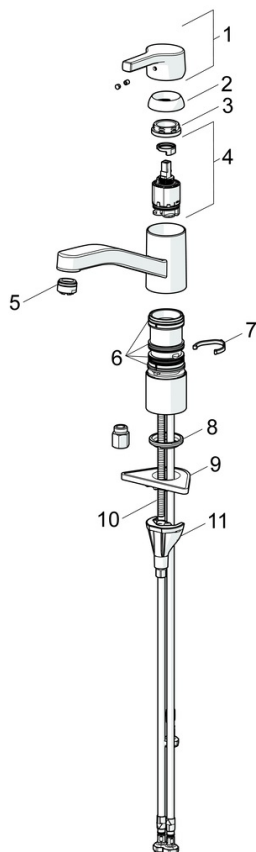

EAN: 4057304012389
static.hansa.com/56481103

- Cucina
- Monocomando, Bassa pressione
- Montaggio d'appoggio
- Cromo
- Bocca orientabile, Opzione di limitazione del raggio di rotazione
- Getto laminare, Rompigetto Standard
- Leva con simbolo F+C, Leva/Manopola monocomando
- Limitatore di temperatura, Limitatore di temperatura regolabile
- Cartuccia a dischi ceramici ϕ 35mm
- Collegamento con flessibili
- Ottone DZR, Installazione 3S

Dati tecnici

Caratteristiche flusso

Portata 3 bar **7.2 l/min**

Caratteristiche tecniche

Misura DN (dimensione nominale) **DN15**
 Fornitura di acqua calda **max. +70°C**
 Pressione di esercizio **0.5-5 bar**
 Misura della connessione **G3/8**
 Projection **215 mm**
 Backflow prevention (EN1717) **AA**
 Materiale **Ottone**

Norme

Standard EN **EN 817**
 Classe di rumorosità **I (ISO 3822)**

Certificati/Dichiarazioni

Dichiarazione di conformità **DoC**
 EPD **S-P-06396**

Parti di ricambio

SP56481103

	Nome	Codice
01	Leva Cromo	59914712
02	Cappuccio, 33x3 mm Cromo	59912504
03	Temperature adjustment limiter	59912325
04	Dado di fissaggio, M37x1, AF30 Fuori produzione	59912111
05	Cartuccia, 3.5 Classic	59913075
06	Bocca Cromo Fuori produzione	59914432
07	Areatore, M24x1 A, low pressure Cromo	59902692
08	Kit di guarnizione	1001264V
08	Kit di guarnizione Fuori produzione	59913968
09	Vite per bloccaggio bocca Cromo Fuori produzione	59914437
10	Distanziatori	59913973
11	Rondella	59914591
12	Base per fissaggio	59910008
13	Viti di fissaggio, M8x1, L=130	59914474
14	Set di fissaggio	59914475

SP56481103(2020)

	Nome	Codice
01	Leva Cromo	59914712
02	Cappuccio, 33x3 mm Cromo	59912504
03	Dado di fissaggio, M37x1, SW30	1005680V
04	Cartuccia, 3.5 Classic	59913075
05	Areatore, M24x1 A, low pressure Cromo	59902692
06	Kit di guarnizione	1001264V
07	Vite per bloccaggio bocca, 120°	59914489
08	Rondella	59914591
09	Base per fissaggio	59910008
10	Viti di fissaggio, M8x1, L=130	59914474
11	Set di fissaggio	59914475