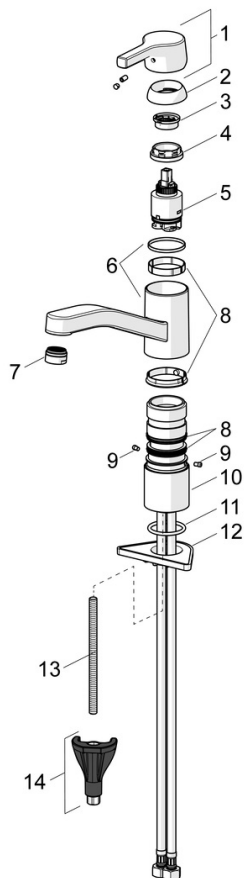

EAN: 4057304012389
static.hansa.com/56481103

- Cucina
- Monocomando, Bassa pressione
- Montaggio d'appoggio
- Cromo
- Bocca orientabile, Opzione di limitazione del raggio di rotazione
- Getto laminare, Rompigetto Standard
- Leva con simbolo F+C, Leva/Manopola monocomando
- Limitatore di temperatura, Limitatore di temperatura regolabile
- Cartuccia a dischi ceramici ϕ 35mm
- Collegamento con flessibili
- Ottone DZR, Installazione 3S

Dati tecnici

Caratteristiche flusso

Portata 3 bar **7.2 l/min**

Caratteristiche tecniche

Misura DN (dimensione nominale) **DN15**
 Fornitura di acqua calda **max. +70°C**
 Pressione di esercizio **0.5-5 bar**
 Misura della connessione **G3/8**
 Projection **215 mm**
 Backflow prevention (EN1717) **AA**
 Materiale **Ottone**

Norme

Standard EN **EN 817**
 Classe di rumorosità **I (ISO 3822)**

Certificati/Dichiarazioni

Dichiarazione di conformità **DoC**
 EPD **S-P-06396**

Parti di ricambio

SP56481103

	Nome	Codice
01	Leva Cromo	59914712
02	Cappuccio, 33x3 mm Cromo	59912504
03	Temperature adjustment limiter	59912325
04	Dado di fissaggio, M37x1, AF30 Fuori produzione	59912111
05	Cartuccia, 3.5 Classic	59913075
06	Bocca Cromo Fuori produzione	59914432
07	Areatore, M24x1 A, low pressure Cromo	59902692
08	Kit di guarnizione	1001264V
08	Kit di guarnizione Fuori produzione	59913968
09	Vite per bloccaggio bocca Cromo Fuori produzione	59914437
10	Distanziatori	59913973
11	Rondella	59914591
12	Base per fissaggio	59910008
13	Viti di fissaggio, M8x1, L=130	59914474
14	Set di fissaggio	59914475

SP56481103(2020)

	Nome	Codice
01	Leva Cromo	59914712
02	Cappuccio, 33x3 mm Cromo	59912504
03	Dado di fissaggio, M37x1, SW30	1005680V
04	Cartuccia, 3.5 Classic	59913075
05	Areatore, M24x1 A, low pressure Cromo	59902692
06	Kit di guarnizione	1001264V
07	Vite per bloccaggio bocca, 120°	59914489
08	Rondella	59914591
09	Base per fissaggio	59910008
10	Viti di fissaggio, M8x1, L=130	59914474
11	Set di fissaggio	59914475