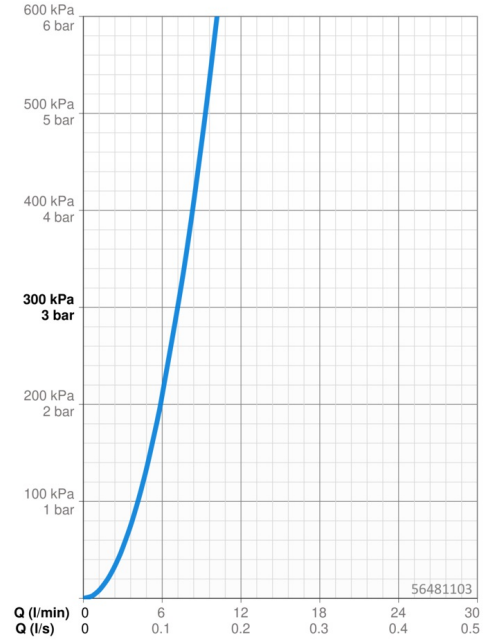

Technické údaje

Vlastnosti průtoku

Průtokové množství při 3 bar **7.2 l/min**

Technické vlastnosti

Velikost DN (jmenovitý rozměr) **DN15**
Zdroj teplé vody **max. +70°C**
Pracovní tlak **0.5-5 bar**
Velikost přípojky **G3/8**
Projection **215 mm**
Zabezpečení proti zpětnému toku (ČSN EN 1717) **AA**
Materiál **Mosaz**

Předpisy

Norma EN **EN 817**
Třída hlučnosti **I (ISO 3822)**

Schválení a Prohlášení

Prohlášení o shodě **DoC**
EPD **S-P-06396**