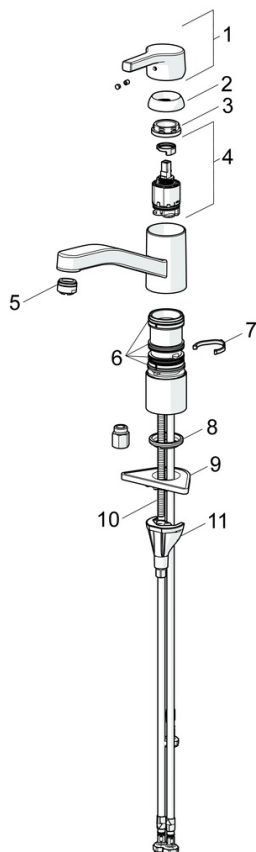

SP56481103(2020)

	Název	Kód
01	Páka	59914712
02	Krytka, 33x3 mm	59912504
03	Upevňovací matice, M37x1, SW30	1005680V
04	Kartuše, 3.5 Classic	59913075
05	Aerator, M24x1 A, low pressure	59902692
06	Těsnící sada	1001264V
07	Omezovač, 120°	59914489
08	Těsnění	59914591
09	Upevňovací destička	59910008
10	Upevňovací šroub, M8x1, L=130	59914474
11	Upevňovací set	59914475