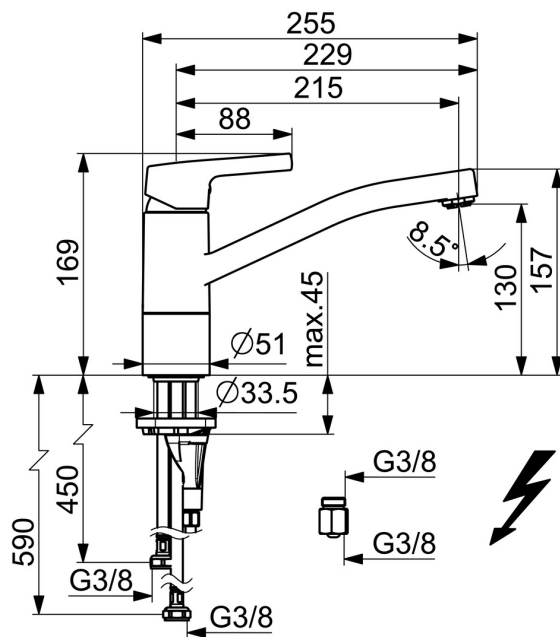

EAN: 4057304012389  
[static.hansa.com/56481103](https://static.hansa.com/56481103)

- Kuchyň
- Jednopáková, Pro beztlakové ohřivače vody
- Stojánková
- Chrom
- Otočné výtokové rameno, Možnost omezení rozsahu otáčení
- Aerátor s laminárním proudem vody, CASCADE® aerátor
- Páka se symboly teplé a studené vody, Jedna ovládací páka / rukojeť
- Funkce pro nastavení maximální teploty a průtoku vody, Nastavitelný omezovač teploty vody (součástí dodávky, možnost dodatečné instalace)
- $\phi$  35 mm keramická kartuše pro ovládání teploty a průtoku vody
- Flexibilní připojovací hadice
- Tělo baterie z mosazi DZR, Instalační systém 3S pro bezpečné a jednoduché upevnění baterie

### Technické vlastnosti

Velikost DN (jmenovitý rozměr) **DN15**  
Zdroj teplé vody **max. +70°C**  
Pracovní tlak **0.5-5 bar**  
Velikost přípojky **G3/8**  
Projection **215 mm**  
Zabezpečení proti zpětnému toku (ČSN EN 1717) **AA**  
Materiál **Mosaz**