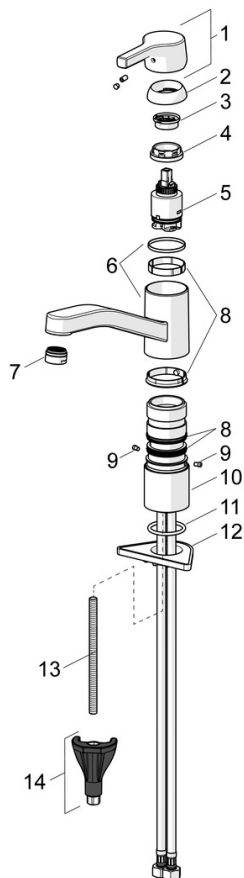

Náhradní díly

SP56481103

	Název	Kód
01	Páka	59914712
02	Krytka, 33x3 mm	59912504
03	Temperature adjustment limiter	59912325
04	Upevňovací matice, M37x1, AF30 Ukončeno	59912111
05	Kartuše, 3.5 Classic	59913075
06	Výtokové rameno Ukončeno	59914432
07	Aerator, M24x1 A, low pressure	59902692
08	Těsnící sada	1001264V
08	Těsnící sada Ukončeno	59913968
09	Omezovač Ukončeno	59914437
10	Distanční podložka	59913973
11	Těsnění	59914591
12	Upevňovací destička	59910008
13	Upevňovací šroub, M8x1, L=130	59914474
14	Upevňovací set	59914475