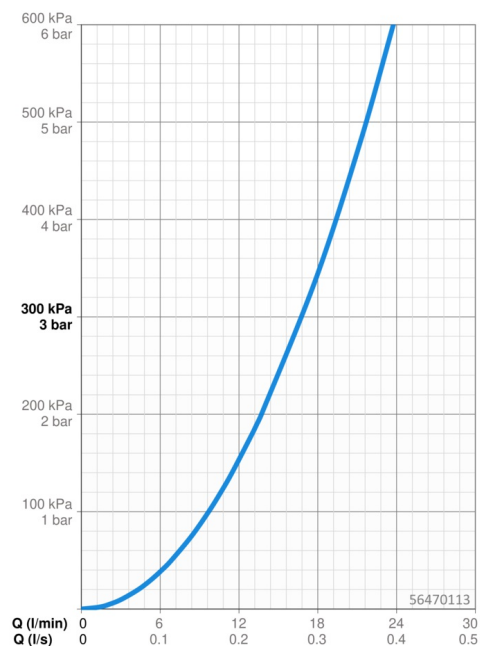

Schválenia a Prehlásenia

Vyhlásenie o zhode **DoC**