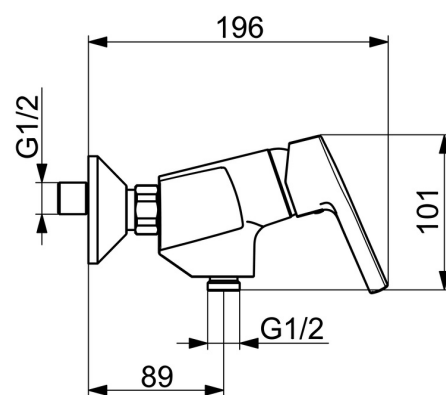

EAN: 4057304012259
static.hansa.com/56470113

- Riešenia pre sprchy
- Jednopaková
- Nástenná montáž
- Chróm
- Páka so symbolom teplej a studenej vody, Jedna ovládacia páka / rukoväť
- Funkcie pre nastavenie maximálnej teploty a prietoku vody, Nastaviteľný obmedzovač teploty vody (súčasť dodávky, možnosť dodatočnej inštalácie)
- Spätný ventil (-y), \varnothing 35 mm keramická kartuša pre ovládanie teploty a prietoku vody
- Excentrické etážky
- Telo batérie z mosadze DZR

Technické údaje

Vlastnosti prietoku

Prietok pri tlaku 3 bar **16.8 l/min**

Technické vlastnosti

Veľkosť DN (menovitý rozmer) **DN15**
 Dodávka teplej vody **max. +80°C**
 Pracovný tlak **0.5-10 bar**
 Spojovacia veľkosť **G3/4**
 Vzdialenosť na inštaláciu **150 ± 15 mm**
 Spätná klapka (STN EN 1717) **EB**
 Materiál **Mosadz**

Predpisy

Norma EN **EN 817**
 Trieda hlučnosti **I (ISO 3822)**

Schválenia a Prehlásenia

Vyhlásenie o zhode **DoC**

Náhradné diely

SP56382203

	Názov	Kód
01	Ovládacía rukoväť	59914712
02	Krytka, 33x3 mm	59912504
03	Temperature adjustment limiter	59912325
04	Prítlačná matica, M40x1	1003409V
05	Kartuš, 3.5 Classic	59913075
06	Spätný ventil	59905714
N.I.	Aerator, M22x1 Ukončené	59914469
N.I.	Výtokové rameno, L=150	59914470
N.I.	Výtokové rameno, L=200	59914471