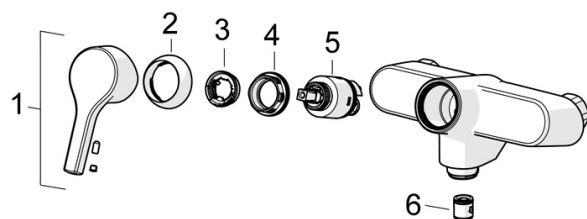

EAN: 4057304012259
static.hansa.com/56470113

- Riešenia pre sprchy
- Jednopaková
- Nástenná montáž
- Chróm
- Páka so symbolom teplej a studenej vody, Jedna ovládacia páka / rukoväť
- Funkcie pre nastavenie maximálnej teploty a prietoku vody, Nastaviteľný obmedzovač teploty vody (súčasť dodávky, možnosť dodatočnej inštalácie)
- Spätný ventil (-y), \varnothing 35 mm keramická kartuša pre ovládanie teploty a prietoku vody
- Excentrické etážky
- Telo batérie z mosadze DZR

Predpisy

Norma EN **EN 817**
 Trieda hlučnosti **I (ISO 3822)**

Schválenia a Prehlásenia

Vyhlásenie o zhode **DoC**

Náhradné diely

SP56382203

	Názov	Kód
01	Ovládacía rukoväť	59914712
02	Krytka, 33x3 mm	59912504
03	Temperature adjustment limiter	59912325
04	Prítlačná matica, M40x1	1003409V
05	Kartuš, 3.5 Classic	59913075
06	Spätný ventil	59905714
N.I.	Aerator, M22x1 Ukončené	59914469
N.I.	Výtokové rameno, L=150	59914470
N.I.	Výtokové rameno, L=200	59914471