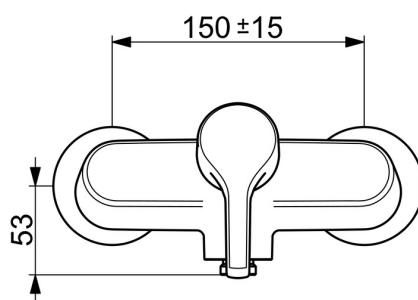

EAN: 4057304012259
static.hansa.com/56470113

- Riešenia pre sprchy
- Jednopaková
- Nástenná montáž
- Chróm
- Páka so symbolom teplej a studenej vody, Jedna ovládacia páka / rukoväť
- Funkcie pre nastavenie maximálnej teploty a prietoku vody, Nastaviteľný obmedzovač teploty vody (súčasť dodávky, možnosť dodatočnej inštalácie)
- Spätný ventil (-y), \varnothing 35 mm keramická kartuša pre ovládanie teploty a prietoku vody
- Excentrické etážky
- Telo batérie z mosadze DZR

Technické údaje

Vlastnosti prietoku

Prietok pri tlaku 3 bar **16.8 l/min**

Technické vlastnosti

Veľkosť DN (menovitý rozmer) **DN15**
 Dodávka teplej vody **max. +80°C**
 Pracovný tlak **0.5-10 bar**
 Spojovacia veľkosť **G3/4**
 Vzdialenosť na inštaláciu **150 ± 15 mm**
 Spätná klapka (STN EN 1717) **EB**
 Materiál **Mosadz**

Predpisy

Norma EN **EN 817**
 Trieda hlučnosti **I (ISO 3822)**

Schválenia a Prehlásenia

Vyhlásenie o zhode **DoC**

Náhradné diely

SP56382203

	Názov	Kód
01	Ovládacía rukoväť	59914712
02	Krytka, 33x3 mm	59912504
03	Temperature adjustment limiter	59912325
04	Prítlačná matica, M40x1	1003409V
05	Kartuš, 3.5 Classic	59913075
06	Spätný ventil	59905714
N.I.	Aerator, M22x1 Ukončené	59914469
N.I.	Výtokové rameno, L=150	59914470
N.I.	Výtokové rameno, L=200	59914471