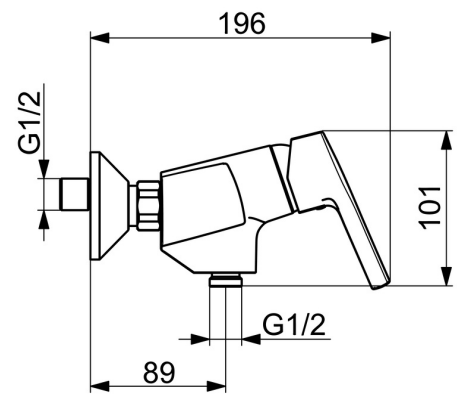

EAN: 4057304012259
static.hansa.com/56470113

- Douche oplossingen
- Eengreeps
- Wandmontage
- Chroom
- Hendel met warm-koud-aanduiding, Eengreeps bediend
- Temperatuurbegrenzer, Temperatuurbegrenzer (achteraf instelbaar)
- Terugslagklep, \varnothing 35 mm keramisch binnenwerk voor debiet en temperatuur instelling
- S-koppelingen met rozetten
- Kraanhuis gemaakt van DZR messing

Technische gegevens

Doorstromingseigenschappen

Doorstroomhoeveelheid bij 3 bar **16.8 l/min**

Technische eigenschappen

DN-maat **DN15**
 Warmwatertoevoer **max. +80°C**
 Werkdruk **0.5-10 bar**
 Aansluitmaat **G3/4**
 Inbouwbreedte **150 ± 15 mm**
 Terugstroom beveiliging (EN1717) **EB**
 Materiaal **brass**

Voorschriften

EN-norm **EN 817**
 Geluidsklasse **I (ISO 3822)**

Toestemmingen en Verklaringen

Verklaring van overeenstemming **DoC**

Reserveonderdelen

SP56382203

	Naam	Code
01	Hendel Chroom	59914712
02	Kap, 33x3 mm Chroom	59912504
03	Temperature adjustment limiter	59912325
04	Schroefring, M40x1	1003409V
05	Binnenwerk, 3.5 Classic	59913075
06	Terugslagklep	59905714
N.I.	Mousseur, M22x1 Chroom Stopgezet	59914469
N.I.	Uitloop, L=150 Chroom	59914470
N.I.	Uitloop, L=200 Chroom	59914471