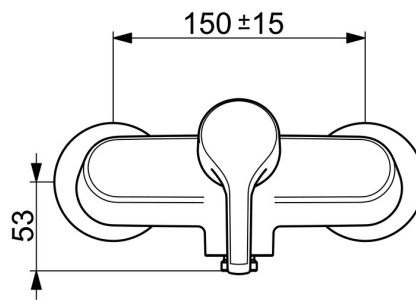

EAN: 4057304012259
static.hansa.com/56470113

- Douche oplossingen
- Eengreeps
- Wandmontage
- Chroom
- Hendel met warm-koud-aanduiding, Eengreeps bediend
- Temperatuurbegrenzer, Temperatuurbegrenzer (achteraf instelbaar)
- Terugslagklep, \varnothing 35 mm keramisch binnenwerk voor debiet en temperatuur instelling
- S-koppelingen met rozetten
- Kraanhuis gemaakt van DZR messing

Technische gegevens

Doorstromingseigenschappen

Doorstroomhoeveelheid bij 3 bar **16.8 l/min**

Technische eigenschappen

DN-maat **DN15**
 Warmwatertoevoer **max. +80°C**
 Werkdruk **0.5-10 bar**
 Aansluitmaat **G3/4**
 Inbouwbreedte **150 ± 15 mm**
 Terugstroom beveiliging (EN1717) **EB**
 Materiaal **brass**

Voorschriften

EN-norm **EN 817**
 Geluidsklasse **I (ISO 3822)**

Toestemmingen en Verklaringen

Verklaring van overeenstemming **DoC**

Reserveonderdelen

SP56382203

	Naam	Code
01	Hendel Chroom	59914712
02	Kap, 33x3 mm Chroom	59912504
03	Temperature adjustment limiter	59912325
04	Schroefring, M40x1	1003409V
05	Binnenwerk, 3.5 Classic	59913075
06	Terugslagklep	59905714
N.I.	Mousseur, M22x1 Chroom Stopgezet	59914469
N.I.	Uitloop, L=150 Chroom	59914470
N.I.	Uitloop, L=200 Chroom	59914471