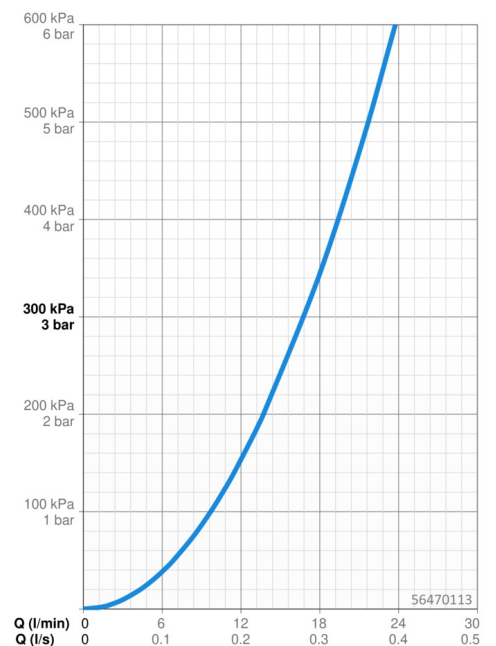

Toestemmingen en Verklaringen

Verklaring van overeenstemming **DoC**