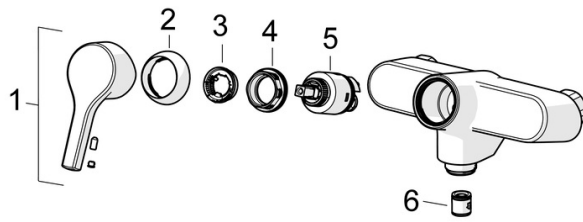

EAN: 4057304012259
static.hansa.com/56470113

- Douche oplossingen
- Eengreeps
- Wandmontage
- Chroom
- Hendel met warm-koud-aanduiding, Eengreeps bediend
- Temperatuurbegrenzer, Temperatuurbegrenzer (achteraf instelbaar)
- Terugslagklep, \varnothing 35 mm keramisch binnenwerk voor debiet en temperatuur instelling
- S-koppelingen met rozetten
- Kraanhuis gemaakt van DZR messing

Voorschriften

EN-norm **EN 817**
 Geluidsklasse **I (ISO 3822)**

Toestemmingen en Verklaringen

Verklaring van overeenstemming **DoC**

Reserveonderdelen

SP56382203

	Naam	Code
01	Hendel Chroom	59914712
02	Kap, 33x3 mm Chroom	59912504
03	Temperature adjustment limiter	59912325
04	Schroefring, M40x1	1003409V
05	Binnenwerk, 3.5 Classic	59913075
06	Terugslagklep	59905714
N.I.	Mousseur, M22x1 Chroom Stopgezet	59914469
N.I.	Uitloop, L=150 Chroom	59914470
N.I.	Uitloop, L=200 Chroom	59914471