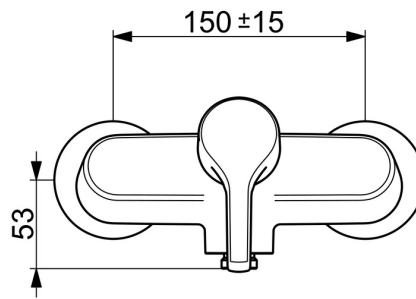

EAN: 4057304012259
static.hansa.com/56470113

- Dusche
- Einhebelmischer
- Wandmontage
- Chrom
- Hebel mit W+K-Kennzeichnung, Einhandbedienhebel/Griff
- Temperaturbegrenzer, Heißwassersperre einstellbar (im Lieferumfang enthalten)
- Rückflussverhinderer, ø 3.5 classic Steuerpatrone mit keramischen Dichtscheiben zur Wassermengen- und Temperatureinstellung
- S-Anschlüsse
- Armaturenkörper aus entzinkungsbeständigem Messing (DZR)

Technische Daten

Durchflusseigenschaften

Durchfluss bei 3 bar **16.8 l/min**

Technische Eigenschaften

DN-Größe (Nennmaß) **DN15**
 Warmwasserversorgung **max. +80°C**
 Arbeitsdruck **0.5-10 bar**
 Anschlussgröße **G3/4**
 Installationsabstand **150 ± 15 mm**
 Sicherungseinrichtung (EN1717) **EB**
 Werkstoff **Messing**

Vorschriften

EN Standard **EN 817**
 Geräuschklasse **I (ISO 3822)**

Zulassungen und Deklarationen

Konformitätserklärung **DoC**

Ersatzteile

SP56382203

	Name	Art.-Nr.
01	Hebel	59914712
02	Abdeckkappe, 33x3 mm	59912504
03	Temperatur-Anschlagring	59912325
04	Spann-Mutter, M40x1	1003409V
05	Kartusche, 3.5 Classic	59913075
06	Rückschlagventil	59905714
N.I.	Luftsprudler, M22x1 Ausgelaufen	59914469
N.I.	Auslauf, L=150	59914470
N.I.	Auslauf, L=200	59914471