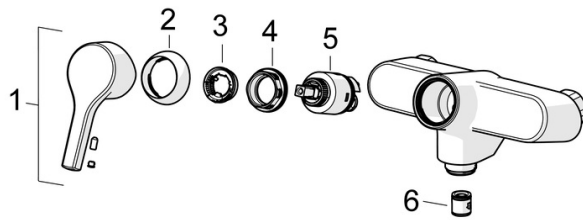

EAN: 4057304012259
static.hansa.com/56470113

- Dusche
- Einhebelmischer
- Wandmontage
- Chrom
- Hebel mit W+K-Kennzeichnung, Einhandbedienhebel/Griff
- Temperaturbegrenzer, Heißwassersperre einstellbar (im Lieferumfang enthalten)
- Rückflussverhinderer, ø 3.5 classic Steuerpatrone mit keramischen Dichtscheiben zur Wassermengen- und Temperatureinstellung
- S-Anschlüsse
- Armaturenkörper aus entzinkungsbeständigem Messing (DZR)

Vorschriften

EN Standard **EN 817**
 Geräuschklasse **I (ISO 3822)**

Zulassungen und Deklarationen

Konformitätserklärung **DoC**

Ersatzteile

SP56382203

	Name	Art.-Nr.
01	Hebel	59914712
02	Abdeckkappe, 33x3 mm	59912504
03	Temperatur-Anschlagring	59912325
04	Spann-Mutter, M40x1	1003409V
05	Kartusche, 3.5 Classic	59913075
06	Rückschlagventil	59905714
N.I.	Luftsprudler, M22x1 Ausgelaufen	59914469
N.I.	Auslauf, L=150	59914470
N.I.	Auslauf, L=200	59914471