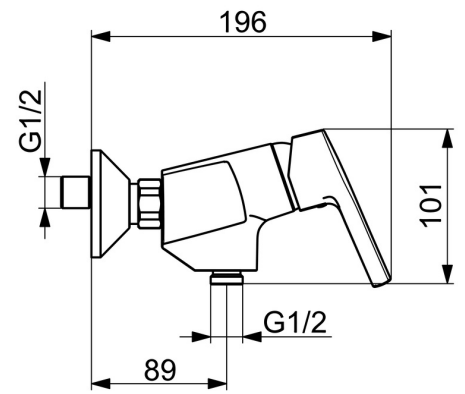

EAN: 4057304012259
static.hansa.com/56470113

- Dusche
- Einhebelmischer
- Wandmontage
- Chrom
- Hebel mit W+K-Kennzeichnung, Einhandbedienhebel/Griff
- Temperaturbegrenzer, Heißwassersperre einstellbar (im Lieferumfang enthalten)
- Rückflussverhinderer, ø 3.5 classic Steuerpatrone mit keramischen Dichtscheiben zur Wassermengen- und Temperatureinstellung
- S-Anschlüsse
- Armaturenkörper aus entzinkungsbeständigem Messing (DZR)

Technische Daten

Durchflusseigenschaften

Durchfluss bei 3 bar **16.8 l/min**

Technische Eigenschaften

DN-Größe (Nennmaß) **DN15**
 Warmwasserversorgung **max. +80°C**
 Arbeitsdruck **0.5-10 bar**
 Anschlussgröße **G3/4**
 Installationsabstand **150 ± 15 mm**
 Sicherungseinrichtung (EN1717) **EB**
 Werkstoff **Messing**

Vorschriften

EN Standard **EN 817**
 Geräuschklasse **I (ISO 3822)**

Zulassungen und Deklarationen

Konformitätserklärung **DoC**

Ersatzteile

SP56382203

	Name	Art.-Nr.
01	Hebel	59914712
02	Abdeckkappe, 33x3 mm	59912504
03	Temperatur-Anschlagring	59912325
04	Spann-Mutter, M40x1	1003409V
05	Kartusche, 3.5 Classic	59913075
06	Rückschlagventil	59905714
N.I.	Luftsprudler, M22x1 Ausgelaufen	59914469
N.I.	Auslauf, L=150	59914470
N.I.	Auslauf, L=200	59914471