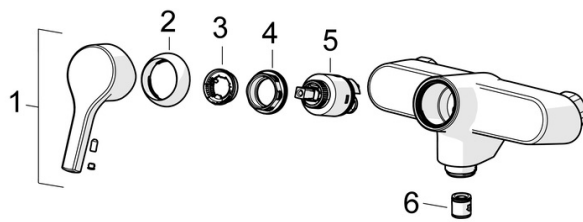

Náhradní díly

SP56382203

	Název	Kód
01	Páka	59914712
02	Krytka, 33x3 mm	59912504
03	Temperature adjustment limiter	59912325
04	Upevňovací matice, M40x1	1003409V
05	Kartuše, 3.5 Classic	59913075
06	Zpětný ventil	59905714
N.I.	Aerator, M22x1 Ukončeno	59914469
N.I.	Výtokové rameno, L=150	59914470
N.I.	Výtokové rameno, L=200	59914471