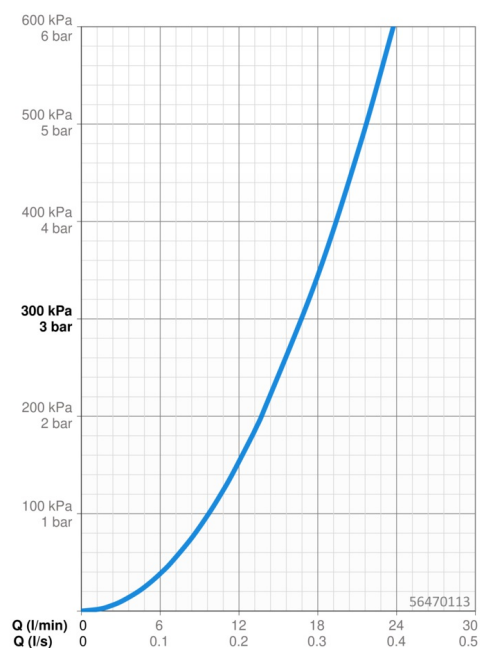

Schválení a Prohlášení

Prohlášení o shodě **DoC**