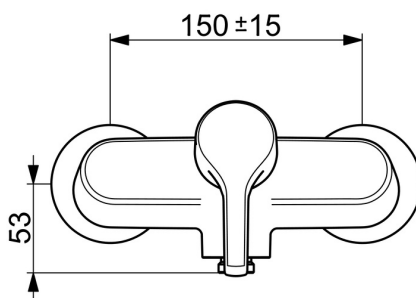

EAN: 4057304012259  
[static.hansa.com/56470113](http://static.hansa.com/56470113)

- Řešení pro sprchy
- Jednopáková
- Montáž na zeď
- Chrom
- Páka se symboly teplé a studené vody, Jedna ovládací páka / rukojeť
- Funkce pro nastavení maximální teploty a průtoku vody, Nastavitelný omezovač teploty vody (součástí dodávky, možnost dodatečné instalace)
- Zpětný ventil (-y),  $\varnothing$  35 mm keramická kartuše pro ovládání teploty a průtoku vody
- Etážky
- Tělo baterie z mosazi DZR

### Technické vlastnosti

Velikost DN (jmenovitý rozměr) **DN15**  
 Zdroj teplé vody **max. +80°C**  
 Pracovní tlak **0.5-10 bar**  
 Velikost přípojky **G3/4**  
 Instalační šířka **150 ± 15 mm**  
 Zabezpečení proti zpětnému toku (ČSN EN 1717) **EB**  
 Materiál **Mosaz**

### SP56382203

	Název	Kód
01	Páka	59914712
02	Krytka, 33x3 mm	59912504
03	Temperature adjustment limiter	59912325
04	Upevňovací matice, M40x1	1003409V
05	Kartuše, 3.5 Classic	59913075
06	Zpětný ventil	59905714
N.I.	Aerator, M22x1 Ukončeno	59914469
N.I.	Výtokové rameno, L=150	59914470
N.I.	Výtokové rameno, L=200	59914471