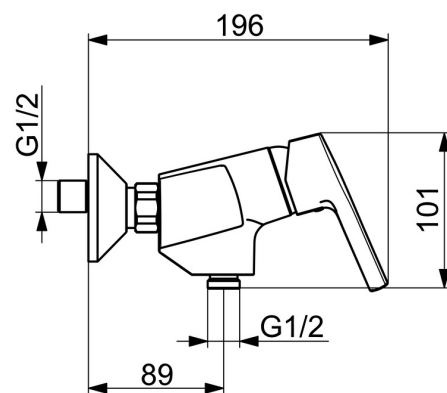

EAN: 4057304012259  
[static.hansa.com/56470113](http://static.hansa.com/56470113)

- Řešení pro sprchy
- Jednopáková
- Montáž na zeď
- Chrom
- Páka se symboly teplé a studené vody, Jedna ovládací páka / rukojeť
- Funkce pro nastavení maximální teploty a průtoku vody, Nastavitelný omezovač teploty vody (součástí dodávky, možnost dodatečné instalace)
- Zpětný ventil (-y),  $\varnothing$  35 mm keramická kartuše pro ovládání teploty a průtoku vody
- Etážky
- Tělo baterie z mosazi DZR

### Technické vlastnosti

Velikost DN (jmenovitý rozměr) **DN15**  
 Zdroj teplé vody **max. +80°C**  
 Pracovní tlak **0.5-10 bar**  
 Velikost přípojky **G3/4**  
 Instalační šířka **150 ± 15 mm**  
 Zabezpečení proti zpětnému toku (ČSN EN 1717) **EB**  
 Materiál **Mosaz**