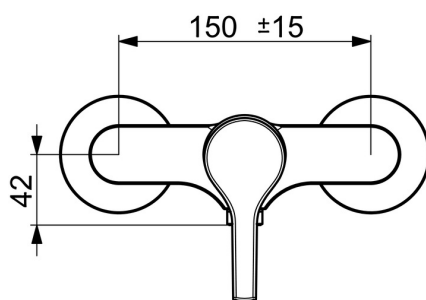

EAN: 4057304012242  
[static.hansa.com/56470103](https://static.hansa.com/56470103)

- Douche oplossingen
- Eengreeps
- Wandmontage
- Chroom
- Hendel met warm-koud-aanduiding, Eengreeps bediend
- Temperatuurbegrenzer, Temperatuurbegrenzer (achteraf instelbaar)
- Terugslagklep,  $\varnothing$  35 mm keramisch binnenwerk voor debiet en temperatuur instelling
- S-koppelingen met rozetten
- Kraanhuis gemaakt van DZR messing

### Technische eigenschappen

DN-maat **DN15**  
 Warmwatertoevoer **max. +90°C**  
 Werkdruk **0.5-10 bar**  
 Aansluitmaat **G3/4**  
 Inbouwbreedte **150 ± 15 mm**  
 Terugstroom beveiliging (EN1717) **EB**  
 Materiaal **brass**

### SP56470103

	Naam	Code
01	Hendel Chromm	59914712
02	Kap, 33x3 mm Chromm	59912504
03	Temperature adjustment limiter	59912325
04	Schroefring, M40x1	1003409V
05	Binnenwerk, 3.5 Classic	59913075
06	Terugslagklep	59905714