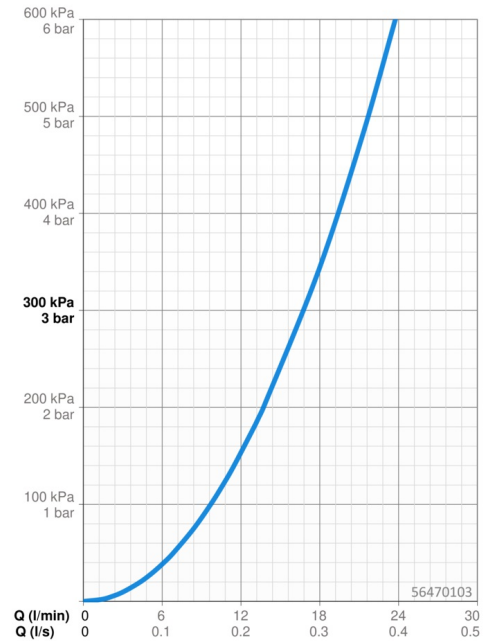

Technische gegevens

Doorstromingseigenschappen

Doorstroomhoeveelheid bij 3 bar **16.8 l/min**

Technische eigenschappen

DN-maat **DN15**
Warmwatertoevoer **max. +90°C**
Werkdruk **0.5-10 bar**
Aansluitmaat **G3/4**
Inbouwbreedte **150 ± 15 mm**
Terugstroom beveiliging (EN1717) **EB**
Materiaal **brass**

Voorschriften

EN-norm **EN 817**
Geluidsklasse **I (ISO 3822)**

Toestemmingen en Verklaringen

DVGW **DW-6506CS0548**
ABP **PA-IX 38494/IB**
Verklaring van overeenstemming **DoC**
EPD **S-P-06397**