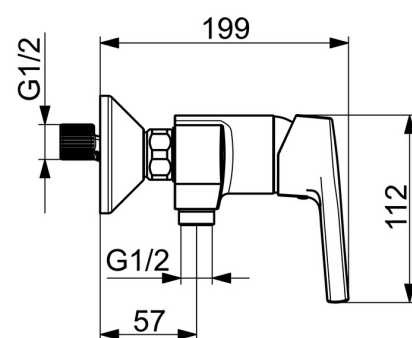

EAN: 4057304012242  
[static.hansa.com/56470103](https://static.hansa.com/56470103)

- Douche oplossingen
- Eengreeps
- Wandmontage
- Chroom
- Hendel met warm-koud-aanduiding, Eengreeps bediend
- Temperatuurbegrenzer, Temperatuurbegrenzer (achteraf instelbaar)
- Terugslagklep,  $\varnothing$  35 mm keramisch binnenwerk voor debiet en temperatuur instelling
- S-koppelingen met rozetten
- Kraanhuis gemaakt van DZR messing

### Technische eigenschappen

DN-maat **DN15**  
 Warmwatertoevoer **max. +90°C**  
 Werkdruk **0.5-10 bar**  
 Aansluitmaat **G3/4**  
 Inbouwbreedte **150 ± 15 mm**  
 Terugstroom beveiliging (EN1717) **EB**  
 Materiaal **brass**

### SP56470103

	Naam	Code
01	Hendel Chromm	59914712
02	Kap, 33x3 mm Chromm	59912504
03	Temperature adjustment limiter	59912325
04	Schroefring, M40x1	1003409V
05	Binnenwerk, 3.5 Classic	59913075
06	Terugslagklep	59905714