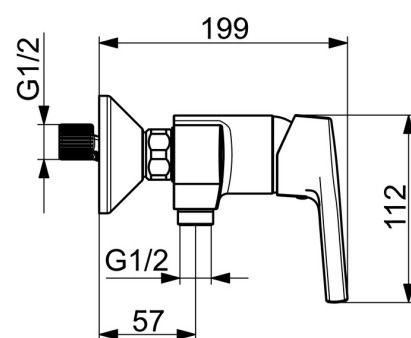

EAN: 4057304012242
static.hansa.com/56470103

- Řešení pro sprchy
- Jednopáková
- Montáž na zeď
- Chrom
- Páka se symboly teplé a studené vody, Jedna ovládací páka / rukojeť
- Funkce pro nastavení maximální teploty a průtoku vody, Nastavitelný omezovač teploty vody (součástí dodávky, možnost dodatečné instalace)
- Zpětný ventil (-y), \varnothing 35 mm keramická kartuše pro ovládání teploty a průtoku vody
- Etážky
- Tělo baterie z mosazi DZR

Technické údaje

Vlastnosti průtoku

Průtokové množství při 3 bar **16.8 l/min**

Technické vlastnosti

Velikost DN (jmenovitý rozměr) **DN15**
 Zdroj teplé vody **max. +90°C**
 Pracovní tlak **0.5-10 bar**
 Velikost přípojky **G3/4**
 Instalační šířka **150 ± 15 mm**
 Zabezpečení proti zpětnému toku (ČSN EN 1717) **EB**
 Materiál **Mosaz**

Předpisy

Norma EN **EN 817**
 Třída hlučnosti **I (ISO 3822)**

Schválení a Prohlášení

DVGW **DW-6506CS0548**
 ABP **PA-IX 38494/IB**
 Prohlášení o shodě **DoC**
 EPD **S-P-06397**

Náhradní díly

SP56470103

	Název	Kód
01	Páka	59914712
02	Krytka, 33x3 mm	59912504
03	Temperature adjustment limiter	59912325
04	Upevňovací matice, M40x1	1003409V
05	Kartuše, 3.5 Classic	59913075
06	Zpětný ventil	59905714