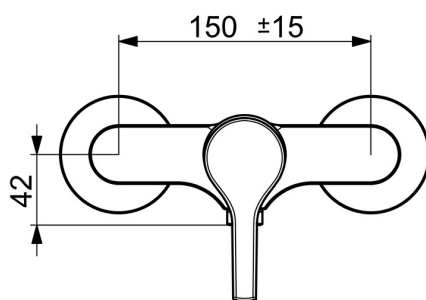

EAN: 4057304012242
static.hansa.com/56470103

- Řešení pro sprchy
- Jednopáková
- Montáž na zeď
- Chrom
- Páka se symboly teplé a studené vody, Jedna ovládací páka / rukojeť
- Funkce pro nastavení maximální teploty a průtoku vody, Nastavitelný omezovač teploty vody (součástí dodávky, možnost dodatečné instalace)
- Zpětný ventil (-y), \varnothing 35 mm keramická kartuše pro ovládání teploty a průtoku vody
- Etážky
- Tělo baterie z mosazi DZR

Technické údaje

Vlastnosti průtoku

Průtokové množství při 3 bar **16.8 l/min**

Technické vlastnosti

Velikost DN (jmenovitý rozměr) **DN15**
 Zdroj teplé vody **max. +90°C**
 Pracovní tlak **0.5-10 bar**
 Velikost přípojky **G3/4**
 Instalační šířka **150 ± 15 mm**
 Zabezpečení proti zpětnému toku (ČSN EN 1717) **EB**
 Materiál **Mosaz**

Předpisy

Norma EN **EN 817**
 Třída hlučnosti **I (ISO 3822)**

Schválení a Prohlášení

DVGW **DW-6506CS0548**
 ABP **PA-IX 38494/IB**
 Prohlášení o shodě **DoC**
 EPD **S-P-06397**

Náhradní díly

SP56470103

	Název	Kód
01	Páka	59914712
02	Krytka, 33x3 mm	59912504
03	Temperature adjustment limiter	59912325
04	Upevňovací matice, M40x1	1003409V
05	Kartuše, 3.5 Classic	59913075
06	Zpětný ventil	59905714