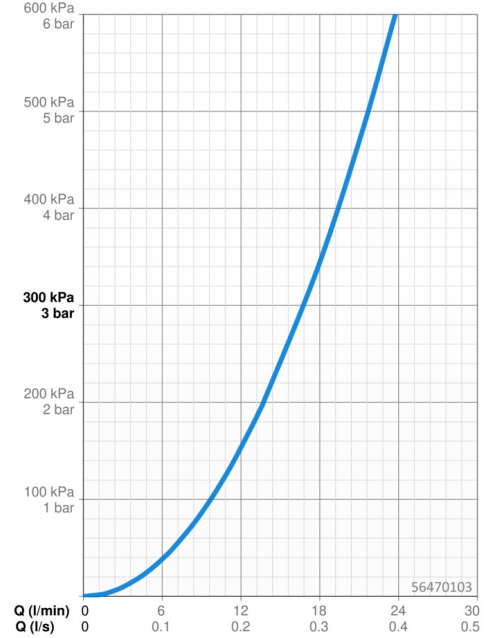

Technické údaje

Vlastnosti průtoku

Průtokové množství při 3 bar **16.8 l/min**

Technické vlastnosti

Velikost DN (jmenovitý rozměr) **DN15**
Zdroj teplé vody **max. +90°C**
Pracovní tlak **0.5-10 bar**
Velikost přípojky **G3/4**
Instalační šířka **150 ± 15 mm**
Zabezpečení proti zpětnému toku (ČSN EN 1717) **EB**
Materiál **Mosaz**

Předpisy

Norma EN **EN 817**
Třída hlučnosti **I (ISO 3822)**

Schválení a Prohlášení

DVGW **DW-6506CS0548**
ABP **PA-IX 38494/IB**
Prohlášení o shodě **DoC**
EPD **S-P-06397**