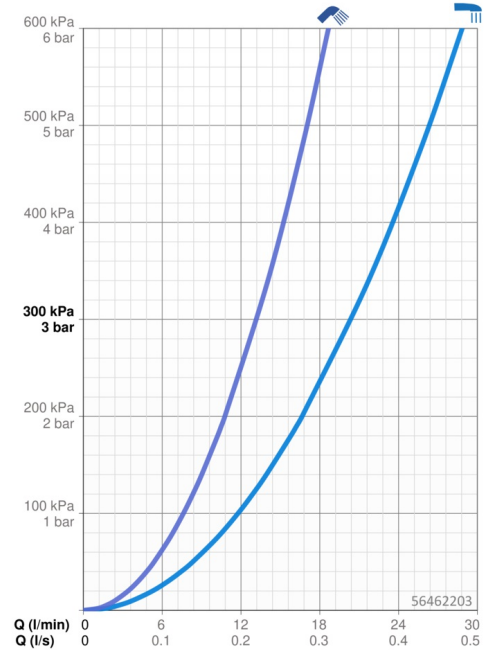

Technické údaje

Vlastnosti prietoku

Prietok pri tlaku 3 bar **20.4 / 13.2 l/min**

Technické vlastnosti

Veľkosť DN (menovitý rozmer) **DN15**
Dodávka teplej vody **max. +70°C**
Pracovný tlak **0.5-10 bar**
Spojovacia veľkosť **G3/8**
Projection **164 mm**
Spätná klapka (STN EN 1717) **EB**
Materiál **Mosadz**

Predpisy

Norma EN **EN 817**
Trieda hlučnosti **II (ISO 3822)**

Schválenia a Prehlásenia

Vyhlásenie o zhode **DoC**