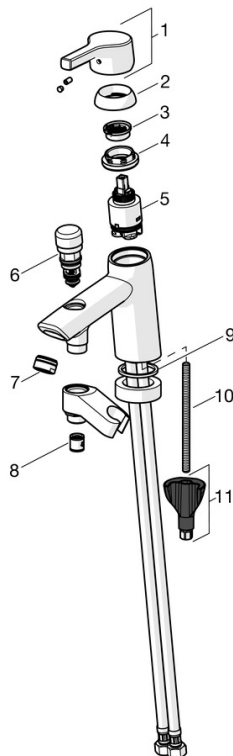

EAN: 4057304011979
static.hansa.com/56462203

- Sprcha a vaňa
- Jednopáková
- Montáž na okraj vane
- Chróm
- Pevné výtokové rameno
- CASCADE® - aerátor
- Páka so symbolom teplej a studenej vody, Jedna ovládacia páka / rukoväť
- Ťažný prepínač, Automatické vrátenie prepínača do pôvodnej polohy
- Funkcie pre nastavenie maximálnej teploty a prietoku vody, Nastaviteľný obmedzovač teploty vody (súčasť dodávky, možnosť dodatočnej inštalácie)
- Spätný ventil (-y), Zmiešavací ventil pre ručné nastavenie teploty vody, \varnothing 35 mm keramická kartuša pre ovládanie teploty a prietoku vody
- Flexibilné pripojovacie hadičky
- 3S - inštalčný systém pre bezpečné a jednoduché upevnenie batérie

Technické údaje

Vlastnosti prietoku

Prietok pri tlaku 3 bar **20.4 / 13.2 l/min**

Technické vlastnosti

Veľkosť DN (menovitý rozmer) **DN15**
 Dodávka teplej vody **max. +70°C**
 Pracovný tlak **0.5-10 bar**
 Spojovacia veľkosť **G3/8**
 Projection **164 mm**
 Spätná klapka (STN EN 1717) **EB**
 Materiál **Mosadz**

Predpisy

Norma EN **EN 817**
 Trieda hlučnosti **II (ISO 3822)**

Schválenia a Prehlásenia

Vyhlásenie o zhode **DoC**

Náhradné diely

SP56462203

Názov	Kód
01 Ovládacia rukoväť	59914712
02 Krytka, 33x3 mm	59912504
03 Temperature adjustment limiter	59912325
04 Pritlačná matica, M40x1	1003409V
05 Kartuš, 3.5 Classic	59913075
06 Prepínač	59912656
07 Aerátor, M24x1 D	59911829
08 Spätný ventil	59905714
09 Tesnenie, 43x37x3	59912506
10 Upevňovacia skrutka, M8x1, L=130	59914474
11 Upevňovací set	59914475