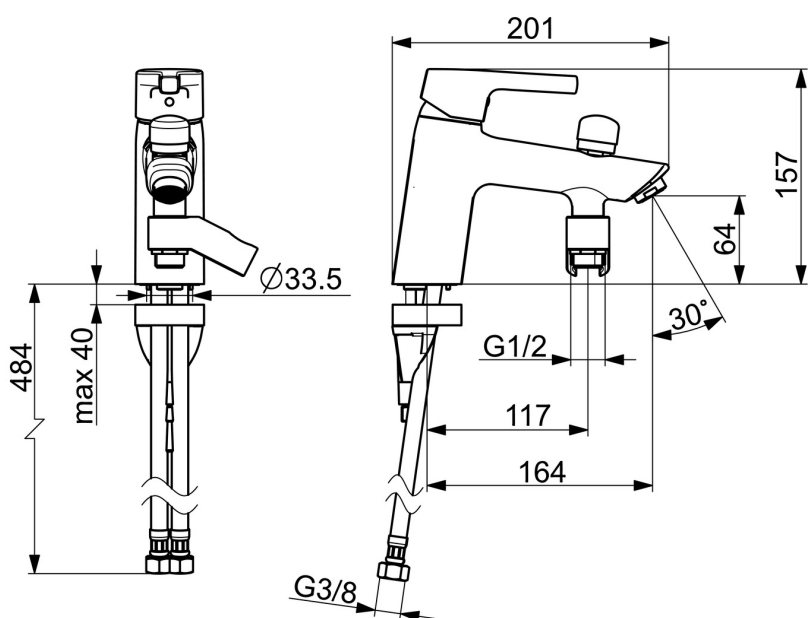

EAN: 4057304011979
static.hansa.com/56462203

- Sprcha a vaňa
- Jednopáková
- Montáž na okraj vane
- Chróm
- Pevné výtokové rameno
- CASCADE® - aerátor
- Páka so symbolom teplej a studenej vody, Jedna ovládacia páka / rukoväť
- Ťažný prepínač, Automatické vrátenie prepínača do pôvodnej polohy
- Funkcie pre nastavenie maximálnej teploty a prietoku vody, Nastaviteľný obmedzovač teploty vody (súčasť dodávky, možnosť dodatočnej inštalácie)
- Spätný ventil (-y), Zmiešavací ventil pre ručné nastavenie teploty vody, \varnothing 35 mm keramická kartuša pre ovládanie teploty a prietoku vody
- Flexibilné pripojovacie hadičky
- 3S - inštalčný systém pre bezpečné a jednoduché upevnenie batérie

Technické údaje

Vlastnosti prietoku

Prietok pri tlaku 3 bar **20.4 / 13.2 l/min**

Technické vlastnosti

Veľkosť DN (menovitý rozmer) **DN15**
 Dodávka teplej vody **max. +70°C**
 Pracovný tlak **0.5-10 bar**
 Spojovacia veľkosť **G3/8**
 Projection **164 mm**
 Spätná klapka (STN EN 1717) **EB**
 Materiál **Mosadz**

Predpisy

Norma EN **EN 817**
 Trieda hlučnosti **II (ISO 3822)**

Schválenia a Prehlásenia

Vyhlásenie o zhode **DoC**

Náhradné diely

SP56462203

Názov	Kód
01 Ovládacia rukoväť	59914712
02 Krytka, 33x3 mm	59912504
03 Temperature adjustment limiter	59912325
04 Pritlačná matica, M40x1	1003409V
05 Kartuš, 3.5 Classic	59913075
06 Prepínač	59912656
07 Aerátor, M24x1 D	59911829
08 Spätný ventil	59905714
09 Tesnenie, 43x37x3	59912506
10 Upevňovacia skrutka, M8x1, L=130	59914474
11 Upevňovací set	59914475