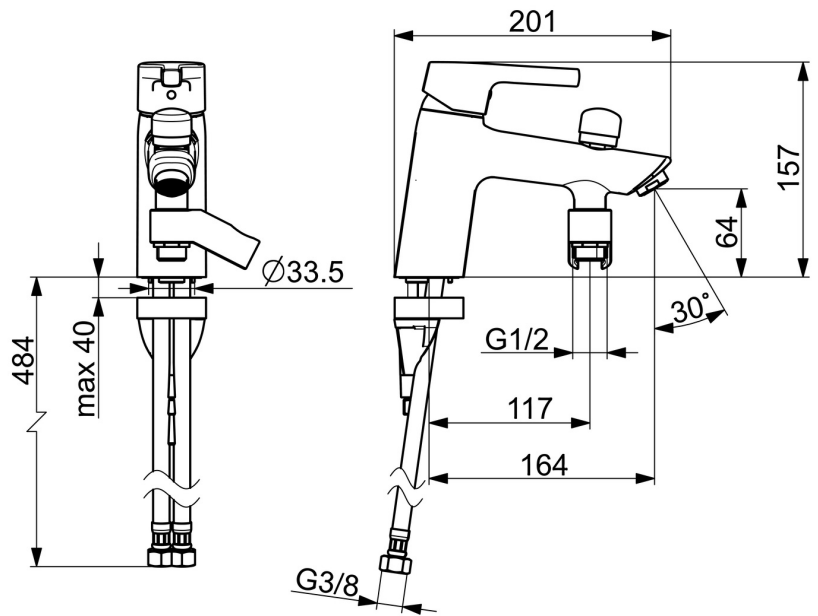

EAN: 4057304011979  
[static.hansa.com/56462203](https://static.hansa.com/56462203)

- Bad en douche
- Eengreeps
- Badrandmontage
- Chrom
- Vaste uitloop
- CASCADE® mousseur
- Hendel met warm-koud-aanduiding, Eengreeps bediend
- Trekstelling, Automatische reset
- Temperatuurbegrenzer, Temperatuurbegrenzer (achteraf instelbaar)
- Terugslagklep, Binnendeel voor temperatuur instelling,  $\varnothing$  35 mm keramisch binnenwerk voor debiet en temperatuur instelling
- Flexibele aansluitlang(en)
- 3S-installatie

### Technische eigenschappen

DN-maat **DN15**  
 Warmwatertoevoer **max. +70°C**  
 Werkdruk **0.5-10 bar**  
 Aansluitmaat **G3/8**  
 Projection **164 mm**  
 Terugstroom beveiliging (EN1717) **EB**  
 Materiaal **brass**

### SP56462203

	Naam	Code
01	Hendel Chroom	59914712
02	Kap, 33x3 mm Chroom	59912504
03	Temperature adjustment limiter	59912325
04	Schroefring, M40x1	1003409V
05	Binnenwerk, 3.5 Classic	59913075
06	Omsteller Chroom	59912656
07	Mousseur, M24x1 D Chroom	59911829
08	Terugslagklep	59905714
09	Dichting, 43x37x3	59912506
10	Bevestigingsschroeven, M8x1, L=130	59914474
11	Bevestigingsset	59914475