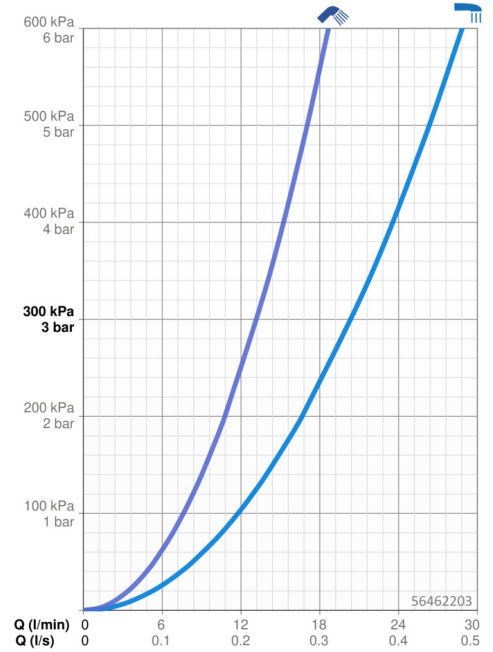

Technische gegevens

Doorstromingseigenschappen

Doorstroomhoeveelheid bij 3 bar **20.4 / 13.2 l/min**

Technische eigenschappen

DN-maat **DN15**
Warmwatertoevoer **max. +70°C**
Werkdruk **0.5-10 bar**
Aansluitmaat **G3/8**
Projection **164 mm**
Terugstroom beveiliging (EN1717) **EB**
Materiaal **brass**

Voorschriften

EN-norm **EN 817**
Geluidsklasse **II (ISO 3822)**

Toestemmingen en Verklaringen

Verklaring van overeenstemming **DoC**