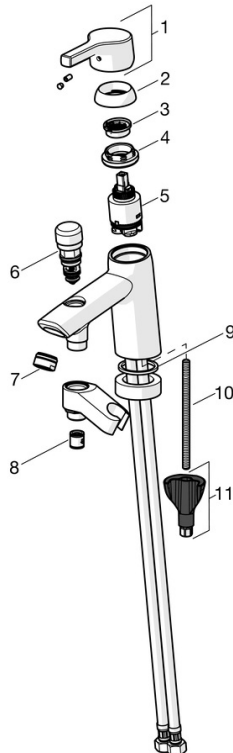

EAN: 4057304011979  
[static.hansa.com/56462203](https://static.hansa.com/56462203)

- Bad en douche
- Eengreeps
- Badrandmontage
- Chrom
- Vaste uitloop
- CASCADE® mousseur
- Hendel met warm-koud-aanduiding, Eengreeps bediend
- Trekstelling, Automatische reset
- Temperatuurbegrenzer, Temperatuurbegrenzer (achteraf instelbaar)
- Terugslagklep, Binnendeel voor temperatuur instelling,  $\varnothing$  35 mm keramisch binnenwerk voor debiet en temperatuur instelling
- Flexibele aansluitlang(en)
- 3S-installatie

### Technische eigenschappen

DN-maat **DN15**  
 Warmwatertoevoer **max. +70°C**  
 Werkdruk **0.5-10 bar**  
 Aansluitmaat **G3/8**  
 Projection **164 mm**  
 Terugstroom beveiliging (EN1717) **EB**  
 Materiaal **brass**

### SP56462203

	Naam	Code
01	Hendel Chroom	59914712
02	Kap, 33x3 mm Chroom	59912504
03	Temperature adjustment limiter	59912325
04	Schroefring, M40x1	1003409V
05	Binnenwerk, 3.5 Classic	59913075
06	Omsteller Chroom	59912656
07	Mousseur, M24x1 D Chroom	59911829
08	Terugslagklep	59905714
09	Dichting, 43x37x3	59912506
10	Bevestigingsschroeven, M8x1, L=130	59914474
11	Bevestigingsset	59914475