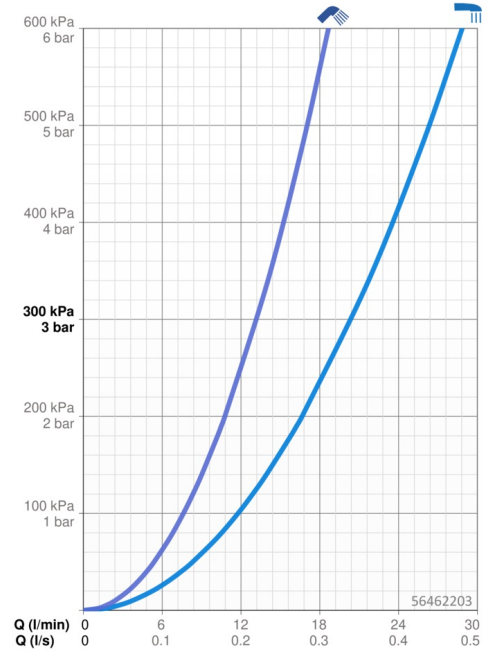

Technische Daten

Durchflusseigenschaften

Durchfluss bei 3 bar **20.4 / 13.2 l/min**

Technische Eigenschaften

DN-Größe (Nennmaß) **DN15**
Warmwasserversorgung **max. +70°C**
Arbeitsdruck **0.5-10 bar**
Anschlussgröße **G3/8**
Ausladung **164 mm**
Sicherungseinrichtung (EN1717) **EB**
Werkstoff **Messing**

Vorschriften

EN Standard **EN 817**
Geräuschkategorie **II (ISO 3822)**

Zulassungen und Deklarationen

Konformitätserklärung **DoC**