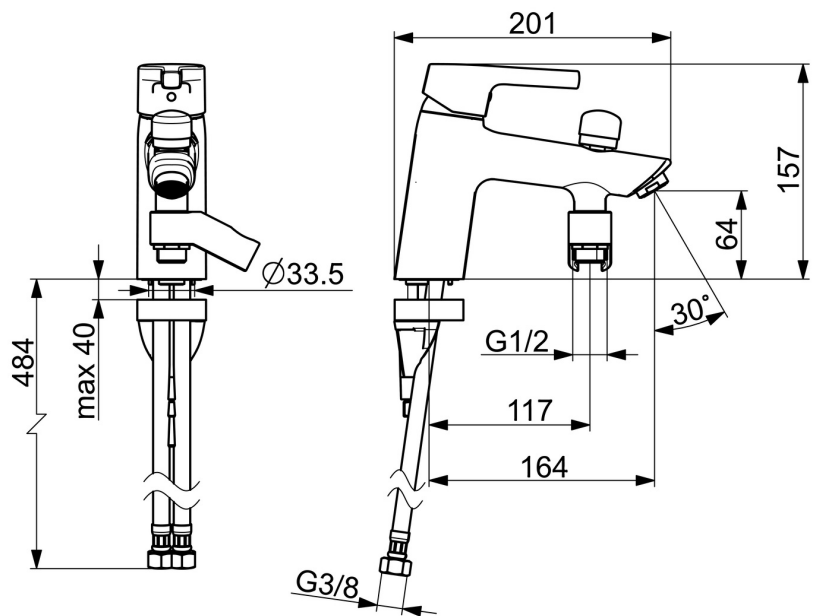

EAN: 4057304011979
static.hansa.com/56462203

- Wanne & Dusche
- Einhebelmischer
- Wannenrandmontage
- Chrom
- Feststehender Auslauf
- CASCADE® Strahlregler
- Hebel mit W+K-Kennzeichnung, Einhandbedienhebel/Griff
- Zugumsteller, Automatische Rückstellung
- Temperaturbegrenzer, Heißwassersperre einstellbar (im Lieferumfang enthalten)
- Rückflussverhinderer, Mischventil zur manuellen Temperatureinstellung, ø 3.5 classic Steuerpatrone mit keramischen Dichtscheiben zur Wassermengen- und Temperatureinstellung
- Anschluss über flexible Druckschläuche
- HANSA 3S-Installation: System für sichere und schnelle Montage

Technische Daten

Durchflusseigenschaften

Durchfluss bei 3 bar **20.4 / 13.2 l/min**

Technische Eigenschaften

DN-Größe (Nennmaß) **DN15**
 Warmwasserversorgung **max. +70°C**
 Arbeitsdruck **0.5-10 bar**
 Anschlussgröße **G3/8**
 Ausladung **164 mm**
 Sicherungseinrichtung (EN1717) **EB**
 Werkstoff **Messing**

Vorschriften

EN Standard **EN 817**
 Geräuschkategorie **II (ISO 3822)**

Zulassungen und Deklarationen

Konformitätserklärung **DoC**

Ersatzteile

SP56462203

	Name	Art.-Nr.
01	Hebel	59914712
02	Abdeckkappe, 33x3 mm	59912504
03	Temperatur-Anschlagring	59912325
04	Spann-Mutter, M40x1	1003409V
05	Kartusche, 3.5 Classic	59913075
06	Umstellung	59912656
07	Luftsprudler, M24x1 D	59911829
08	Rückschlagventil	59905714
09	Dichtung, 43x37x3	59912506
10	Befestigungsschraube, M8x1, L=130	59914474
11	Befestigungssatz	59914475