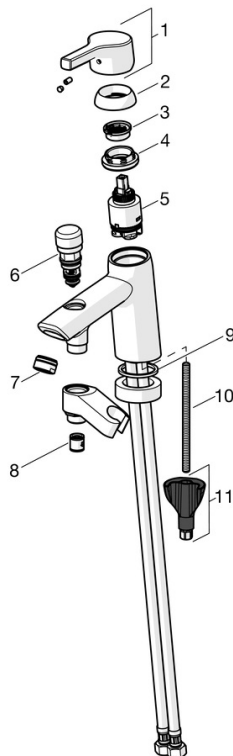

EAN: 4057304011979
static.hansa.com/56462203

- Wanne & Dusche
- Einhebelmischer
- Wannenrandmontage
- Chrom
- Feststehender Auslauf
- CASCADE® Strahlregler
- Hebel mit W+K-Kennzeichnung, Einhandbedienhebel/Griff
- Zugumsteller, Automatische Rückstellung
- Temperaturbegrenzer, Heißwassersperre einstellbar (im Lieferumfang enthalten)
- Rückflussverhinderer, Mischventil zur manuellen Temperatureinstellung, ø 3.5 classic Steuerpatrone mit keramischen Dichtscheiben zur Wassermengen- und Temperatureinstellung
- Anschluss über flexible Druckschläuche
- HANSA 3S-Installation: System für sichere und schnelle Montage

Technische Daten

Durchflusseigenschaften

Durchfluss bei 3 bar **20.4 / 13.2 l/min**

Technische Eigenschaften

DN-Größe (Nennmaß) **DN15**
 Warmwasserversorgung **max. +70°C**
 Arbeitsdruck **0.5-10 bar**
 Anschlussgröße **G3/8**
 Ausladung **164 mm**
 Sicherungseinrichtung (EN1717) **EB**
 Werkstoff **Messing**

Vorschriften

EN Standard **EN 817**
 Geräuschkategorie **II (ISO 3822)**

Zulassungen und Deklarationen

Konformitätserklärung **DoC**

Ersatzteile

SP56462203

	Name	Art.-Nr.
01	Hebel	59914712
02	Abdeckkappe, 33x3 mm	59912504
03	Temperatur-Anschlagring	59912325
04	Spann-Mutter, M40x1	1003409V
05	Kartusche, 3.5 Classic	59913075
06	Umstellung	59912656
07	Luftsprudler, M24x1 D	59911829
08	Rückschlagventil	59905714
09	Dichtung, 43x37x3	59912506
10	Befestigungsschraube, M8x1, L=130	59914474
11	Befestigungssatz	59914475