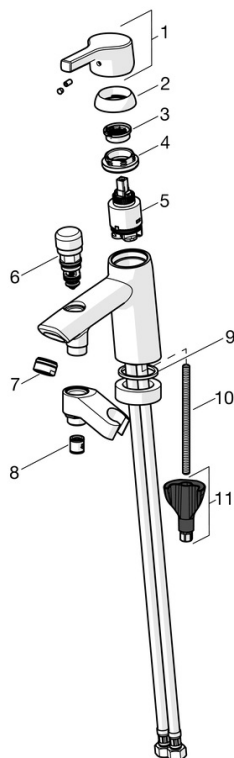

EAN: 4057304011979
static.hansa.com/56462203

- Sprcha & vana
- Jednopáková
- Montáž na okraj vany
- Chrom
- Pevné výtokové rameno
- CASCADE® aerátor
- Páka se symboly teplé a studené vody, Jedna ovládací páka / rukojeť
- Tažný přepínač, Automatické vrácení přepínače do původní polohy
- Funkce pro nastavení maximální teploty a průtoku vody, Nastavitelný omezovač teploty vody (součástí dodávky, možnost dodatečné instalace)
- Zpětný ventil (-y), Směšovací ventil pro ruční nastavení teploty, Ø 35 mm keramická kartuše pro ovládání teploty a průtoku vody
- Flexibilní připojovací hadice
- Instalační systém 3S pro bezpečné a jednoduché upevnění baterie

Technické údaje

Vlastnosti průtoku

Průtokové množství při 3 bar **20.4 / 13.2 l/min**

Technické vlastnosti

Velikost DN (jmenovitý rozměr) **DN15**
 Zdroj teplé vody **max. +70°C**
 Pracovní tlak **0.5-10 bar**
 Velikost přípojky **G3/8**
 Projection **164 mm**
 Zabezpečení proti zpětnému toku (ČSN EN 1717) **EB**
 Materiál **Mosaz**

Předpisy

Norma EN **EN 817**
 Třída hlučnosti **II (ISO 3822)**

Schválení a Prohlášení

Prohlášení o shodě **DoC**

Náhradní díly

SP56462203

	Název	Kód
01	Páka	59914712
02	Krytka, 33x3 mm	59912504
03	Temperature adjustment limiter	59912325
04	Upevňovací matice, M40x1	1003409V
05	Kartuše, 3.5 Classic	59913075
06	Přepínač	59912656
07	Aerator, M24x1 D	59911829
08	Zpětný ventil	59905714
09	Těsnění, 43x37x3	59912506
10	Upevňovací šroub, M8x1, L=130	59914474
11	Upevňovací set	59914475