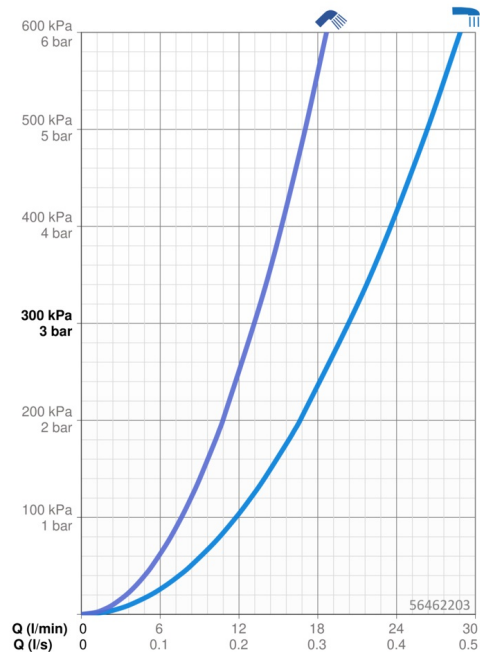

Technické údaje

Vlastnosti průtoku

Průtokové množství při 3 bar **20.4 / 13.2 l/min**

Technické vlastnosti

Velikost DN (jmenovitý rozměr) **DN15**
Zdroj teplé vody **max. +70°C**
Pracovní tlak **0.5-10 bar**
Velikost přípojky **G3/8**
Projection **164 mm**
Zabezpečení proti zpětnému toku (ČSN EN 1717) **EB**
Materiál **Mosaz**

Předpisy

Norma EN **EN 817**
Třída hlučnosti **II (ISO 3822)**

Schválení a Prohlášení

Prohlášení o shodě **DoC**