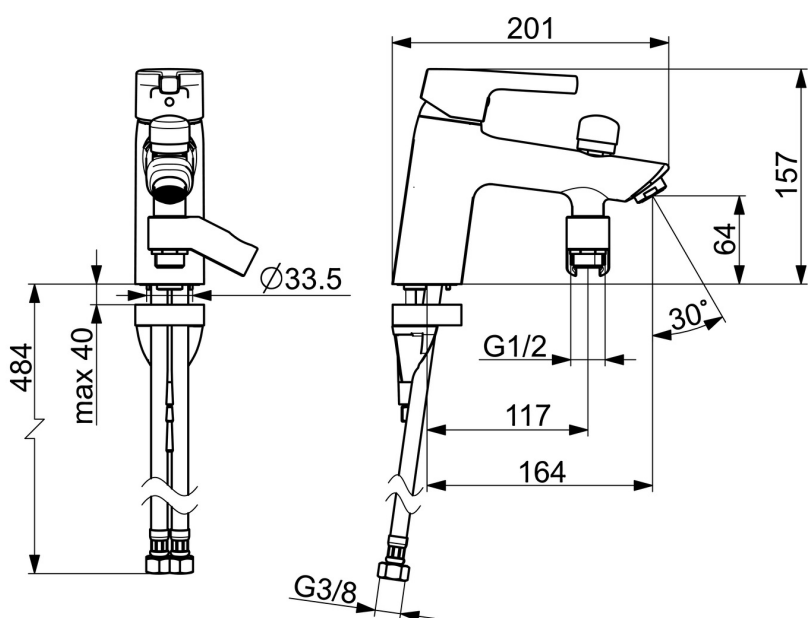

EAN: 4057304011979
static.hansa.com/56462203

- Sprcha & vana
- Jednopáková
- Montáž na okraj vany
- Chrom
- Pevné výtokové rameno
- CASCADE® aerátor
- Páka se symboly teplé a studené vody, Jedna ovládací páka / rukojeť
- Tažný přepínač, Automatické vrácení přepínače do původní polohy
- Funkce pro nastavení maximální teploty a průtoku vody, Nastavitelný omezovač teploty vody (součástí dodávky, možnost dodatečné instalace)
- Zpětný ventil (-y), Směšovací ventil pro ruční nastavení teploty, Ø 35 mm keramická kartuše pro ovládání teploty a průtoku vody
- Flexibilní připojovací hadice
- Instalační systém 3S pro bezpečné a jednoduché upevnění baterie

Technické údaje

Vlastnosti průtoku

Průtokové množství při 3 bar **20.4 / 13.2 l/min**

Technické vlastnosti

Velikost DN (jmenovitý rozměr) **DN15**
 Zdroj teplé vody **max. +70°C**
 Pracovní tlak **0.5-10 bar**
 Velikost přípojky **G3/8**
 Projection **164 mm**
 Zabezpečení proti zpětnému toku (ČSN EN 1717) **EB**
 Materiál **Mosaz**

Předpisy

Norma EN **EN 817**
 Třída hlučnosti **II (ISO 3822)**

Schválení a Prohlášení

Prohlášení o shodě **DoC**

Náhradní díly

SP56462203

	Název	Kód
01	Páka	59914712
02	Krytka, 33x3 mm	59912504
03	Temperature adjustment limiter	59912325
04	Upevňovací matice, M40x1	1003409V
05	Kartuše, 3.5 Classic	59913075
06	Přepínač	59912656
07	Aerator, M24x1 D	59911829
08	Zpětný ventil	59905714
09	Těsnění, 43x37x3	59912506
10	Upevňovací šroub, M8x1, L=130	59914474
11	Upevňovací set	59914475