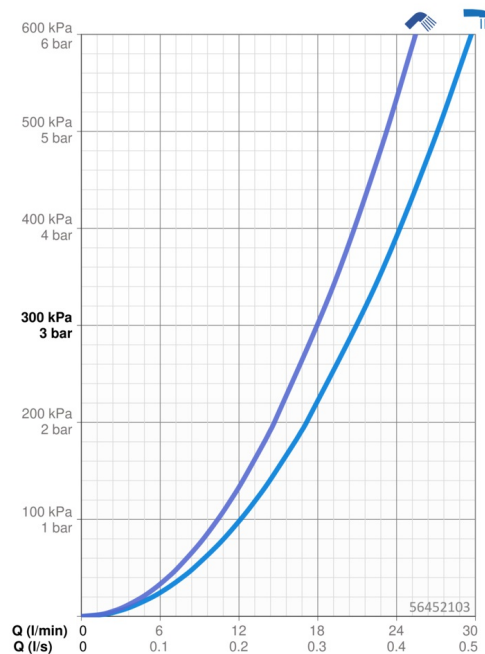

Technické údaje

Vlastnosti prietoku

Prietok pri tlaku 3 bar **21.0 / 18.0 l/min**

Technické vlastnosti

Veľkosť DN (menovitý rozmer) **DN15**
Dodávka teplej vody **max. +90°C**
Pracovný tlak **0.5-10 bar**
Spojovacia veľkosť **G3/4**
Vzdialenosť na inštaláciu **150 ± 15 mm**
Projection **164 mm**
Spätná klapka (STN EN 1717) **EB**
Materiál **Mosadz**

Predpisy

Norma EN **EN 817**
Trieda hlučnosti **I(ISO 3822)**

Schválenia a Prehlásenia

DVGW **DW-6506CS0548**
ABP **PA-IX 38493/IDB**
Vyhlásenie o zhode **DoC**
EPD **S-P-06397**