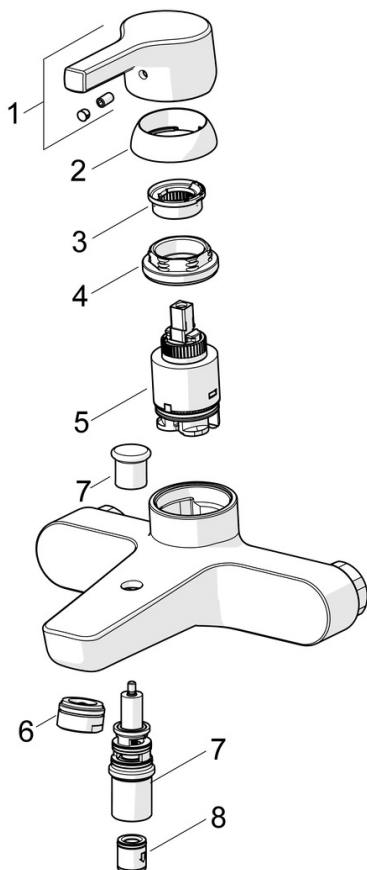

Náhradné diely

SP56452103

	Názov	Kód
01	Ovládacia rukoväť	59914712
02	Krytka, 33x3 mm	59912504
03	Temperature adjustment limiter	59912325
04	Prítlačná matica, M40x1	1003409V
05	Kartuš, 3.5 Classic	59913075
06	Aerator, M24x1 D	59911829
07	Prepínač	59912706
08	Spätný ventil	59905714