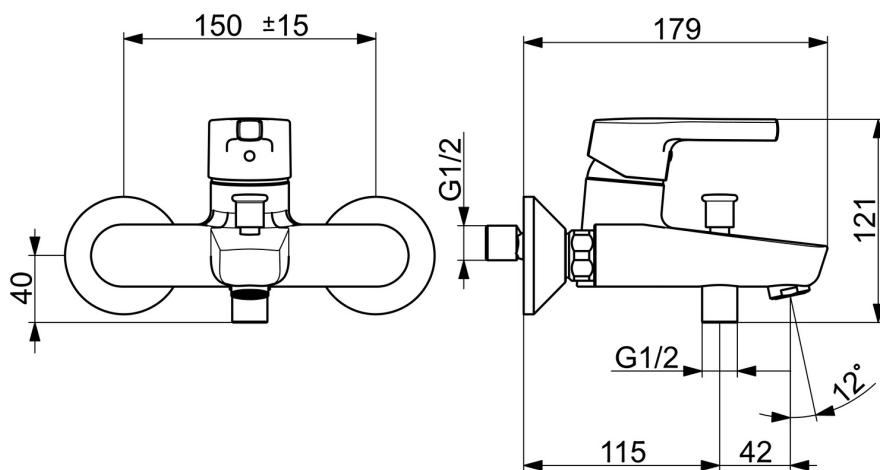

EAN: 4057304012235
static.hansa.com/56452103

- Sprcha a vaňa
- Jednopaková
- Nástenná montáž
- Chróm
- Pevné výtokové rameno
- CASCADE® - aerátor
- Páka so symbolom teplej a studenej vody, Jedna ovládacia páka / rukoväť
- Ťažný prepínač, Automatické vrátenie prepínača do pôvodnej polohy
- Funkcie pre nastavenie maximálnej teploty a prietoku vody, Nastaviteľný obmedzovač teploty vody (súčasť dodávky, možnosť dodatočnej inštalácie)
- Spätný ventil (-y), \varnothing 35 mm keramická kartuša pre ovládanie teploty a prietoku vody
- Excentrické etážky
- Telo batérie z mosadze DZR

Technické údaje

Vlastnosti prietoku

Prietok pri tlaku 3 bar **21.0 / 18.0 l/min**

Technické vlastnosti

Veľkosť DN (menovitý rozmer) **DN15**
 Dodávka teplej vody **max. +90°C**
 Pracovný tlak **0.5-10 bar**
 Spojovacia veľkosť **G3/4**
 Vzdialenosť na inštaláciu **150 ± 15 mm**
 Projection **164 mm**
 Spätná klapka (STN EN 1717) **EB**
 Materiál **Mosadz**

	Názov	Kód
01	Ovládacia rukoväť	59914712
02	Krytka, 33x3 mm	59912504
03	Temperature adjustment limiter	59912325
04	Prítlačná matica, M40x1	1003409V
05	Kartuš, 3.5 Classic	59913075
06	Aerator, M24x1 D	59911829
07	Prepínač	59912706
08	Spätný ventil	59905714