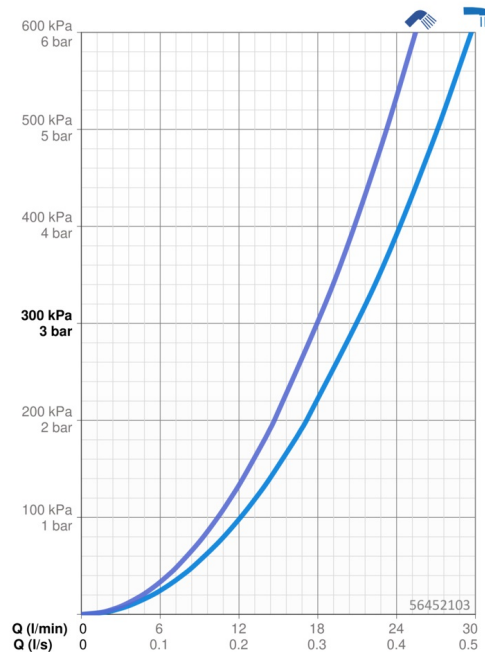

Technische gegevens

Doorstromingseigenschappen

Doorstroomhoeveelheid bij 3 bar **21.0 / 18.0 l/min**

Technische eigenschappen

DN-maat **DN15**
Warmwatertoevoer **max. +90°C**
Werkdruk **0.5-10 bar**
Aansluitmaat **G3/4**
Inbouwbreedte **150 ± 15 mm**
Projection **164 mm**
Terugstroom beveiliging (EN1717) **EB**
Materiaal **brass**

Voorschriften

EN-norm **EN 817**
Geluidsklasse **I (ISO 3822)**

Toestemmingen en Verklaringen

DVGW **DW-6506CS0548**
ABP **PA-IX 38493/IDB**
Verklaring van overeenstemming **DoC**
EPD **S-P-06397**