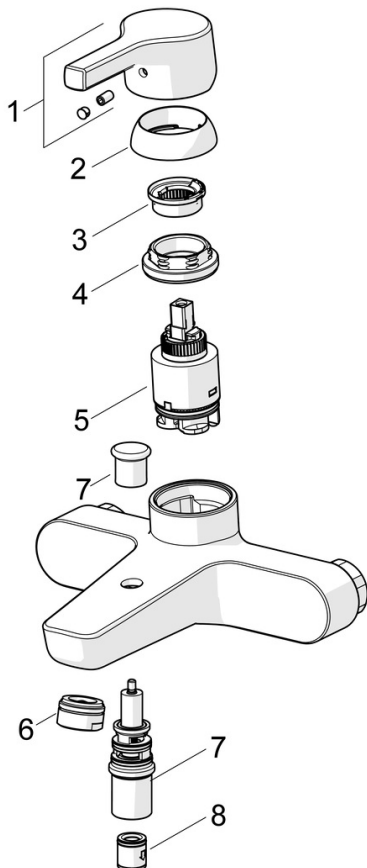

EAN: 4057304012235  
[static.hansa.com/56452103](https://static.hansa.com/56452103)

- Bad en douche
- Eengreeps
- Wandmontage
- Chroom
- Vaste uitloop
- CASCADE® mousseur
- Hendel met warm-koud-aanduiding, Eengreeps bediend
- Trekstelling, Automatische reset
- Temperatuurbegrenzer, Temperatuurbegrenzer (achteraf instelbaar)
- Terugslagklep,  $\varnothing$  35 mm keramisch binnenwerk voor debiet en temperatuur instelling
- S-koppelingen met rozetten
- Kraanhuis gemaakt van DZR messing

### Technische eigenschappen

DN-maat **DN15**  
 Warmwatertoevoer **max. +90°C**  
 Werkdruk **0.5-10 bar**  
 Aansluitmaat **G3/4**  
 Inbouwbreedte **150 ± 15 mm**  
 Projection **164 mm**  
 Terugstroom beveiliging (EN1717) **EB**  
 Materiaal **brass**

### SP56452103

	Naam	Code
01	Handel Chroom	59914712
02	Kap, 33x3 mm Chroom	59912504
03	Temperature adjustment limiter	59912325
04	Schroefring, M40x1	1003409V
05	Binnenwerk, 3.5 Classic	59913075
06	Mousseur, M24x1 D Chroom	59911829
07	Omsteller	59912706
08	Terugslagklep	59905714