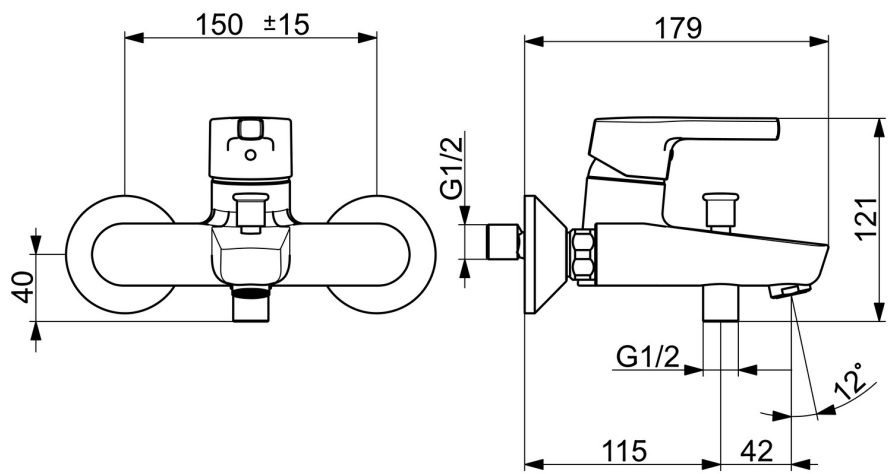

EAN: 4057304012235  
[static.hansa.com/56452103](https://static.hansa.com/56452103)

- Bad en douche
- Eengreeps
- Wandmontage
- Chroom
- Vaste uitloop
- CASCADE® mousseur
- Hendel met warm-koud-aanduiding, Eengreeps bediend
- Trekstelling, Automatische reset
- Temperatuurbegrenzer, Temperatuurbegrenzer (achteraf instelbaar)
- Terugslagklep,  $\varnothing$  35 mm keramisch binnenwerk voor debiet en temperatuur instelling
- S-koppelingen met rozetten
- Kraanhuis gemaakt van DZR messing

### Technische eigenschappen

DN-maat **DN15**  
 Warmwatertoevoer **max. +90°C**  
 Werkdruk **0.5-10 bar**  
 Aansluitmaat **G3/4**  
 Inbouwbreedte **150 ± 15 mm**  
 Projection **164 mm**  
 Terugstroom beveiliging (EN1717) **EB**  
 Materiaal **brass**

### SP56452103

	Naam	Code
01	Handel Chroom	59914712
02	Kap, 33x3 mm Chroom	59912504
03	Temperature adjustment limiter	59912325
04	Schroefring, M40x1	1003409V
05	Binnenwerk, 3.5 Classic	59913075
06	Mousseur, M24x1 D Chroom	59911829
07	Omsteller	59912706
08	Terugslagklep	59905714