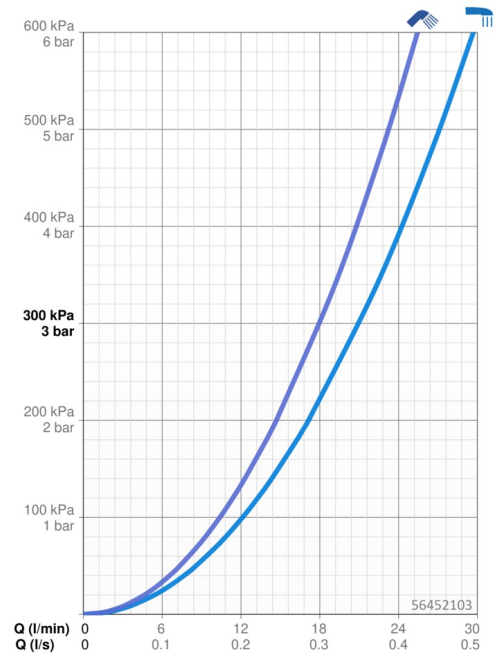

Technische Daten

Durchflusseigenschaften

Durchfluss bei 3 bar **21.0 / 18.0 l/min**

Technische Eigenschaften

DN-Größe (Nennmaß) **DN15**
Warmwasserversorgung **max. +90°C**
Arbeitsdruck **0.5-10 bar**
Anschlussgröße **G3/4**
Installationsabstand **150 ± 15 mm**
Ausladung **164 mm**
Sicherungseinrichtung (EN1717) **EB**
Werkstoff **Messing**

Vorschriften

EN Standard **EN 817**
Geräuschkategorie **I (ISO 3822)**

Zulassungen und Deklarationen

DVGW **DW-6506CS0548**
ABP **PA-IX 38493/IDB**
Konformitätserklärung **DoC**
EPD **S-P-06397**