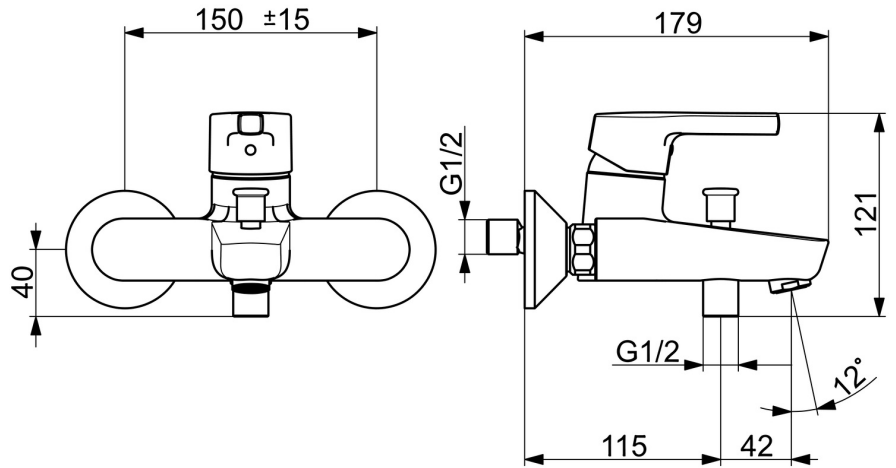

EAN: 4057304012235
static.hansa.com/56452103

- Wanne & Dusche
- Einhebelmischer
- Wandmontage
- Chrom
- Feststehender Auslauf
- CASCADE® Strahlregler
- Hebel mit W+K-Kennzeichnung, Einhandbedienhebel/Griff
- Zugumsteller, Automatische Rückstellung
- Temperaturbegrenzer, Heißwassersperre einstellbar (im Lieferumfang enthalten)
- Rückflussverhinderer, ø 3.5 classic Steuerpatrone mit keramischen Dichtscheiben zur Wassermengen- und Temperatureinstellung
- S-Anschlüsse
- Armaturenkörper aus verzinkungsbeständigem Messing (DZR)

Technische Daten

Durchflusseigenschaften

Durchfluss bei 3 bar **21.0 / 18.0 l/min**

Technische Eigenschaften

DN-Größe (Nennmaß) **DN15**
 Warmwasserversorgung **max. +90°C**
 Arbeitsdruck **0.5-10 bar**
 Anschlussgröße **G3/4**
 Installationsabstand **150 ± 15 mm**
 Ausladung **164 mm**
 Sicherungseinrichtung (EN1717) **EB**
 Werkstoff **Messing**

SP56452103

	Name	Art.-Nr.
01	Hebel	59914712
02	Abdeckkappe, 33x3 mm	59912504
03	Temperatur-Anschlagring	59912325
04	Spann-Mutter, M40x1	1003409V
05	Kartusche, 3,5 Classic	59913075
06	Luftsprudler, M24x1 D	59911829
07	Umsteller, automatisch	59912706
08	Rückschlagventil	59905714