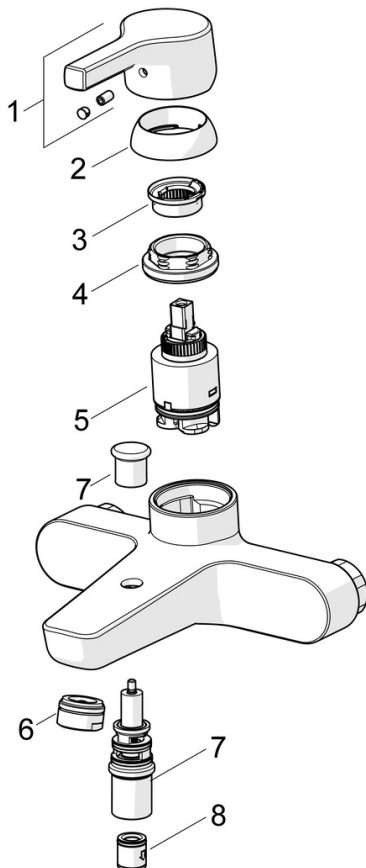

EAN: 4057304012235
static.hansa.com/56452103

- Wanne & Dusche
- Einhebelmischer
- Wandmontage
- Chrom
- Feststehender Auslauf
- CASCADE® Strahlregler
- Hebel mit W+K-Kennzeichnung, Einhandbedienhebel/Griff
- Zugumsteller, Automatische Rückstellung
- Temperaturbegrenzer, Heißwassersperre einstellbar (im Lieferumfang enthalten)
- Rückflussverhinderer, ø 3.5 classic Steuerpatrone mit keramischen Dichtscheiben zur Wassermengen- und Temperatureinstellung
- S-Anschlüsse
- Armaturenkörper aus verzinkungsbeständigem Messing (DZR)

Technische Daten

Durchflusseigenschaften

Durchfluss bei 3 bar **21.0 / 18.0 l/min**

Technische Eigenschaften

DN-Größe (Nennmaß) **DN15**
 Warmwasserversorgung **max. +90°C**
 Arbeitsdruck **0.5-10 bar**
 Anschlussgröße **G3/4**
 Installationsabstand **150 ± 15 mm**
 Ausladung **164 mm**
 Sicherungseinrichtung (EN1717) **EB**
 Werkstoff **Messing**

SP56452103

	Name	Art.-Nr.
01	Hebel	59914712
02	Abdeckkappe, 33x3 mm	59912504
03	Temperatur-Anschlagring	59912325
04	Spann-Mutter, M40x1	1003409V
05	Kartusche, 3,5 Classic	59913075
06	Luftsprudler, M24x1 D	59911829
07	Umsteller, automatisch	59912706
08	Rückschlagventil	59905714