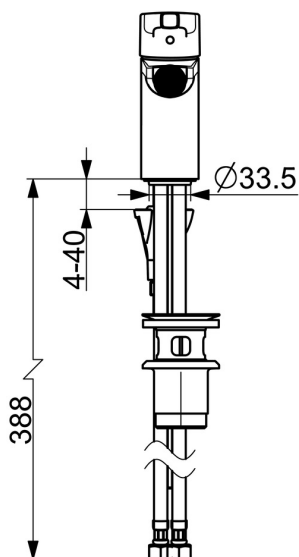

EAN: 4057304012228  
[static.hansa.com/56443203](http://static.hansa.com/56443203)

- Bidet
- Jednopáková
- Stojanková
- Chróm
- Pevné výtokové rameno
- PCA® - aerátor s konštantným prietokom vody aj pri kolísaní tlaku, Aerátor s kĺbovým čapom a možnosťou nastavenia smeru prúdu vody
- Páka so symbolom teplej a studenej vody, Jedna ovládacia páka / rukoväť
- Odtoková garnitúra s tiahlom
- Funkcie pre nastavenie maximálnej teploty a prietoku vody, Nastaviteľný obmedzovač teploty vody (súčasť dodávky, možnosť dodatočnej inštalácie)
- $\varnothing$  35 mm keramická kartuša pre ovládanie teploty a prietoku vody
- Telo batérie z mosadze DZR, 3S - inštalčný systém pre bezpečné a jednoduché upevnenie batérie

### Technické vlastnosti

Veľkosť DN (menovitý rozmer) **DN15**  
 Dodávka teplej vody **max. +80°C**  
 Pracovný tlak **0.5-10 bar**  
 Spojovacia veľkosť **G3/8**  
 Projection **106 mm**  
 Materiál **Mosadz**

### SP56443203

	Názov	Kód
01	Ovládacia rukoväť	59914712
02	Krytka, 33x3 mm	59912504
03	Temperature adjustment limiter	59912325
04	Prítlačná matica, M40x1	1003409V
05	Kartuš, 3.5 Classic	59913075
06	Ball joint for bidet faucet	59910952
07	Aerator, M24x1, 6 l/min	59913727
08	Gumové tesnenie	59914591
09	Upevňovacia skrutka, M8x1, L=130	59914474
10	Upevňovací set	59914475