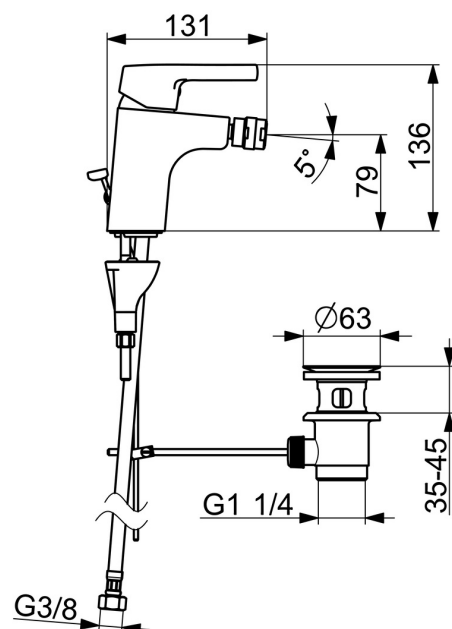

EAN: 4057304012228  
[static.hansa.com/56443203](http://static.hansa.com/56443203)

- Bidet
- Jednopáková
- Stojanková
- Chróm
- Pevné výtokové rameno
- PCA® - aerátor s konštantným prietokom vody aj pri kolísaní tlaku, Aerátor s kĺbovým čapom a možnosťou nastavenia smeru prúdu vody
- Páka so symbolom teplej a studenej vody, Jedna ovládacia páka / rukoväť
- Odtoková garnitúra s tiahlom
- Funkcie pre nastavenie maximálnej teploty a prietoku vody, Nastaviteľný obmedzovač teploty vody (súčasť dodávky, možnosť dodatočnej inštalácie)
- $\varnothing$  35 mm keramická kartuša pre ovládanie teploty a prietoku vody
- Telo batérie z mosadze DZR, 3S - inštalčný systém pre bezpečné a jednoduché upevnenie batérie

### Technické vlastnosti

Veľkosť DN (menovitý rozmer) **DN15**  
 Dodávka teplej vody **max. +80°C**  
 Pracovný tlak **0.5-10 bar**  
 Spojovacia veľkosť **G3/8**  
 Projection **106 mm**  
 Materiál **Mosadz**

### SP56443203

	Názov	Kód
01	Ovládacia rukoväť	59914712
02	Krytka, 33x3 mm	59912504
03	Temperature adjustment limiter	59912325
04	Prítlačná matica, M40x1	1003409V
05	Kartuš, 3.5 Classic	59913075
06	Ball joint for bidet faucet	59910952
07	Aerator, M24x1, 6 l/min	59913727
08	Gumové tesnenie	59914591
09	Upevňovacia skrutka, M8x1, L=130	59914474
10	Upevňovací set	59914475