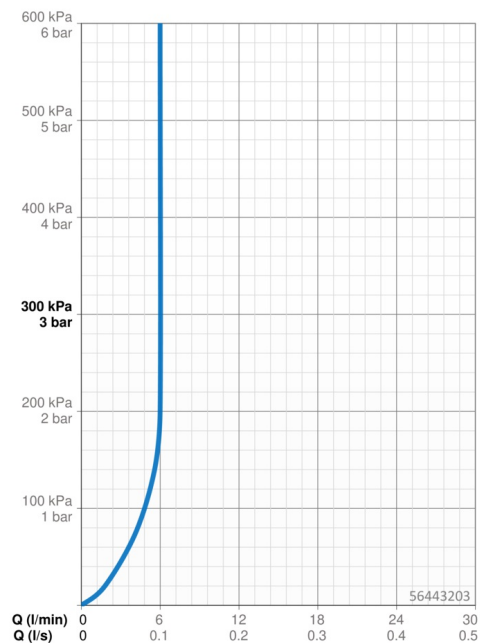

Technické údaje

Vlastnosti prietoku

Prietok pri tlaku 3 bar (s ovládačom prietoku) **6.0 l/min**

Technické vlastnosti

Veľkosť DN (menovitý rozmer) **DN15**
Dodávka teplej vody **max. +80°C**
Pracovný tlak **0.5-10 bar**
Spojovacia veľkosť **G3/8**
Projection **106 mm**
Materiál **Mosadz**

Predpisy

Norma EN **EN 817**
Trieda hlučnosti **I (ISO3822)**

Schválenia a Prehlásenia

DVGW **DW-6506CS0548**
Vyhlásenie o zhode **DoC**