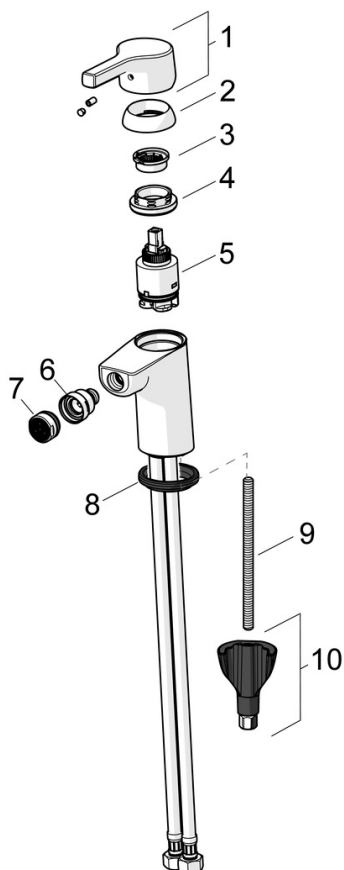

EAN: 4057304012228  
[static.hansa.com/56443203](http://static.hansa.com/56443203)

- Bidet
- Jednopáková
- Stojanková
- Chróm
- Pevné výtokové rameno
- PCA® - aerátor s konštantným prietokom vody aj pri kolísaní tlaku, Aerátor s kĺbovým čapom a možnosťou nastavenia smeru prúdu vody
- Páka so symbolom teplej a studenej vody, Jedna ovládacia páka / rukoväť
- Odtoková garnitúra s tiahlom
- Funkcie pre nastavenie maximálnej teploty a prietoku vody, Nastaviteľný obmedzovač teploty vody (súčasť dodávky, možnosť dodatočnej inštalácie)
- $\varnothing$  35 mm keramická kartuša pre ovládanie teploty a prietoku vody
- Telo batérie z mosadze DZR, 3S - inštalčný systém pre bezpečné a jednoduché upevnenie batérie

### Technické vlastnosti

Veľkosť DN (menovitý rozmer) **DN15**  
 Dodávka teplej vody **max. +80°C**  
 Pracovný tlak **0.5-10 bar**  
 Spojovacia veľkosť **G3/8**  
 Projection **106 mm**  
 Materiál **Mosadz**

### SP56443203

	Názov	Kód
01	Ovládacia rukoväť	59914712
02	Krytka, 33x3 mm	59912504
03	Temperature adjustment limiter	59912325
04	Prítlačná matica, M40x1	1003409V
05	Kartuš, 3.5 Classic	59913075
06	Ball joint for bidet faucet	59910952
07	Aerator, M24x1, 6 l/min	59913727
08	Gumové tesnenie	59914591
09	Upevňovacia skrutka, M8x1, L=130	59914474
10	Upevňovací set	59914475