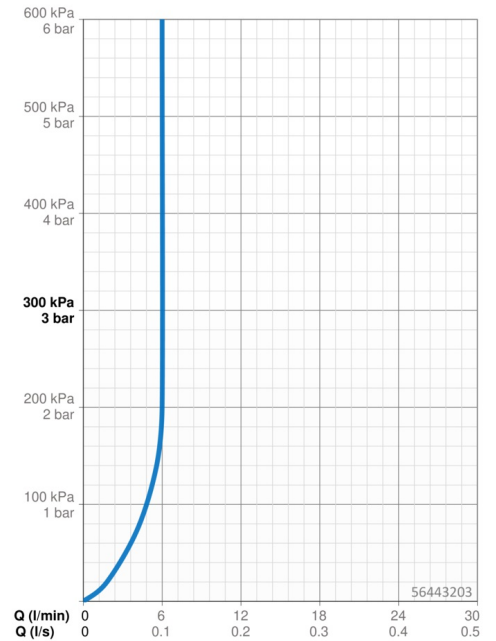

Technische gegevens

Doorstromingseigenschappen

Doorstroomhoeveelheid bij 3 bar (met debietregelaar) **6.0 l/min**

Technische eigenschappen

DN-maat **DN15**
Warmwatertoevoer **max. +80°C**
Werkdruk **0.5-10 bar**
Aansluitmaat **G3/8**
Projectie **106 mm**
Materiaal **brass**

Voorschriften

EN-norm **EN 817**
Geluidsklasse **I (ISO3822)**

Toestemmingen en Verklaringen

DVGW **DW-6506CS0548**
Verklaring van overeenstemming **DoC**