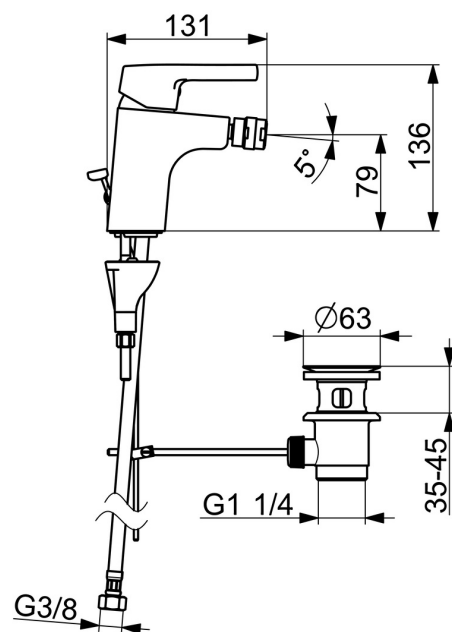

EAN: 4057304012228  
[static.hansa.com/56443203](https://static.hansa.com/56443203)

- Bidet
- Eengreeps
- Wastafelmontage
- Chroom
- Vaste uitloop
- PCA® mousseur voor een drukonafhankelijke doorstroom, Mousseur met kogelscharnier
- Hendel met warm-koud-aanduiding, Eengreeps bediend
- Afvoergarnituur met trekstang
- Temperatuurbegrenzer, Temperatuurbegrenzer (achteraf instelbaar)
- $\varnothing$  35 mm keramisch binnenwerk voor debiet en temperatuur instelling
- Kraanhuis gemaakt van DZR messing, 3S-installatie

### Technische eigenschappen

DN-maat **DN15**  
 Warmwatertoevoer **max. +80°C**  
 Werkdruk **0.5-10 bar**  
 Aansluitmaat **G3/8**  
 Projectie **106 mm**  
 Materiaal **brass**

### SP56443203

	Naam	Code
01	Hendel Chromm	59914712
02	Kap, 33x3 mm Chromm	59912504
03	Temperature adjustment limiter	59912325
04	Schroefring, M40x1	1003409V
05	Binnenwerk, 3.5 Classic	59913075
06	Kogelstuk bidet	59910952
07	Mousseur, M24x1, 6 l/min Chromm	59913727
08	Wasser	59914591
09	Bevestigingsschroeven, M8x1, L=130	59914474
10	Bevestigingsset	59914475