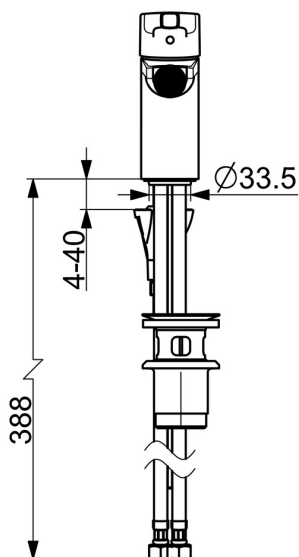

EAN: 4057304012228  
[static.hansa.com/56443203](https://static.hansa.com/56443203)

- Bidet
- Eengreeps
- Wastafelmontage
- Chroom
- Vaste uitloop
- PCA® mousseur voor een drukonafhankelijke doorstroom, Mousseur met kogelscharnier
- Hendel met warm-koud-aanduiding, Eengreeps bediend
- Afvoergarnituur met trekstang
- Temperatuurbegrenzer, Temperatuurbegrenzer (achteraf instelbaar)
- $\varnothing$  35 mm keramisch binnenwerk voor debiet en temperatuur instelling
- Kraanhuis gemaakt van DZR messing, 3S-installatie

### Doorstromingseigenschappen

Doorstroomhoeveelheid bij 3 bar (met debietregelaar) **6.0 l/min**

### Technische eigenschappen

DN-maat **DN15**  
 Warmwatertoevoer **max. +80°C**  
 Werkdruk **0.5-10 bar**  
 Aansluitmaat **G3/8**  
 Projectie **106 mm**  
 Materiaal **brass**

### SP56443203

	Naam	Code
01	Hendel Chromm	59914712
02	Kap, 33x3 mm Chromm	59912504
03	Temperature adjustment limiter	59912325
04	Schroefring, M40x1	1003409V
05	Binnenwerk, 3.5 Classic	59913075
06	Kogelstuk bidet	59910952
07	Mousseur, M24x1, 6 l/min Chromm	59913727
08	Wasser	59914591
09	Bevestigingsschroeven, M8x1, L=130	59914474
10	Bevestigingsset	59914475