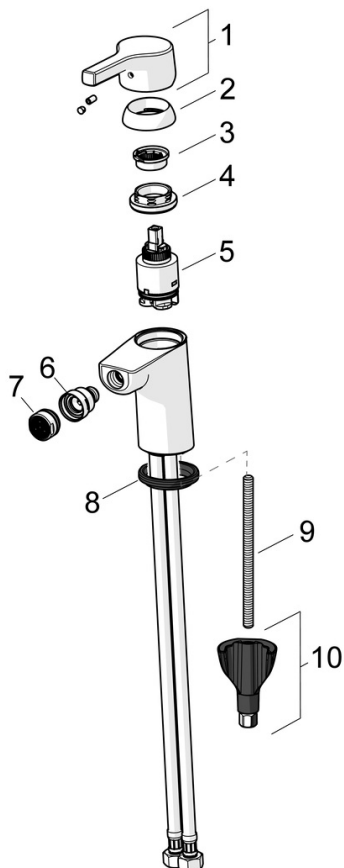

EAN: 4057304012228  
[static.hansa.com/56443203](https://static.hansa.com/56443203)

- Bidet
- Eengreeps
- Wastafelmontage
- Chroom
- Vaste uitloop
- PCA® mousseur voor een drukonafhankelijke doorstroom, Mousseur met kogelscharnier
- Hendel met warm-koud-aanduiding, Eengreeps bediend
- Afvoergarnituur met trekstang
- Temperatuurbegrenzer, Temperatuurbegrenzer (achteraf instelbaar)
- $\varnothing$  35 mm keramisch binnenwerk voor debiet en temperatuur instelling
- Kraanhuis gemaakt van DZR messing, 3S-installatie

### Technische eigenschappen

DN-maat **DN15**  
 Warmwatertoevoer **max. +80°C**  
 Werkdruk **0.5-10 bar**  
 Aansluitmaat **G3/8**  
 Projectie **106 mm**  
 Materiaal **brass**

### SP56443203

	Naam	Code
01	Hendel Chromm	59914712
02	Kap, 33x3 mm Chromm	59912504
03	Temperature adjustment limiter	59912325
04	Schroefring, M40x1	1003409V
05	Binnenwerk, 3.5 Classic	59913075
06	Kogelstuk bidet	59910952
07	Mousseur, M24x1, 6 l/min Chromm	59913727
08	Wasser	59914591
09	Bevestigingsschroeven, M8x1, L=130	59914474
10	Bevestigingsset	59914475