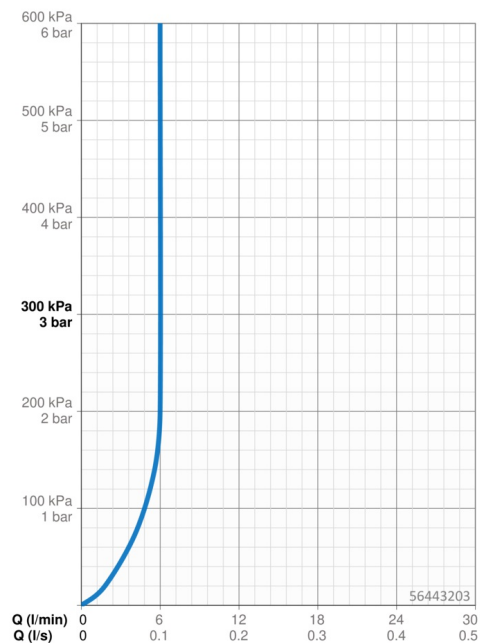

Technické údaje

Vlastnosti průtoku

Průtokové množství při 3 bar (s regulátorem průtoku) **6.0 l/min**

Technické vlastnosti

Velikost DN (jmenovitý rozměr) **DN15**
Zdroj teplé vody **max. +80°C**
Pracovní tlak **0.5-10 bar**
Velikost přípojky **G3/8**
Projection **106 mm**
Materiál **Mosaz**

Předpisy

Norma EN **EN 817**
Třída hlučnosti **I (ISO3822)**

Schválení a Prohlášení

DVGW **DW-6506CS0548**
Prohlášení o shodě **DoC**