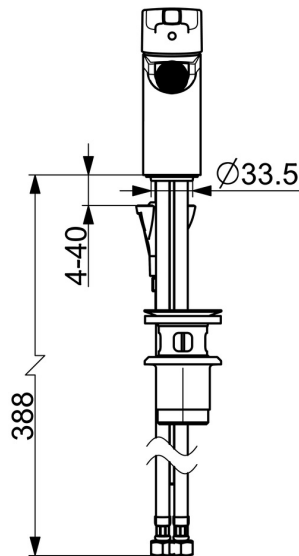

EAN: 4057304012228
static.hansa.com/56443203

- Bidet
- Jednopáková
- Stojánková
- Chrom
- Pevné výtokové rameno
- PCA® aerátor s konstantním průtokovým množstvím nezávislým na změnách tlaku, Aerátor s kloubovým čepem a možností nastavení směru proudu vody
- Páka se symboly teplé a studené vody, Jedna ovládací páka / rukojeť
- Mechanický uzávěr odpadu s táhlem
- Funkce pro nastavení maximální teploty a průtoku vody, Nastavitelný omezovač teploty vody (součástí dodávky, možnost dodatečné instalace)
- \varnothing 35 mm keramická kartuše pro ovládání teploty a průtoku vody
- Tělo baterie z mosazi DZR, Instalační systém 3S pro bezpečné a jednoduché upevnění baterie

Technické údaje

Vlastnosti průtoku

Průtokové množství při 3 bar (s regulátorem průtoku) **6.0 l/min**

Technické vlastnosti

Velikost DN (jmenovitý rozměr) **DN15**
 Zdroj teplé vody **max. +80°C**
 Pracovní tlak **0.5-10 bar**
 Velikost přípojky **G3/8**
 Projection **106 mm**
 Materiál **Mosaz**

Předpisy

Norma EN **EN 817**
 Třída hlučnosti **I (ISO3822)**

Schválení a Prohlášení

DVGW **DW-6506CS0548**
 Prohlášení o shodě **DoC**

Náhradní díly

SP56443203

	Název	Kód
01	Páka	59914712
02	Krytka, 33x3 mm	59912504
03	Temperature adjustment limiter	59912325
04	Upevňovací matice, M40x1	1003409V
05	Kartuše, 3.5 Classic	59913075
06	Kulový kloub	59910952
07	Aerator, M24x1, 6 l/min	59913727
08	Těsnění	59914591
09	Upevňovací šroub, M8x1, L=130	59914474
10	Upevňovací set	59914475