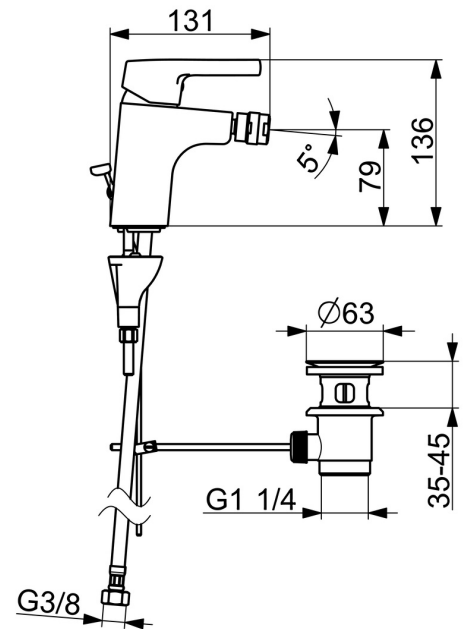

EAN: 4057304012228
static.hansa.com/56443203

- Bidet
- Jednopáková
- Stojánková
- Chrom
- Pevné výtokové rameno
- PCA® aerátor s konstantním průtokovým množstvím nezávislým na změnách tlaku, Aerátor s kloubovým čepem a možností nastavení směru proudu vody
- Páka se symboly teplé a studené vody, Jedna ovládací páka / rukojeť
- Mechanický uzávěr odpadu s táhlem
- Funkce pro nastavení maximální teploty a průtoku vody, Nastavitelný omezovač teploty vody (součástí dodávky, možnost dodatečné instalace)
- \varnothing 35 mm keramická kartuše pro ovládání teploty a průtoku vody
- Tělo baterie z mosazi DZR, Instalační systém 3S pro bezpečné a jednoduché upevnění baterie

Technické údaje

Vlastnosti průtoku

Průtokové množství při 3 bar (s regulátorem průtoku) **6.0 l/min**

Technické vlastnosti

Velikost DN (jmenovitý rozměr) **DN15**
 Zdroj teplé vody **max. +80°C**
 Pracovní tlak **0.5-10 bar**
 Velikost přípojky **G3/8**
 Projection **106 mm**
 Materiál **Mosaz**

Předpisy

Norma EN **EN 817**
 Třída hlučnosti **I (ISO3822)**

Schválení a Prohlášení

DVGW **DW-6506CS0548**
 Prohlášení o shodě **DoC**

Náhradní díly

SP56443203

	Název	Kód
01	Páka	59914712
02	Krytka, 33x3 mm	59912504
03	Temperature adjustment limiter	59912325
04	Upevňovací matice, M40x1	1003409V
05	Kartuše, 3.5 Classic	59913075
06	Kulový kloub	59910952
07	Aerator, M24x1, 6 l/min	59913727
08	Těsnění	59914591
09	Upevňovací šroub, M8x1, L=130	59914474
10	Upevňovací set	59914475