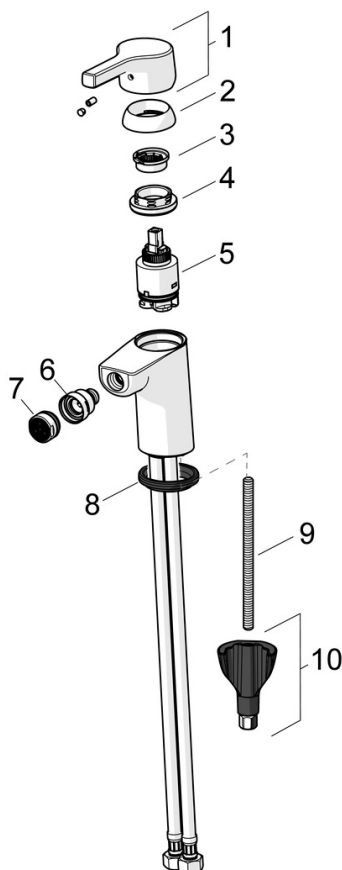

EAN: 4057304012228
static.hansa.com/56443203

- Bidet
- Jednopáková
- Stojánková
- Chrom
- Pevné výtokové rameno
- PCA® aerátor s konstantním průtokovým množstvím nezávislým na změnách tlaku, Aerátor s kloubovým čepem a možností nastavení směru proudu vody
- Páka se symboly teplé a studené vody, Jedna ovládací páka / rukojeť
- Mechanický uzávěr odpadu s táhlem
- Funkce pro nastavení maximální teploty a průtoku vody, Nastavitelný omezovač teploty vody (součástí dodávky, možnost dodatečné instalace)
- \varnothing 35 mm keramická kartuše pro ovládání teploty a průtoku vody
- Tělo baterie z mosazi DZR, Instalační systém 3S pro bezpečné a jednoduché upevnění baterie

Technické údaje

Vlastnosti průtoku

Průtokové množství při 3 bar (s regulátorem průtoku) **6.0 l/min**

Technické vlastnosti

Velikost DN (jmenovitý rozměr) **DN15**
 Zdroj teplé vody **max. +80°C**
 Pracovní tlak **0.5-10 bar**
 Velikost přípojky **G3/8**
 Projection **106 mm**
 Materiál **Mosaz**

Předpisy

Norma EN **EN 817**
 Třída hlučnosti **I (ISO3822)**

Schválení a Prohlášení

DVGW **DW-6506CS0548**
 Prohlášení o shodě **DoC**

Náhradní díly

SP56443203

	Název	Kód
01	Páka	59914712
02	Krytka, 33x3 mm	59912504
03	Temperature adjustment limiter	59912325
04	Upevňovací matice, M40x1	1003409V
05	Kartuše, 3.5 Classic	59913075
06	Kulový kloub	59910952
07	Aerator, M24x1, 6 l/min	59913727
08	Těsnění	59914591
09	Upevňovací šroub, M8x1, L=130	59914474
10	Upevňovací set	59914475