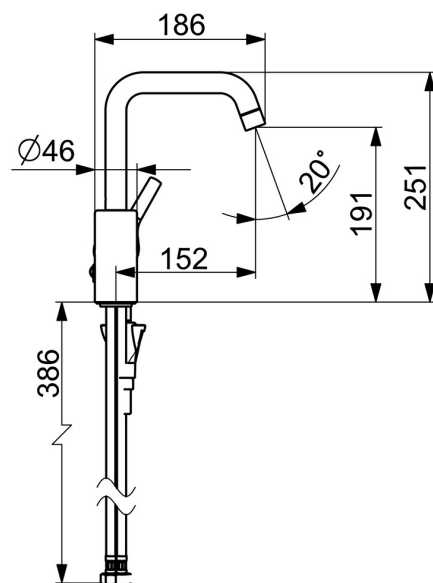

EAN: 4057304012037  
[static.hansa.com/56432203](http://static.hansa.com/56432203)

- Umývadlo
- Jednopáková s bočným ovládaním
- Stojanková
- Chróm
- Otočné výtokové rameno, Možnosť obmedzenia rozsahu otáčania
- PCA® - aerátor s konštantným prietokom vody aj pri kolísaní tlaku
- Páka so symbolom teplej a studenej vody, Jedna ovládacia páka / rukoväť
- Funkcie pre nastavenie maximálnej teploty a prietoku vody, Nastaviteľný obmedzovač teploty vody (súčasť dodávky, možnosť dodatočnej inštalácie)
- ø 35 mm keramická kartuša pre ovládanie teploty a prietoku vody
- Flexibilné pripojovacie hadičky
- Telo batérie z mosadze DZR, 3S - inštalčný systém pre bezpečné a jednoduché upevnenie batérie
- Bez odtokovej garnitúry

### Technické vlastnosti

Veľkosť DN (menovitý rozmer) **DN15**  
 Dodávka teplej vody **max. +80°C**  
 Pracovný tlak **0.5-10 bar**  
 Spojovacia veľkosť **G3/8**  
 Projection **152 mm**  
 Spätná klapka (STN EN 1717) **AA**  
 Materiál **Mosadz**

### SP56432203

Název	Kód
01 Výtokové rameno	59914427
02 Aerátor, M22x1 STD HC PCA, 6 l/min	59914428
03 Obmedzovač, 60°/0°	59914264
03 Obmedzovač, 120° Ukončené	59914429
04 Tesnenie výtokového ramena	59914431
05 Kartuš, 3.5 Classic	59913075
06 Prítláčna matica, M40x1	1003409V
07 Temperature adjustment limiter	59912325
08 Krytka, 33x3 mm	59912504
09 Ovládacia rukoväť	59914713
10 Gumové tesnenie	59914591
11 Upevňovacia skrutka, M8x1, L=130	59914474
12 Upevňovací set	59914475