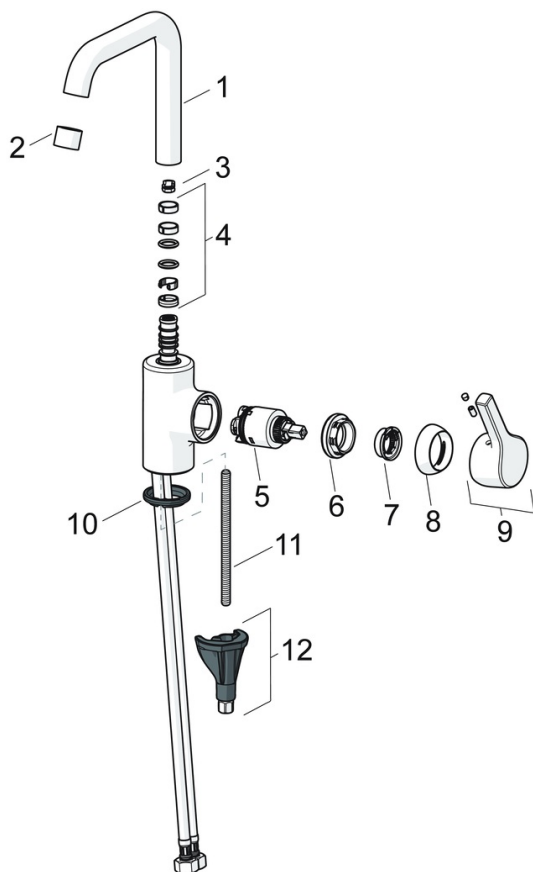

### Technické vlastnosti

Veľkosť DN (menovitý rozmer) **DN15**  
 Dodávka teplej vody **max. +80°C**  
 Pracovný tlak **0.5-10 bar**  
 Spojovacia veľkosť **G3/8**  
 Projection **152 mm**  
 Spätná klapka (STN EN 1717) **AA**  
 Materiál **Mosadz**

### SP56432203

Název	Kód
01 Výtokové rameno	59914427
02 Aerátor, M22x1 STD HC PCA, 6 l/min	59914428
03 Obmedzovač, 60°/0°	59914264
03 Obmedzovač, 120° Ukončené	59914429
04 Tesnenie výtokového ramena	59914431
05 Kartuš, 3.5 Classic	59913075
06 Prítláčna matica, M40x1	1003409V
07 Temperature adjustment limiter	59912325
08 Krytka, 33x3 mm	59912504
09 Ovládacia rukoväť	59914713
10 Gumové tesnenie	59914591
11 Upevňovacia skrutka, M8x1, L=130	59914474
12 Upevňovací set	59914475