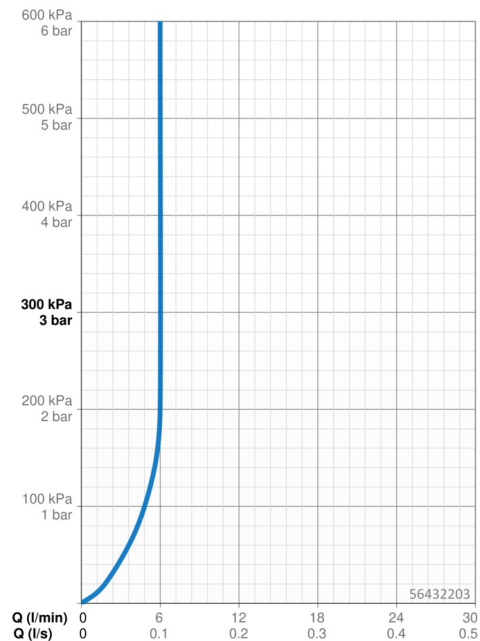

Technické údaje

Vlastnosti prietoku

Prietok pri tlaku 3 bar (s ovládačom prietoku) **6.0 l/min**

Technické vlastnosti

Veľkosť DN (menovitý rozmer) **DN15**
Dodávka teplej vody **max. +80°C**
Pracovný tlak **0.5-10 bar**
Spojovacia veľkosť **G3/8**
Projection **152 mm**
Spätná klapka (STN EN 1717) **AA**
Materiál **Mosadz**

Predpisy

Norma EN **EN 817**
Trieda hlučnosti **I (ISO3822)**

Schválenia a Prehlásenia

DVGW **DW-6506CS0548**
ABP **P-IX 38495/IA**
Vyhlásenie o zhode **DoC**
EPD **S-P-06391**