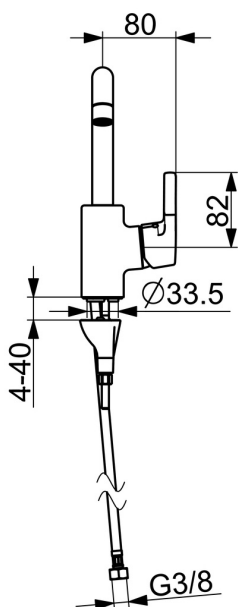

EAN: 4057304012037  
[static.hansa.com/56432203](http://static.hansa.com/56432203)

- Umývadlo
- Jednopáková s bočným ovládaním
- Stojanková
- Chróm
- Otočné výtokové rameno, Možnosť obmedzenia rozsahu otáčania
- PCA® - aerátor s konštantným prietokom vody aj pri kolísaní tlaku
- Páka so symbolom teplej a studenej vody, Jedna ovládacia páka / rukoväť
- Funkcie pre nastavenie maximálnej teploty a prietoku vody, Nastaviteľný obmedzovač teploty vody (súčasť dodávky, možnosť dodatočnej inštalácie)
- ø 35 mm keramická kartuša pre ovládanie teploty a prietoku vody
- Flexibilné pripojovacie hadičky
- Telo batérie z mosadze DZR, 3S - inštalčný systém pre bezpečné a jednoduché upevnenie batérie
- Bez odtokovej garnitúry

### Technické vlastnosti

Veľkosť DN (menovitý rozmer) **DN15**  
 Dodávka teplej vody **max. +80°C**  
 Pracovný tlak **0.5-10 bar**  
 Spojovacia veľkosť **G3/8**  
 Projection **152 mm**  
 Spätná klapka (STN EN 1717) **AA**  
 Materiál **Mosadz**