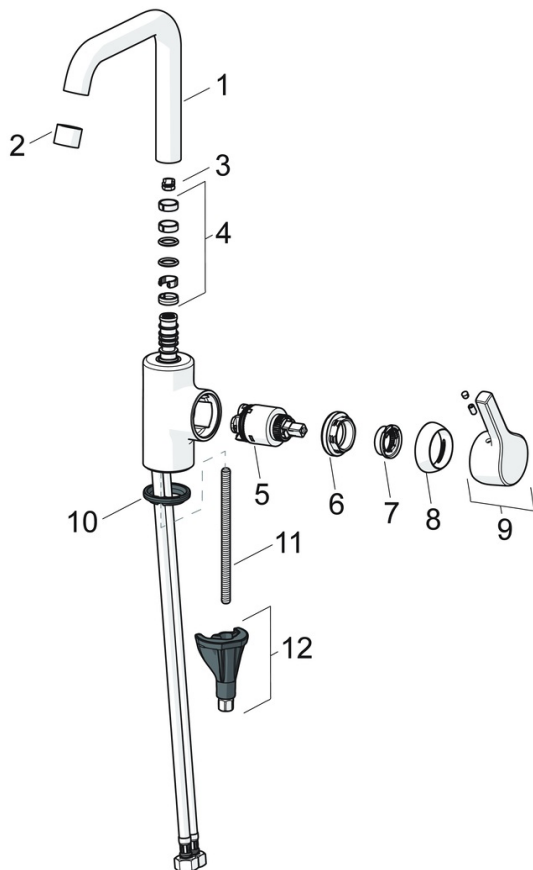

EAN: 4057304012037  
[static.hansa.com/56432203](https://static.hansa.com/56432203)

- Wastafel
- Eengreeps, zijbediend
- Wastafelmontage
- Chrom
- Draaibare uitloop, Draaibereik beperkende optie
- PCA® mousseur voor een drukonafhankelijke doorstroom
- Hendel met warm-koud-aanduiding, Eengreeps bediend
- Temperatuurbegrenzer, Temperatuurbegrenzer (achteraf instelbaar)
- $\varnothing$  35 mm keramisch binnenwerk voor debiet en temperatuur instelling
- Flexibele aansluitslang(en)
- Kraanhuis gemaakt van DZR messing, 3S-installatie
- Zonder afvoergarnituur

### Technische eigenschappen

DN-maat **DN15**  
 Warmwatertoevoer **max. +80°C**  
 Werkdruk **0.5-10 bar**  
 Aansluitmaat **G3/8**  
 Projectie **152 mm**  
 Terugstroom beveiliging (EN1717) **AA**  
 Materiaal **brass**

### SP56432203

	Naam	Code
01	Uitloop Chromom	59914427
02	Mousseur, M22x1 STD HC PCA, 6 l/min Chromom	59914428
03	Begrenzer, 60°/0°	59914264
03	Begrenzer, 120° Stopgezet	59914429
04	Dichting uitloop	59914431
05	Binnenwerk, 3.5 Classic	59913075
06	Schroefring, M40x1	1003409V
07	Temperature adjustment limiter	59912325
08	Kap, 33x3 mm Chromom	59912504
09	Hendel Chromom	59914713
10	Wasser	59914591
11	Bevestigingsschroeven, M8x1, L=130	59914474
12	Bevestigingsset	59914475