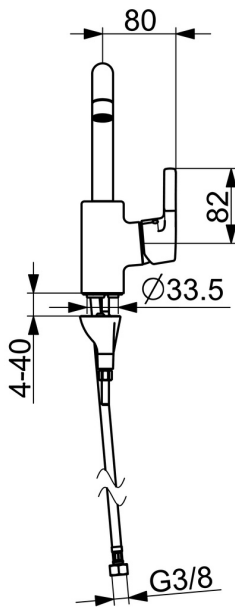

EAN: 4057304012037  
[static.hansa.com/56432203](https://static.hansa.com/56432203)

- Wastafel
- Eengreeps, zijbediend
- Wastafelmontage
- Chrom
- Draaibare uitloop, Draaibereik beperkende optie
- PCA® mousseur voor een drukonafhankelijke doorstroom
- Hendel met warm-koud-aanduiding, Eengreeps bediend
- Temperatuurbegrenzer, Temperatuurbegrenzer (achteraf instelbaar)
- $\varnothing$  35 mm keramisch binnenwerk voor debiet en temperatuur instelling
- Flexibele aansluitslang(en)
- Kraanhuis gemaakt van DZR messing, 3S-installatie
- Zonder afvoergarnituur

### Doorstromingseigenschappen

Doorstroomhoeveelheid bij 3 bar (met debietregelaar) **6.0 l/min**

### Technische eigenschappen

DN-maat **DN15**  
 Warmwatertoevoer **max. +80°C**  
 Werkdruk **0.5-10 bar**  
 Aansluitmaat **G3/8**  
 Projectie **152 mm**  
 Terugstroom beveiliging (EN1717) **AA**  
 Materiaal **brass**

### SP56432203

	Naam	Code
01	Uitloop Chromom	59914427
02	Mousseur, M22x1 STD HC PCA, 6 l/min Chromom	59914428
03	Begrenzer, 60°/0°	59914264
03	Begrenzer, 120° Stopgezet	59914429
04	Dichting uitloop	59914431
05	Binnenwerk, 3.5 Classic	59913075
06	Schroefring, M40x1	1003409V
07	Temperature adjustment limiter	59912325
08	Kap, 33x3 mm Chromom	59912504
09	Hendel Chromom	59914713
10	Wasser	59914591
11	Bevestigingsschroeven, M8x1, L=130	59914474
12	Bevestigingsset	59914475