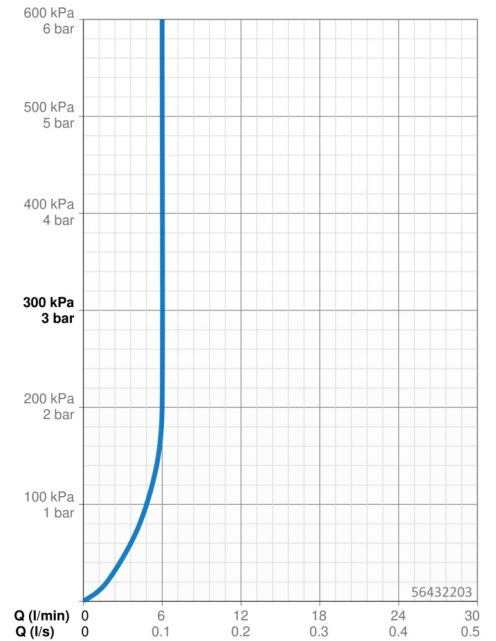

Technische gegevens

Doorstromingseigenschappen

Doorstroomhoeveelheid bij 3 bar (met debietregelaar) **6.0 l/min**

Technische eigenschappen

DN-maat **DN15**
Warmwatertoevoer **max. +80°C**
Werkdruk **0.5-10 bar**
Aansluitmaat **G3/8**
Projectie **152 mm**
Terugstroom beveiliging (EN1717) **AA**
Materiaal **brass**

Voorschriften

EN-norm **EN 817**
Geluidsklasse **I (ISO3822)**

Toestemmingen en Verklaringen

DVGW **DW-6506CS0548**
ABP **P-IX 38495/IA**
Verklaring van overeenstemming **DoC**
EPD **S-P-06391**