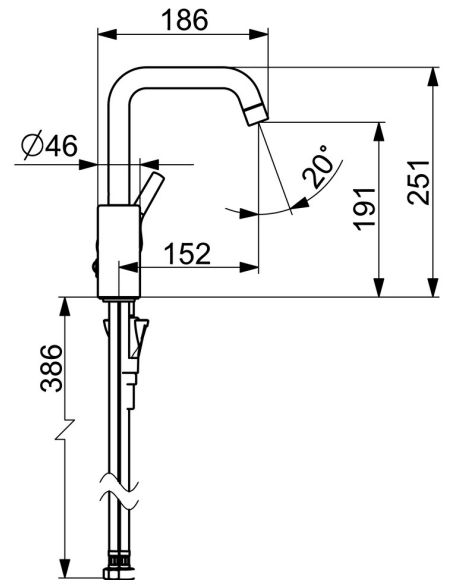

EAN: 4057304012037  
[static.hansa.com/56432203](https://static.hansa.com/56432203)

- Wastafel
- Eengreeps, zijbediend
- Wastafelmontage
- Chrom
- Draaibare uitloop, Draaibereik beperkende optie
- PCA® mousseur voor een drukonafhankelijke doorstroom
- Hendel met warm-koud-aanduiding, Eengreeps bediend
- Temperatuurbegrenzer, Temperatuurbegrenzer (achteraf instelbaar)
- $\varnothing$  35 mm keramisch binnenwerk voor debiet en temperatuur instelling
- Flexibele aansluitslang(en)
- Kraanhuis gemaakt van DZR messing, 3S-installatie
- Zonder afvoergarnituur

### Doorstromingseigenschappen

Doorstroomhoeveelheid bij 3 bar (met debietregelaar) **6.0 l/min**

### Technische eigenschappen

DN-maat **DN15**  
 Warmwatertoevoer **max. +80°C**  
 Werkdruk **0.5-10 bar**  
 Aansluitmaat **G3/8**  
 Projectie **152 mm**  
 Terugstroom beveiliging (EN1717) **AA**  
 Materiaal **brass**

### SP56432203

	Naam	Code
01	Uitloop Chromom	59914427
02	Mousseur, M22x1 STD HC PCA, 6 l/min Chromom	59914428
03	Begrenzer, 60°/0°	59914264
03	Begrenzer, 120° Stopgezet	59914429
04	Dichting uitloop	59914431
05	Binnenwerk, 3.5 Classic	59913075
06	Schroefring, M40x1	1003409V
07	Temperature adjustment limiter	59912325
08	Kap, 33x3 mm Chromom	59912504
09	Hendel Chromom	59914713
10	Wasser	59914591
11	Bevestigingsschroeven, M8x1, L=130	59914474
12	Bevestigingsset	59914475