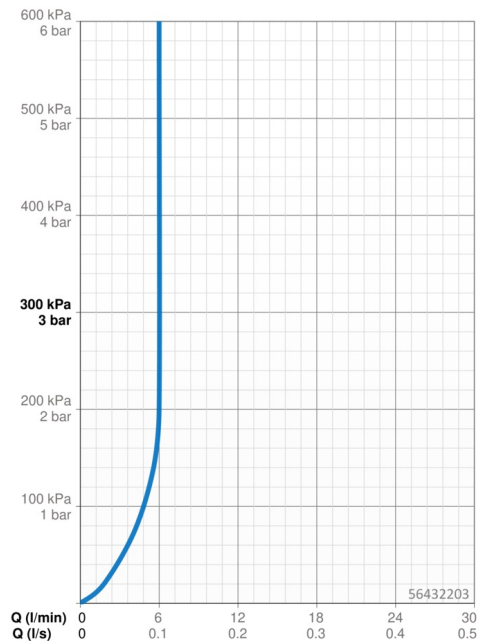

Technické údaje

Vlastnosti průtoku

Průtokové množství při 3 bar (s regulátorem průtoku) **6.0 l/min**

Technické vlastnosti

Velikost DN (jmenovitý rozměr) **DN15**
Zdroj teplé vody **max. +80°C**
Pracovní tlak **0.5-10 bar**
Velikost přípojky **G3/8**
Projection **152 mm**
Zabezpečení proti zpětnému toku (ČSN EN 1717) **AA**
Materiál **Mosaz**

Předpisy

Norma EN **EN 817**
Třída hlučnosti **I (ISO3822)**

Schválení a Prohlášení

DVGW **DW-6506CS0548**
ABP **P-IX 38495/IA**
Prohlášení o shodě **DoC**
EPD **S-P-06391**