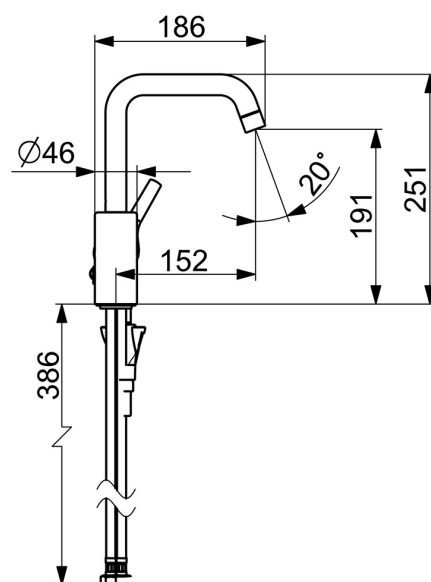

EAN: 4057304012037
static.hansa.com/56432203

- Umyvadlo
- Jednopáková s bočním ovládáním
- Stojánková
- Chrom
- Otočné výtokové rameno, Možnost omezení rozsahu otáčení
- PCA® aerátor s konstatním průtokovým množstvím nezávislým na změnách tlaku
- Páka se symboly teplé a studené vody, Jedna ovládací páka / rukojeť
- Funkce pro nastavení maximální teploty a průtoku vody, Nastavitelný omezovač teploty vody (součástí dodávky, možnost dodatečné instalace)
- ϕ 35 mm keramická kartuše pro ovládání teploty a průtoku vody
- Flexibilní připojovací hadice
- Tělo baterie z mosazi DZR, Instalační systém 3S pro bezpečné a jednoduché upevnění baterie
- Bez odpadní soupravy

Technické údaje

Vlastnosti průtoku

Průtokové množství při 3 bar (s regulátorem průtoku) **6.0 l/min**

Technické vlastnosti

Velikost DN (jmenovitý rozměr) **DN15**
 Zdroj teplé vody **max. +80°C**
 Pracovní tlak **0.5-10 bar**
 Velikost přípojky **G3/8**
 Projection **152 mm**
 Zabezpečení proti zpětnému toku (ČSN EN 1717) **AA**
 Materiál **Mosaz**

Předpisy

Norma EN **EN 817**
 Třída hlučnosti **I (ISO3822)**

Schválení a Prohlášení

DVGW **DW-6506CS0548**
 ABP **P-IX 38495/IA**
 Prohlášení o shodě **DoC**
 EPD **S-P-06391**

Náhradní díly

SP56432203

Název	Kód
01 Výtokové rameno	59914427
02 Aerátor, M22x1 STD HC PCA, 6 l/min	59914428
03 Omezovač, 60° / 0°	59914264
03 Omezovač, 120° Ukončeno	59914429
04 Těsnění výtokového ramene	59914431
05 Kartuše, 3.5 Classic	59913075
06 Upevňovací matice, M40x1	1003409V
07 Temperature adjustment limiter	59912325
08 Krytka, 33x3 mm	59912504
09 Páka	59914713
10 Těsnění	59914591
11 Upevňovací šroub, M8x1, L=130	59914474
12 Upevňovací set	59914475