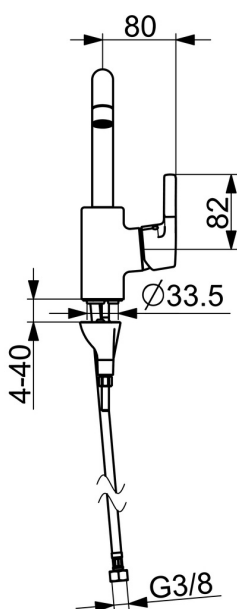

EAN: 4057304012037
static.hansa.com/56432203

- Umyvadlo
- Jednopáková s bočním ovládáním
- Stojánková
- Chrom
- Otočné výtokové rameno, Možnost omezení rozsahu otáčení
- PCA® aerátor s konstatním průtokovým množstvím nezávislým na změnách tlaku
- Páka se symboly teplé a studené vody, Jedna ovládací páka / rukojeť
- Funkce pro nastavení maximální teploty a průtoku vody, Nastavitelný omezovač teploty vody (součástí dodávky, možnost dodatečné instalace)
- ϕ 35 mm keramická kartuše pro ovládání teploty a průtoku vody
- Flexibilní připojovací hadice
- Tělo baterie z mosazi DZR, Instalační systém 3S pro bezpečné a jednoduché upevnění baterie
- Bez odpadní soupravy

Technické údaje

Vlastnosti průtoku

Průtokové množství při 3 bar (s regulátorem průtoku) **6.0 l/min**

Technické vlastnosti

Velikost DN (jmenovitý rozměr) **DN15**
 Zdroj teplé vody **max. +80°C**
 Pracovní tlak **0.5-10 bar**
 Velikost přípojky **G3/8**
 Projection **152 mm**
 Zabezpečení proti zpětnému toku (ČSN EN 1717) **AA**
 Materiál **Mosaz**

Předpisy

Norma EN **EN 817**
 Třída hlučnosti **I (ISO3822)**

Schválení a Prohlášení

DVGW **DW-6506CS0548**
 ABP **P-IX 38495/IA**
 Prohlášení o shodě **DoC**
 EPD **S-P-06391**

Náhradní díly

SP56432203

Název	Kód
01 Výtokové rameno	59914427
02 Aerátor, M22x1 STD HC PCA, 6 l/min	59914428
03 Omezovač, 60° / 0°	59914264
03 Omezovač, 120° Ukončeno	59914429
04 Těsnění výtokového ramene	59914431
05 Kartuše, 3.5 Classic	59913075
06 Upevňovací matice, M40x1	1003409V
07 Temperature adjustment limiter	59912325
08 Krytka, 33x3 mm	59912504
09 Páka	59914713
10 Těsnění	59914591
11 Upevňovací šroub, M8x1, L=130	59914474
12 Upevňovací set	59914475