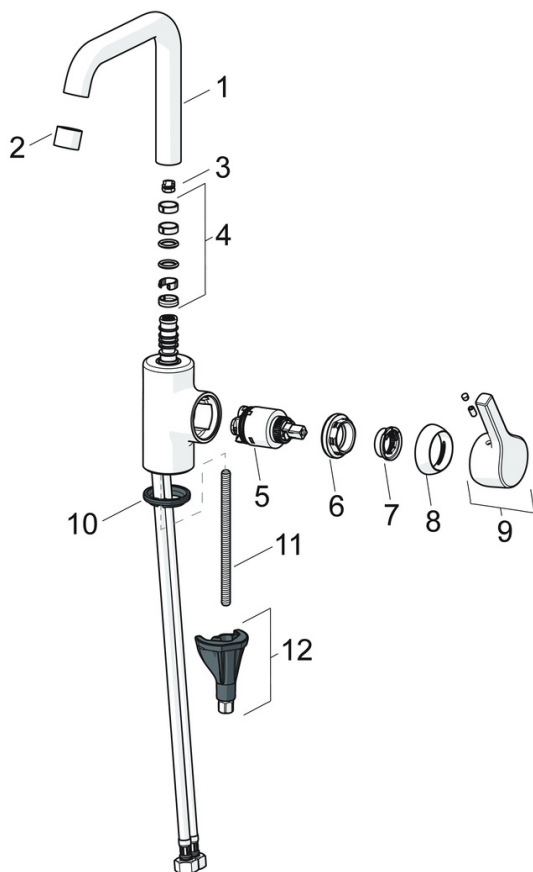

EAN: 4057304012037
static.hansa.com/56432203

- Umyvadlo
- Jednopáková s bočním ovládáním
- Stojánková
- Chrom
- Otočné výtokové rameno, Možnost omezení rozsahu otáčení
- PCA® aerátor s konstatním průtokovým množstvím nezávislým na změnách tlaku
- Páka se symboly teplé a studené vody, Jedna ovládací páka / rukojeť
- Funkce pro nastavení maximální teploty a průtoku vody, Nastavitelný omezovač teploty vody (součástí dodávky, možnost dodatečné instalace)
- ϕ 35 mm keramická kartuše pro ovládání teploty a průtoku vody
- Flexibilní připojovací hadice
- Tělo baterie z mosazi DZR, Instalační systém 3S pro bezpečné a jednoduché upevnění baterie
- Bez odpadní soupravy

Technické údaje

Vlastnosti průtoku

Průtokové množství při 3 bar (s regulátorem průtoku) **6.0 l/min**

Technické vlastnosti

Velikost DN (jmenovitý rozměr) **DN15**
 Zdroj teplé vody **max. +80°C**
 Pracovní tlak **0.5-10 bar**
 Velikost přípojky **G3/8**
 Projection **152 mm**
 Zabezpečení proti zpětnému toku (ČSN EN 1717) **AA**
 Materiál **Mosaz**

Předpisy

Norma EN **EN 817**
 Třída hlučnosti **I (ISO3822)**

Schválení a Prohlášení

DVGW **DW-6506CS0548**
 ABP **P-IX 38495/IA**
 Prohlášení o shodě **DoC**
 EPD **S-P-06391**

Náhradní díly

SP56432203

Název	Kód
01 Výtokové rameno	59914427
02 Aerátor, M22x1 STD HC PCA, 6 l/min	59914428
03 Omezovač, 60° / 0°	59914264
03 Omezovač, 120° Ukončeno	59914429
04 Těsnění výtokového ramene	59914431
05 Kartuše, 3.5 Classic	59913075
06 Upevňovací matice, M40x1	1003409V
07 Temperature adjustment limiter	59912325
08 Krytka, 33x3 mm	59912504
09 Páka	59914713
10 Těsnění	59914591
11 Upevňovací šroub, M8x1, L=130	59914474
12 Upevňovací set	59914475