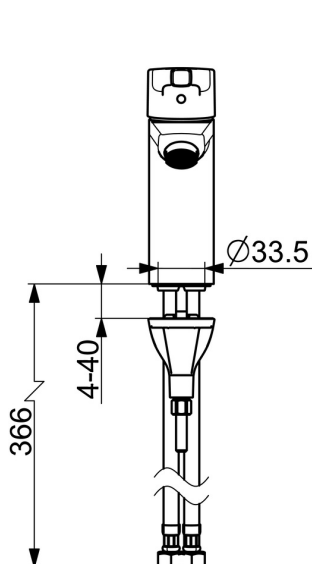

EAN: 4057304012013
static.hansa.com/56422203

- Umývadlo
- Jednopáková
- Stojanková
- Chróm
- Pevné výtokové rameno
- PCA® - aerátor s konštantným prietokom vody aj pri kolísaní tlaku
- Páka so symbolom teplej a studenej vody, Jedna ovládacia páka / rukoväť
- Funkcie pre nastavenie maximálnej teploty a prietoku vody, Nastaviteľný obmedzovač teploty vody (súčasť dodávky, možnosť dodatočnej inštalácie)
- \varnothing 35 mm keramická kartuša pre ovládanie teploty a prietoku vody
- Flexibilné pripojovacie hadičky
- Telo batérie z mosadze DZR, 3S - inšalačný systém pre bezpečné a jednoduché upevnenie batérie
- Bez odtokovej garnitúry

Technické údaje

Vlastnosti prietoku

Prietok pri tlaku 3 bar (s ovládačom prietoku) **6.0 l/min**

Technické vlastnosti

Veľkosť DN (menovitý rozmer) **DN15**
 Dodávka teplej vody **max. +70°C**
 Pracovný tlak **0.5-10 bar**
 Spojovacia veľkosť **G3/8**
 Projection **110 mm**
 Spätná klapka (STN EN 1717) **AA**
 Materiál **Mosadz**

	Názov	Kód
01	Ovládacia rukoväť	59914712
02	Krytka, 33x3 mm	59912504
03	Temperature adjustment limiter	59912325
04	Prítlačná matica, M40x1	1003409V
05	Kartuš, 3.5 Classic	59913075
06	Aerator, M24x1 A, low pressure	59902692
06	Aerator, M24x1, 6 l/min	59913727
07	Gumové tesnenie	59914591
08	Upevňovacia skrutka, M8x1, L=130	59914474
09	Upevňovací set	59914475