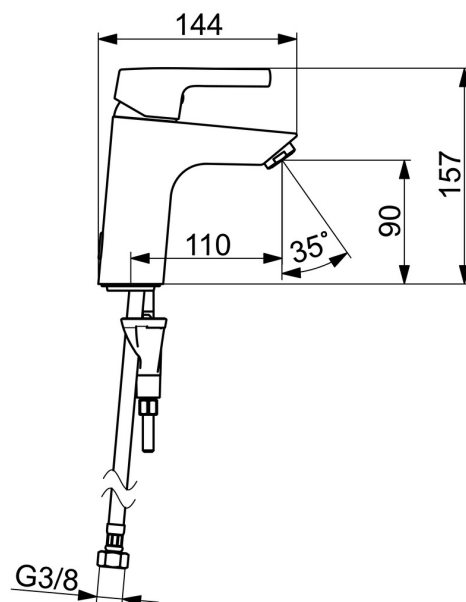

EAN: 4057304012013
static.hansa.com/56422203

- Umývadlo
- Jednopáková
- Stojanková
- Chróm
- Pevné výtokové rameno
- PCA® - aerátor s konštantným prietokom vody aj pri kolísaní tlaku
- Páka so symbolom teplej a studenej vody, Jedna ovládacia páka / rukoväť
- Funkcie pre nastavenie maximálnej teploty a prietoku vody, Nastaviteľný obmedzovač teploty vody (súčasť dodávky, možnosť dodatočnej inštalácie)
- \varnothing 35 mm keramická kartuša pre ovládanie teploty a prietoku vody
- Flexibilné pripojovacie hadičky
- Telo batérie z mosadze DZR, 3S - inšalačný systém pre bezpečné a jednoduché upevnenie batérie
- Bez odtokovej garnitúry

Technické údaje

Vlastnosti prietoku

Prietok pri tlaku 3 bar (s ovládačom prietoku) **6.0 l/min**

Technické vlastnosti

Veľkosť DN (menovitý rozmer) **DN15**
 Dodávka teplej vody **max. +70°C**
 Pracovný tlak **0.5-10 bar**
 Spojovacia veľkosť **G3/8**
 Projection **110 mm**
 Spätná klapka (STN EN 1717) **AA**
 Materiál **Mosadz**

	Názov	Kód
01	Ovládacia rukoväť	59914712
02	Krytka, 33x3 mm	59912504
03	Temperature adjustment limiter	59912325
04	Prítlačná matica, M40x1	1003409V
05	Kartuš, 3.5 Classic	59913075
06	Aerator, M24x1 A, low pressure	59902692
06	Aerator, M24x1, 6 l/min	59913727
07	Gumové tesnenie	59914591
08	Upevňovacia skrutka, M8x1, L=130	59914474
09	Upevňovací set	59914475