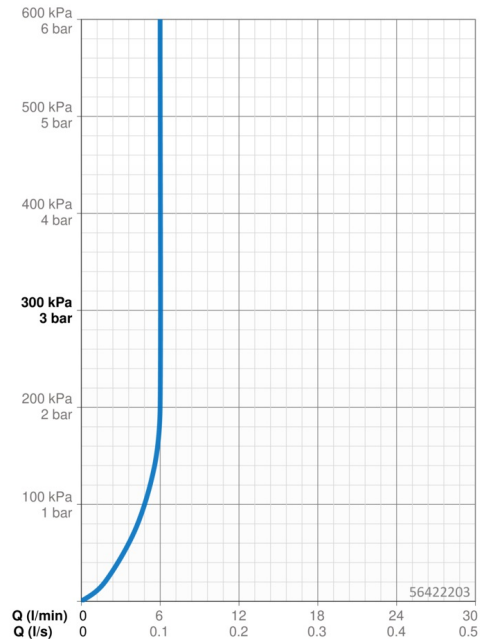

Technické údaje

Vlastnosti prietoku

Prietok pri tlaku 3 bar (s ovládačom prietoku) **6.0 l/min**

Technické vlastnosti

Veľkosť DN (menovitý rozmer) **DN15**
Dodávka teplej vody **max. +70°C**
Pracovný tlak **0.5-10 bar**
Spojovacia veľkosť **G3/8**
Projection **110 mm**
Spätná klapka (STN EN 1717) **AA**
Materiál **Mosadz**

Predpisy

Norma EN **EN 817**
Trieda hlučnosti **I (ISO3822)**

Schválenia a Prehlásenia

DVGW **DW-6506CS0548**
ABP **P-IX 38812/IA**
Vyhlásenie o zhode **DoC**
EPD **S-P-06391**