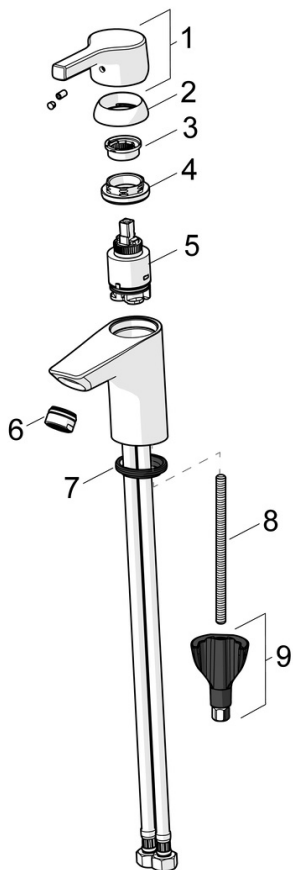

Náhradné diely

SP56362203

	Názov	Kód
01	Ovládacia rukoväť	59914712
02	Krytka, 33x3 mm	59912504
03	Temperature adjustment limiter	59912325
04	Prítlačná matica, M40x1	1003409V
05	Kartuš, 3.5 Classic	59913075
06	Aerator, M24x1 A, low pressure	59902692
06	Aerator, M24x1, 6 l/min	59913727
07	Gumové tesnenie	59914591
08	Upevňovacia skrutka, M8x1, L=130	59914474
09	Upevňovací set	59914475