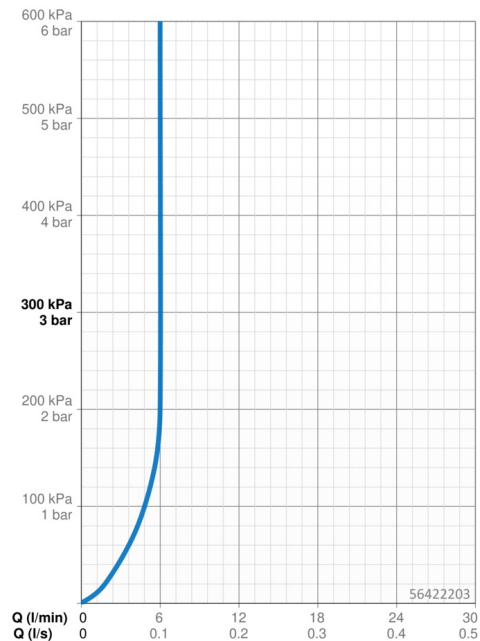

Technische gegevens

Doorstromingseigenschappen

Doorstroomhoeveelheid bij 3 bar (met debietregelaar) **6.0 l/min**

Technische eigenschappen

DN-maat **DN15**
Warmwatertoevoer **max. +70°C**
Werkdruk **0.5-10 bar**
Aansluitmaat **G3/8**
Projection **110 mm**
Terugstroom beveiliging (EN1717) **AA**
Materiaal **brass**

Voorschriften

EN-norm **EN 817**
Geluidsklasse **I (ISO3822)**

Toestemmingen en Verklaringen

DVGW **DW-6506CS0548**
ABP **P-IX 38812/IA**
Verklaring van overeenstemming **DoC**
EPD **S-P-06391**