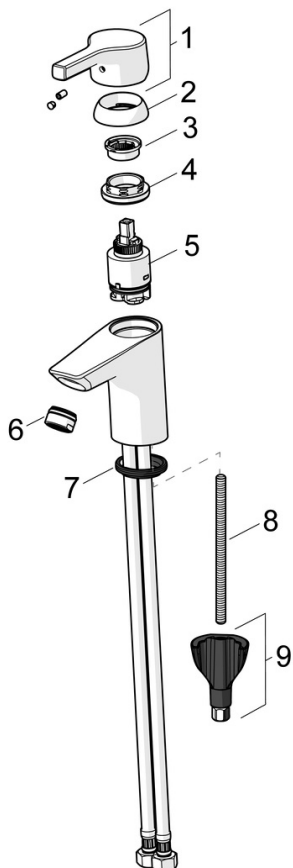

EAN: 4057304012013  
[static.hansa.com/56422203](https://static.hansa.com/56422203)

- Wastafel
- Eengreeps
- Wastafelmontage
- Chrom
- Vaste uitloop
- PCA® mousseur voor een drukonafhankelijke doorstroom
- Hendel met warm-koud-aanduiding, Eengreeps bediend
- Temperatuurbegrenzer, Temperatuurbegrenzer (achteraf instelbaar)
- $\varnothing$  35 mm keramisch binnenwerk voor debiet en temperatuur instelling
- Flexibele aansluitslang(en)
- Kraanhuis gemaakt van DZR messing, 3S-installatie
- Zonder afvoergarnituur

### Technische eigenschappen

DN-maat **DN15**  
 Warmwatertoevoer **max. +70°C**  
 Werkdruk **0.5-10 bar**  
 Aansluitmaat **G3/8**  
 Projection **110 mm**  
 Terugstroom beveiliging (EN1717) **AA**  
 Materiaal **brass**

### SP56362203

	Naam	Code
01	Hendel Chroom	59914712
02	Kap, 33x3 mm Chroom	59912504
03	Temperature adjustment limiter	59912325
04	Schroefring, M40x1	1003409V
05	Binnenwerk, 3.5 Classic	59913075
06	Mousseur, M24x1 A, low pressure Chroom	59902692
06	Mousseur, M24x1, 6 l/min Chroom	59913727
07	Wasser	59914591
08	Bevestigingsschroeven, M8x1, L=130	59914474
09	Bevestigingsset	59914475