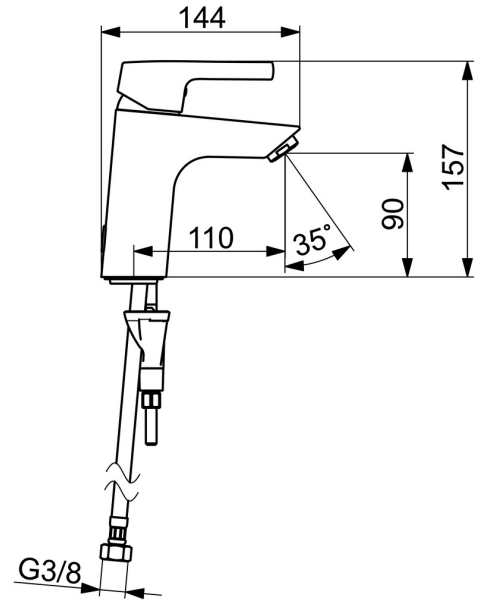

EAN: 4057304012013  
[static.hansa.com/56422203](https://static.hansa.com/56422203)

- Wastafel
- Eengreeps
- Wastafelmontage
- Chrom
- Vaste uitloop
- PCA® mousseur voor een drukonafhankelijke doorstroom
- Hendel met warm-koud-aanduiding, Eengreeps bediend
- Temperatuurbegrenzer, Temperatuurbegrenzer (achteraf instelbaar)
- $\varnothing$  35 mm keramisch binnenwerk voor debiet en temperatuur instelling
- Flexibele aansluitslang(en)
- Kraanhuis gemaakt van DZR messing, 3S-installatie
- Zonder afvoergarnituur

### Technische eigenschappen

DN-maat **DN15**  
 Warmwatertoevoer **max. +70°C**  
 Werkdruk **0.5-10 bar**  
 Aansluitmaat **G3/8**  
 Projection **110 mm**  
 Terugstroom beveiliging (EN1717) **AA**  
 Materiaal **brass**

### SP56362203

	Naam	Code
01	Hendel Chroom	59914712
02	Kap, 33x3 mm Chroom	59912504
03	Temperature adjustment limiter	59912325
04	Schroefring, M40x1	1003409V
05	Binnenwerk, 3.5 Classic	59913075
06	Mousseur, M24x1 A, low pressure Chroom	59902692
06	Mousseur, M24x1, 6 l/min Chroom	59913727
07	Wasser	59914591
08	Bevestigingsschroeven, M8x1, L=130	59914474
09	Bevestigingsset	59914475