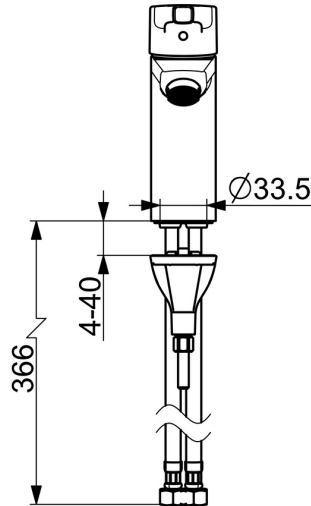

EAN: 4057304012013  
[static.hansa.com/56422203](https://static.hansa.com/56422203)

- Wastafel
- Eengreeps
- Wastafelmontage
- Chrom
- Vaste uitloop
- PCA® mousseur voor een drukonafhankelijke doorstroom
- Hendel met warm-koud-aanduiding, Eengreeps bediend
- Temperatuurbegrenzer, Temperatuurbegrenzer (achteraf instelbaar)
- $\varnothing$  35 mm keramisch binnenwerk voor debiet en temperatuur instelling
- Flexibele aansluitslang(en)
- Kraanhuis gemaakt van DZR messing, 3S-installatie
- Zonder afvoergarnituur

### Doorstromingseigenschappen

Doorstroomhoeveelheid bij 3 bar (met debietregelaar) **6.0 l/min**

### Technische eigenschappen

DN-maat **DN15**  
 Warmwatertoevoer **max. +70°C**  
 Werkdruk **0.5-10 bar**  
 Aansluitmaat **G3/8**  
 Projection **110 mm**  
 Terugstroom beveiliging (EN1717) **AA**  
 Materiaal **brass**

### SP56362203

	Naam	Code
01	Hendel Chroom	59914712
02	Kap, 33x3 mm Chroom	59912504
03	Temperature adjustment limiter	59912325
04	Schroefring, M40x1	1003409V
05	Binnenwerk, 3.5 Classic	59913075
06	Mousseur, M24x1 A, low pressure Chroom	59902692
06	Mousseur, M24x1, 6 l/min Chroom	59913727
07	Wasser	59914591
08	Bevestigingsschroeven, M8x1, L=130	59914474
09	Bevestigingsset	59914475