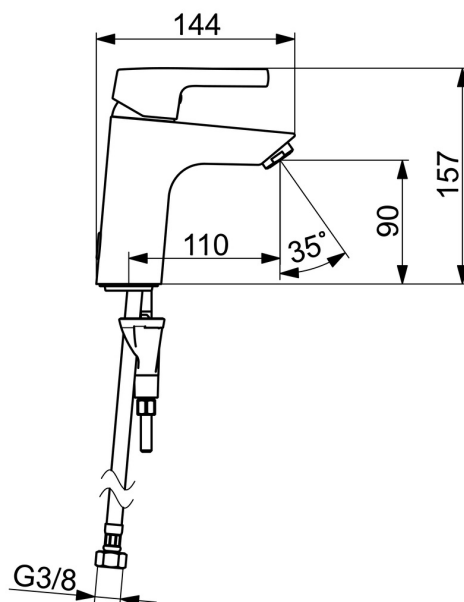

EAN: 4057304012013  
[static.hansa.com/56422203](http://static.hansa.com/56422203)

- Umyvadlo
- Jednopáková
- Stojánková
- Chrom
- Pevné výtokové rameno
- PCA® aerátor s konstatním průtokovým množstvím nezávislým na změnách tlaku
- Páka se symboly teplé a studené vody, Jedna ovládací páka / rukojeť
- Funkce pro nastavení maximální teploty a průtoku vody, Nastavitelný omezovač teploty vody (součástí dodávky, možnost dodatečné instalace)
- $\phi$  35 mm keramická kartuše pro ovládání teploty a průtoku vody
- Flexibilní připojovací hadice
- Tělo baterie z mosazi DZR, Instalační systém 3S pro bezpečné a jednoduché upevnění baterie
- Bez odpadní soupravy

### Technické vlastnosti

Velikost DN (jmenovitý rozměr) **DN15**  
 Zdroj teplé vody **max. +70°C**  
 Pracovní tlak **0.5-10 bar**  
 Velikost přípojky **G3/8**  
 Projection **110 mm**  
 Zabezpečení proti zpětnému toku (ČSN EN 1717) **AA**  
 Materiál **Mosaz**