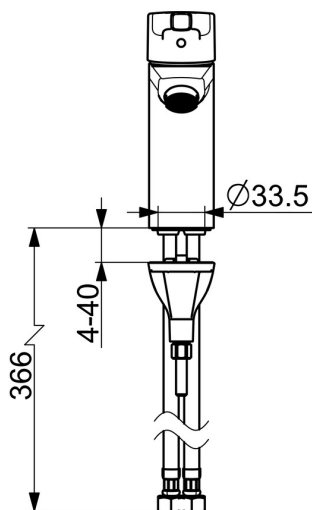

EAN: 4057304012013  
[static.hansa.com/56422203](http://static.hansa.com/56422203)

- Umyvadlo
- Jednopáková
- Stojánková
- Chrom
- Pevné výtokové rameno
- PCA® aerátor s konstatním průtokovým množstvím nezávislým na změnách tlaku
- Páka se symboly teplé a studené vody, Jedna ovládací páka / rukojeť
- Funkce pro nastavení maximální teploty a průtoku vody, Nastavitelný omezovač teploty vody (součástí dodávky, možnost dodatečné instalace)
- $\phi$  35 mm keramická kartuše pro ovládání teploty a průtoku vody
- Flexibilní připojovací hadice
- Tělo baterie z mosazi DZR, Instalační systém 3S pro bezpečné a jednoduché upevnění baterie
- Bez odpadní soupravy

### Technické vlastnosti

Velikost DN (jmenovitý rozměr) **DN15**  
 Zdroj teplé vody **max. +70°C**  
 Pracovní tlak **0.5-10 bar**  
 Velikost přípojky **G3/8**  
 Projection **110 mm**  
 Zabezpečení proti zpětnému toku (ČSN EN 1717) **AA**  
 Materiál **Mosaz**