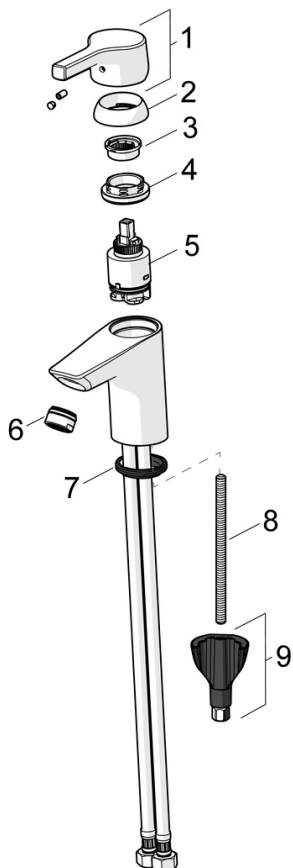

Náhradní díly

SP56362203

	Název	Kód
01	Páka	59914712
02	Krytka, 33x3 mm	59912504
03	Temperature adjustment limiter	59912325
04	Upevňovací matice, M40x1	1003409V
05	Kartuše, 3.5 Classic	59913075
06	Aerator, M24x1 A, low pressure	59902692
06	Aerator, M24x1, 6 l/min	59913727
07	Těsnění	59914591
08	Upevňovací šroub, M8x1, L=130	59914474
09	Upevňovací set	59914475