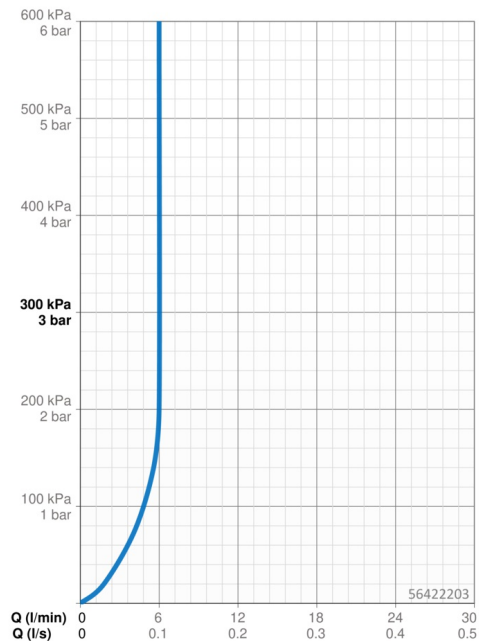

Technické údaje

Vlastnosti průtoku

Průtokové množství při 3 bar (s regulátorem průtoku) **6.0 l/min**

Technické vlastnosti

Velikost DN (jmenovitý rozměr) **DN15**
Zdroj teplé vody **max. +70°C**
Pracovní tlak **0.5-10 bar**
Velikost přípojky **G3/8**
Projection **110 mm**
Zabezpečení proti zpětnému toku (ČSN EN 1717) **AA**
Materiál **Mosaz**

Předpisy

Norma EN **EN 817**
Třída hlučnosti **I (ISO3822)**

Schválení a Prohlášení

DVGW **DW-6506CS0548**
ABP **P-IX 38812/IA**
Prohlášení o shodě **DoC**
EPD **S-P-06391**