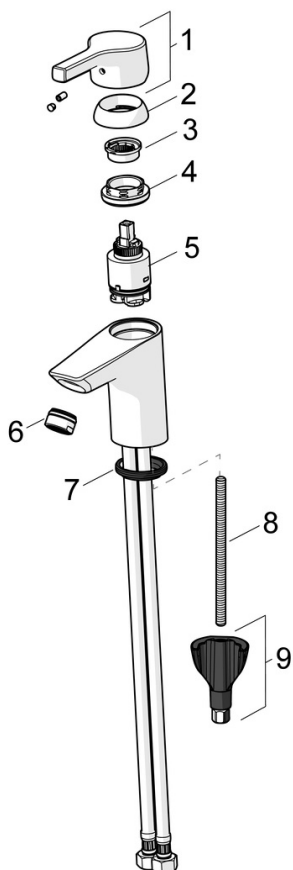

EAN: 4057304012099
static.hansa.com/56412203

- Umývadlo
- Jednopáková
- Stojanková
- Chróm
- Pevné výtokové rameno
- PCA® - aerátor s konštantným prietokom vody aj pri kolísaní tlaku
- Páka so symbolom teplej a studenej vody, Jedna ovládacia páka / rukoväť
- Odtoková garnitúra s tiahlom
- Funkcie pre nastavenie maximálnej teploty a prietoku vody, Nastaviteľný obmedzovač teploty vody (súčasť dodávky, možnosť dodatočnej inštalácie)
- \varnothing 35 mm keramická kartuša pre ovládanie teploty a prietoku vody
- Flexibilné pripojovacie hadičky
- Telo batérie z mosadze DZR, 3S - inštalčný systém pre bezpečné a jednoduché upevnenie batérie

Technické údaje

Vlastnosti prietoku

Prietok pri tlaku 3 bar (s ovládačom prietoku) **6.0 l/min**

Technické vlastnosti

Veľkosť DN (menovitý rozmer) **DN15**
 Dodávka teplej vody **max. +70°C**
 Pracovný tlak **0.5-10 bar**
 Spojovacia veľkosť **G3/8**
 Projection **110 mm**
 Materiál **Mosadz**

Predpisy

Norma EN **EN 817**
 Trieda hlučnosti **I (ISO3822)**

Schválenia a Prehlásenia

DVGW **DW-6506CS0548**
 ABP **P-IX 38812/IA**
 Vyhlásenie o zhode **DoC**

Náhradné diely

SP56362203

	Názov	Kód
01	Ovládacia rukoväť	59914712
02	Krytka, 33x3 mm	59912504
03	Temperature adjustment limiter	59912325
04	Prítlačná matica, M40x1	1003409V
05	Kartuš, 3.5 Classic	59913075
06	Aerator, M24x1 A, low pressure	59902692
06	Aerator, M24x1, 6 l/min	59913727
07	Gumové tesnenie	59914591
08	Upevňovacia skrutka, M8x1, L=130	59914474
09	Upevňovací set	59914475