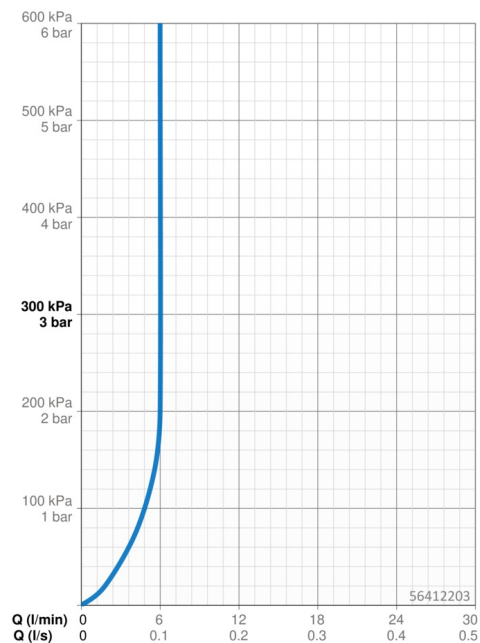

Technické údaje

Vlastnosti prietoku

Prietok pri tlaku 3 bar (s ovládačom prietoku) **6.0 l/min**

Technické vlastnosti

Veľkosť DN (menovitý rozmer) **DN15**
Dodávka teplej vody **max. +70°C**
Pracovný tlak **0.5-10 bar**
Spojovacia veľkosť **G3/8**
Projection **110 mm**
Materiál **Mosadz**

Predpisy

Norma EN **EN 817**
Trieda hlučnosti **I (ISO3822)**

Schválenia a Prehlásenia

DVGW **DW-6506CS0548**
ABP **P-IX 38812/IA**
Vyhlásenie o zhode **DoC**