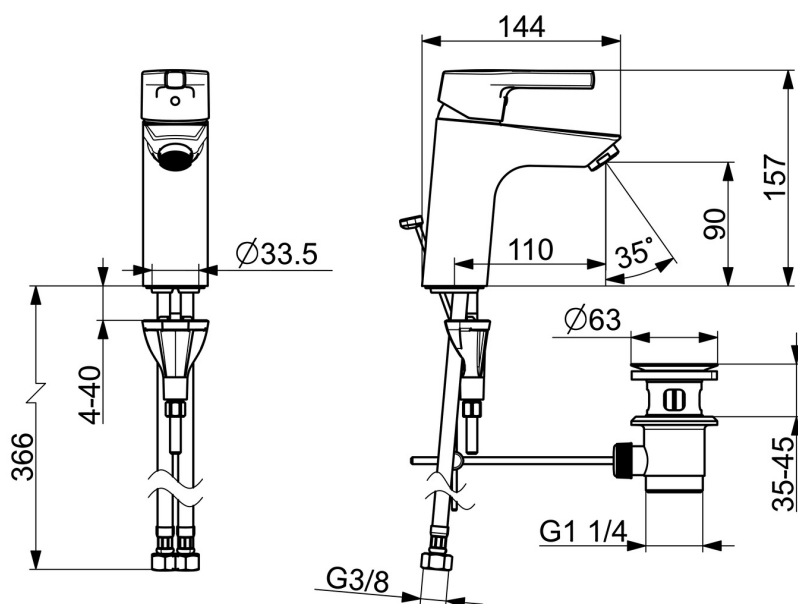

EAN: 4057304012099
static.hansa.com/56412203

- Umývadlo
- Jednopáková
- Stojanková
- Chróm
- Pevné výtokové rameno
- PCA® - aerátor s konštantným prietokom vody aj pri kolísaní tlaku
- Páka so symbolom teplej a studenej vody, Jedna ovládacia páka / rukoväť
- Odtoková garnitúra s tiahlom
- Funkcie pre nastavenie maximálnej teploty a prietoku vody, Nastaviteľný obmedzovač teploty vody (súčasť dodávky, možnosť dodatočnej inštalácie)
- \varnothing 35 mm keramická kartuša pre ovládanie teploty a prietoku vody
- Flexibilné pripojovacie hadičky
- Telo batérie z mosadze DZR, 3S - inštalčný systém pre bezpečné a jednoduché upevnenie batérie

Technické údaje

Vlastnosti prietoku

Prietok pri tlaku 3 bar (s ovládačom prietoku) **6.0 l/min**

Technické vlastnosti

Veľkosť DN (menovitý rozmer) **DN15**
 Dodávka teplej vody **max. +70°C**
 Pracovný tlak **0.5-10 bar**
 Spojovacia veľkosť **G3/8**
 Projection **110 mm**
 Materiál **Mosadz**

Predpisy

Norma EN **EN 817**
 Trieda hlučnosti **I (ISO3822)**

Schválenia a Prehlásenia

DVGW **DW-6506CS0548**
 ABP **P-IX 38812/IA**
 Vyhlásenie o zhode **DoC**

Náhradné diely

SP56362203

	Názov	Kód
01	Ovládacia rukoväť	59914712
02	Krytka, 33x3 mm	59912504
03	Temperature adjustment limiter	59912325
04	Prítlačná matica, M40x1	1003409V
05	Kartuš, 3.5 Classic	59913075
06	Aerator, M24x1 A, low pressure	59902692
06	Aerator, M24x1, 6 l/min	59913727
07	Gumové tesnenie	59914591
08	Upevňovacia skrutka, M8x1, L=130	59914474
09	Upevňovací set	59914475