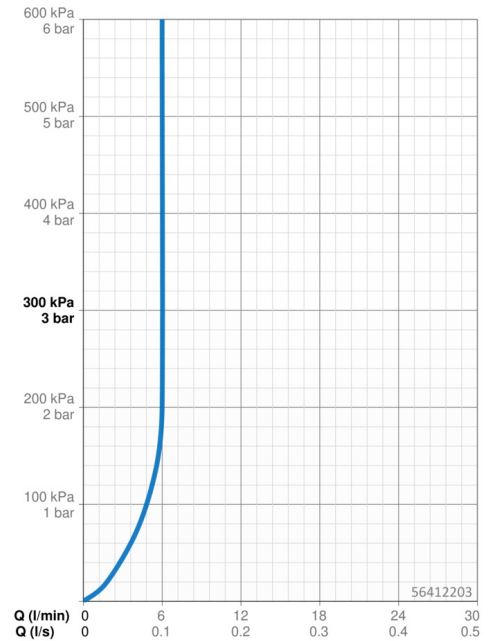

Technische gegevens

Doorstromingseigenschappen

Doorstroomhoeveelheid bij 3 bar (met debietregelaar) **6.0 l/min**

Technische eigenschappen

DN-maat **DN15**
Warmwatertoevoer **max. +70°C**
Werkdruk **0.5-10 bar**
Aansluitmaat **G3/8**
Projection **110 mm**
Materiaal **brass**

Voorschriften

EN-norm **EN 817**
Geluidsklasse **I (ISO3822)**

Toestemmingen en Verklaringen

DVGW **DW-6506CS0548**
ABP **P-IX 38812/IA**
Verklaring van overeenstemming **DoC**