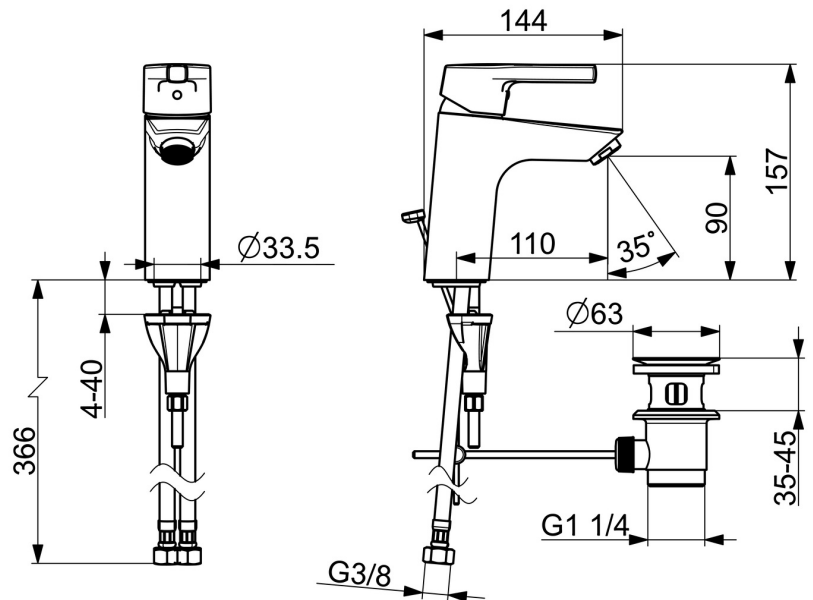

EAN: 4057304012099
static.hansa.com/56412203

- Wastafel
- Eengreeps
- Wastafelmontage
- Chroom
- Vaste uitloop
- PCA® mousseur voor een drukonafhankelijke doorstroom
- Hendel met warm-koud-aanduiding, Eengreeps bediend
- Afvoergarnituur met trekstang
- Temperatuurbegrenzer, Temperatuurbegrenzer (achteraf instelbaar)
- \varnothing 35 mm keramisch binnenwerk voor debiet en temperatuur instelling
- Flexibele aansluitslang(en)
- Kraanhuis gemaakt van DZR messing, 3S-installatie

Technische gegevens

Doorstromingseigenschappen

Doorstroomhoeveelheid bij 3 bar (met debietregelaar) **6.0 l/min**

Technische eigenschappen

DN-maat **DN15**
 Warmwatertoevoer **max. +70°C**
 Werkdruk **0.5-10 bar**
 Aansluitmaat **G3/8**
 Projection **110 mm**
 Materiaal **brass**

	Naam	Code
01	Hendel Chroom	59914712
02	Kap, 33x3 mm Chroom	59912504
03	Temperature adjustment limiter	59912325
04	Schroefring, M40x1	1003409V
05	Binnenwerk, 3.5 Classic	59913075
06	Mousseur, M24x1 A, low pressure Chroom	59902692
06	Mousseur, M24x1, 6 l/min Chroom	59913727
07	Wasser	59914591
08	Bevestigingsschroeven, M8x1, L=130	59914474
09	Bevestigingsset	59914475