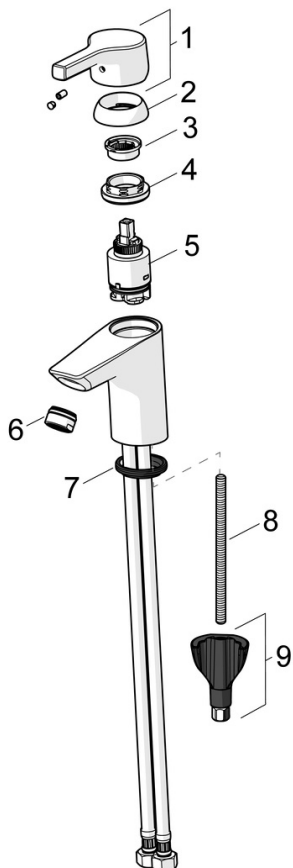

Reserveonderdelen

SP56362203

	Naam	Code
01	Hendel Chroom	59914712
02	Kap, 33x3 mm Chroom	59912504
03	Temperature adjustment limiter	59912325
04	Schroefring, M40x1	1003409V
05	Binnenwerk, 3.5 Classic	59913075
06	Mousseur, M24x1 A, low pressure Chroom	59902692
06	Mousseur, M24x1, 6 l/min Chroom	59913727
07	Wasser	59914591
08	Bevestigingsschroeven, M8x1, L=130	59914474
09	Bevestigingsset	59914475