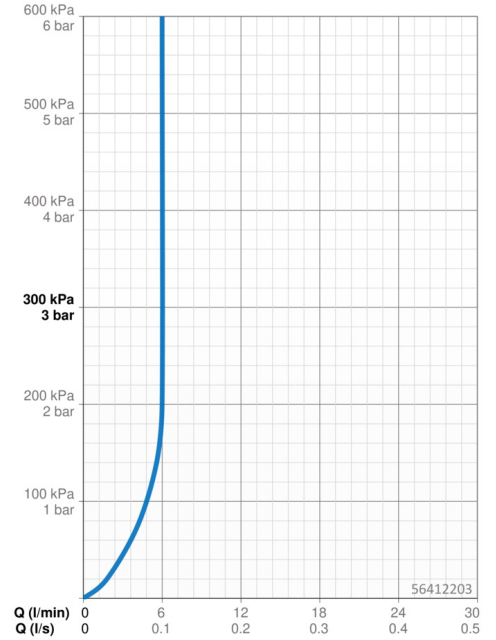

Dati tecnici

Caratteristiche flusso

Portata 3 bar (con limitatore di flusso) **6.0 l/min**

Caratteristiche tecniche

Misura DN (dimensione nominale) **DN15**
Fornitura di acqua calda **max. +70°C**
Pressione di esercizio **0.5-10 bar**
Misura della connessione **G3/8**
Projection **110 mm**
Materiale **Ottone**

Norme

Standard EN **EN 817**
Classe di rumorosità **I (ISO3822)**

Certificati/Dichiarazioni

DVGW **DW-6506CS0548**
ABP **P-IX 38812/IA**
Dichiarazione di conformità **DoC**