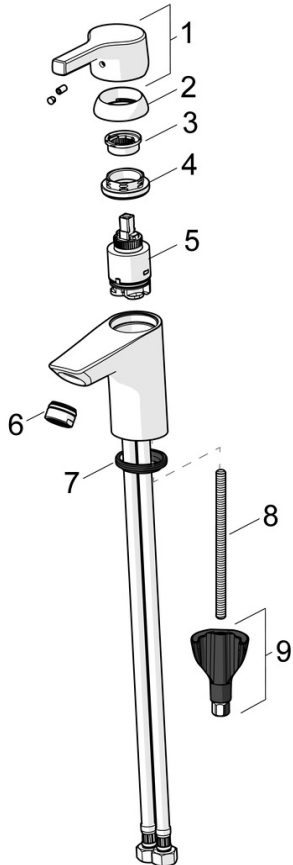

EAN: 4057304012099  
[static.hansa.com/56412203](http://static.hansa.com/56412203)

- Lavabo
- Monocomando
- Montaggio d'appoggio
- Cromo
- Bocca fissa
- PCA® portata costante indipendentemente dalle variazioni di pressione
- Leva con simbolo F+C, Leva/Manopola monocomando
- Piletta di scarico con astina saltarello
- Limitatore di temperatura, Limitatore di temperatura regolabile
- Cartuccia a dischi ceramici  $\phi$  35mm
- Collegamento con flessibili
- Ottone DZR, Installazione 3S

### Caratteristiche tecniche

Misura DN (dimensione nominale) **DN15**  
 Fornitura di acqua calda **max. +70°C**  
 Pressione di esercizio **0.5-10 bar**  
 Misura della connessione **G3/8**  
 Projection **110 mm**  
 Materiale **Ottone**

## Parti di ricambio

### SP56362203

	Nome	Codice
01	Leva Cromo	59914712
02	Cappuccio, 33x3 mm Cromo	59912504
03	Temperature adjustment limiter	59912325
04	Dado di fissaggio, M40x1	1003409V
05	Cartuccia, 3.5 Classic	59913075
06	Aereatore, M24x1 A, low pressure Cromo	59902692
06	Aereatore, M24x1, 6 l/min Cromo	59913727
07	Rondella	59914591
08	Viti di fissaggio, M8x1, L=130	59914474
09	Set di fissaggio	59914475