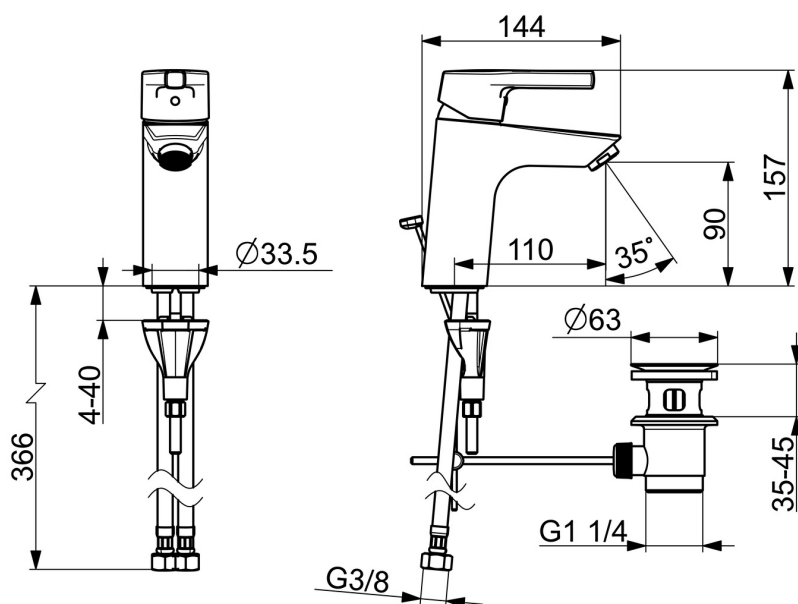

EAN: 4057304012099  
[static.hansa.com/56412203](http://static.hansa.com/56412203)

- Lavabo
- Monocomando
- Montaggio d'appoggio
- Cromo
- Bocca fissa
- PCA® portata costante indipendentemente dalle variazioni di pressione
- Leva con simbolo F+C, Leva/Manopola monocomando
- Piletta di scarico con astina saltarello
- Limitatore di temperatura, Limitatore di temperatura regolabile
- Cartuccia a dischi ceramici  $\phi$  35mm
- Collegamento con flessibili
- Ottone DZR, Installazione 3S

### Caratteristiche flusso

Portata 3 bar (con limitatore di flusso) **6.0 l/min**

### Caratteristiche tecniche

Misura DN (dimensione nominale) **DN15**  
 Fornitura di acqua calda **max. +70°C**  
 Pressione di esercizio **0.5-10 bar**  
 Misura della connessione **G3/8**  
 Projection **110 mm**  
 Materiale **Ottone**

### SP56362203

	Nome	Codice
01	Leva Cromo	59914712
02	Cappuccio, 33x3 mm Cromo	59912504
03	Temperature adjustment limiter	59912325
04	Dado di fissaggio, M40x1	1003409V
05	Cartuccia, 3.5 Classic	59913075
06	Aereatore, M24x1 A, low pressure Cromo	59902692
06	Aereatore, M24x1, 6 l/min Cromo	59913727
07	Rondella	59914591
08	Viti di fissaggio, M8x1, L=130	59914474
09	Set di fissaggio	59914475