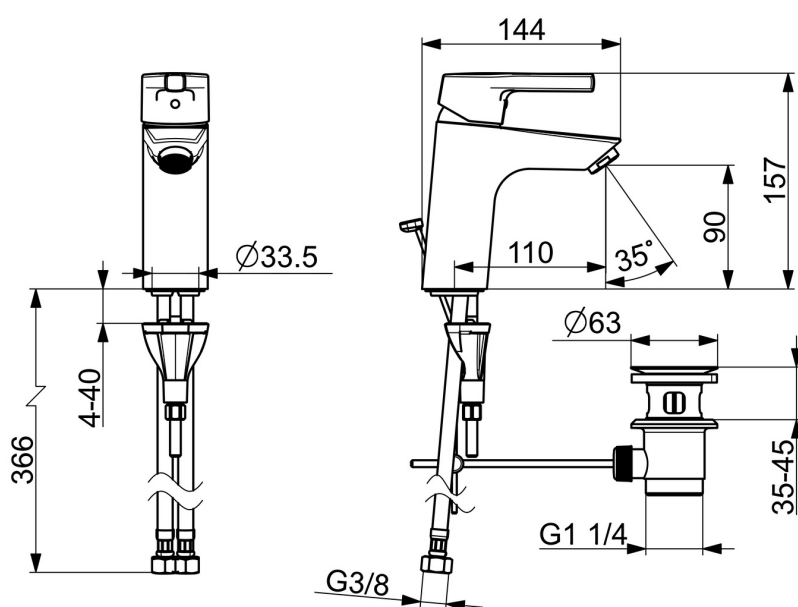

EAN: 4057304012099
static.hansa.com/56412203

- Umyvadlo
- Jednopáková
- Stojánková
- Chrom
- Pevné výtokové rameno
- PCA® aerátor s konstatním průtokovým množstvím nezávislým na změnách tlaku
- Páka se symboly teplé a studené vody, Jedna ovládací páka / rukojeť
- Mechanický uzávěr odpadu s táhlem
- Funkce pro nastavení maximální teploty a průtoku vody, Nastavitelný omezovač teploty vody (součástí dodávky, možnost dodatečné instalace)
- \varnothing 35 mm keramická kartuše pro ovládání teploty a průtoku vody
- Flexibilní připojovací hadice
- Tělo baterie z mosazi DZR, Instalační systém 3S pro bezpečné a jednoduché upevnění baterie

Technické údaje

Vlastnosti průtoku

Průtokové množství při 3 bar (s regulátorem průtoku) **6.0 l/min**

Technické vlastnosti

Velikost DN (jmenovitý rozměr) **DN15**
 Zdroj teplé vody **max. +70°C**
 Pracovní tlak **0.5-10 bar**
 Velikost přípojky **G3/8**
 Projection **110 mm**
 Materiál **Mosaz**

Předpisy

Norma EN **EN 817**
 Třída hlučnosti **I (ISO3822)**

Schválení a Prohlášení

DVGW **DW-6506CS0548**
 ABP **P-IX 38812/IA**
 Prohlášení o shodě **DoC**

Náhradní díly

SP56362203

| | Název | Kód |
|----|--------------------------------|----------|
| 01 | Páka | 59914712 |
| 02 | Krytka, 33x3 mm | 59912504 |
| 03 | Temperature adjustment limiter | 59912325 |
| 04 | Upevňovací matice, M40x1 | 1003409V |
| 05 | Kartuše, 3.5 Classic | 59913075 |
| 06 | Aerator, M24x1 A, low pressure | 59902692 |
| 06 | Aerator, M24x1, 6 l/min | 59913727 |
| 07 | Těsnění | 59914591 |
| 08 | Upevňovací šroub, M8x1, L=130 | 59914474 |
| 09 | Upevňovací set | 59914475 |