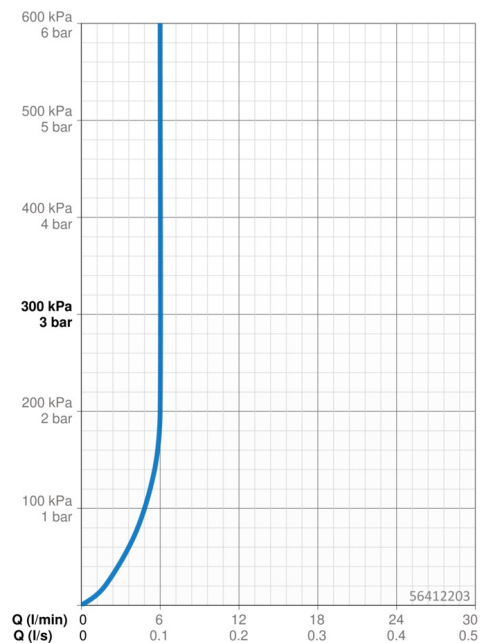

Technické údaje

Vlastnosti průtoku

Průtokové množství při 3 bar (s regulátorem průtoku) **6.0 l/min**

Technické vlastnosti

Velikost DN (jmenovitý rozměr) **DN15**
Zdroj teplé vody **max. +70°C**
Pracovní tlak **0.5-10 bar**
Velikost přípojky **G3/8**
Projection **110 mm**
Materiál **Mosaz**

Předpisy

Norma EN **EN 817**
Třída hlučnosti **I (ISO3822)**

Schválení a Prohlášení

DVGW **DW-6506CS0548**
ABP **P-IX 38812/IA**
Prohlášení o shodě **DoC**