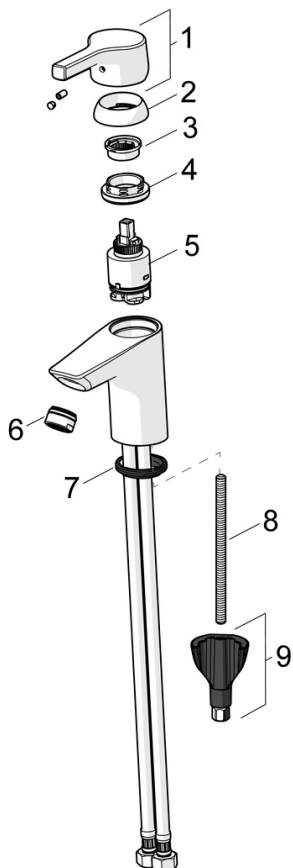

EAN: 4057304012099
static.hansa.com/56412203

- Umyvadlo
- Jednopáková
- Stojánková
- Chrom
- Pevné výtokové rameno
- PCA® aerátor s konstatním průtokovým množstvím nezávislým na změnách tlaku
- Páka se symboly teplé a studené vody, Jedna ovládací páka / rukojeť
- Mechanický uzávěr odpadu s táhlem
- Funkce pro nastavení maximální teploty a průtoku vody, Nastavitelný omezovač teploty vody (součástí dodávky, možnost dodatečné instalace)
- \varnothing 35 mm keramická kartuše pro ovládání teploty a průtoku vody
- Flexibilní připojovací hadice
- Tělo baterie z mosazi DZR, Instalační systém 3S pro bezpečné a jednoduché upevnění baterie

Technické údaje

Vlastnosti průtoku

Průtokové množství při 3 bar (s regulátorem průtoku) **6.0 l/min**

Technické vlastnosti

Velikost DN (jmenovitý rozměr) **DN15**
 Zdroj teplé vody **max. +70°C**
 Pracovní tlak **0.5-10 bar**
 Velikost přípojky **G3/8**
 Projection **110 mm**
 Materiál **Mosaz**

Předpisy

Norma EN **EN 817**
 Třída hlučnosti **I (ISO3822)**

Schválení a Prohlášení

DVGW **DW-6506CS0548**
 ABP **P-IX 38812/IA**
 Prohlášení o shodě **DoC**

Náhradní díly

SP56362203

| | Název | Kód |
|----|--------------------------------|----------|
| 01 | Páka | 59914712 |
| 02 | Krytka, 33x3 mm | 59912504 |
| 03 | Temperature adjustment limiter | 59912325 |
| 04 | Upevňovací matice, M40x1 | 1003409V |
| 05 | Kartuše, 3.5 Classic | 59913075 |
| 06 | Aerator, M24x1 A, low pressure | 59902692 |
| 06 | Aerator, M24x1, 6 l/min | 59913727 |
| 07 | Těsnění | 59914591 |
| 08 | Upevňovací šroub, M8x1, L=130 | 59914474 |
| 09 | Upevňovací set | 59914475 |