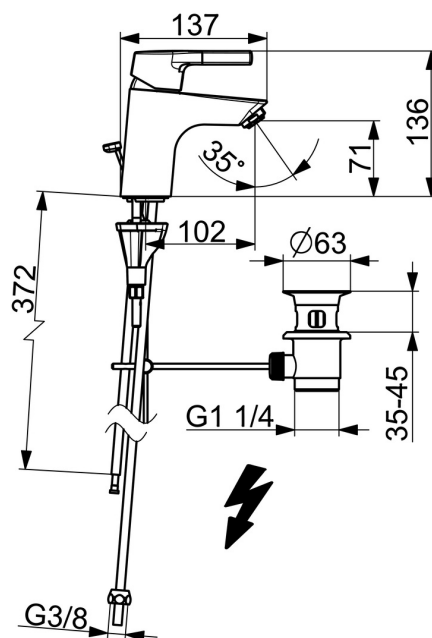

EAN: 4057304012082  
[static.hansa.com/56391103](http://static.hansa.com/56391103)

- Umývadlo
- Jednopáková, Pre beztlakové ohrievače vody
- Stojanková
- Chróm
- Pevné výtokové rameno
- Aerátor s laminárnym prúdom vody
- Páka so symbolom teplej a studenej vody, Jedna ovládacia páka / rukoväť
- Odtoková garnitúra s tiahom
- Funkcie pre nastavenie maximálnej teploty a prietoku vody, Nastaviteľný obmedzovač teploty vody (súčasť dodávky, možnosť dodatočnej inštalácie)
- $\varnothing$  35 mm keramická kartuša pre ovládanie teploty a prietoku vody
- 3S - inštačný systém pre bezpečné a jednoduché upevnenie batérie

### Technické vlastnosti

Veľkosť DN (menovitý rozmer)	<b>DN15</b>
Dodávka teplej vody	<b>max. +80°C</b>
Pracovný tlak	<b>0.5-5 bar</b>
Spojovacia veľkosť	<b>G3/8</b>
Projection	<b>102 mm</b>
Materiál	<b>Mosadz</b>

### SP56362203

	Názov	Kód
01	Ovládacia rukoväť	59914712
02	Krytka, 33x3 mm	59912504
03	Temperature adjustment limiter	59912325
04	Prítlačná matica, M40x1	1003409V
05	Kartuš, 3.5 Classic	59913075
06	Aerator, M24x1 A, low pressure	59902692
06	Aerator, M24x1, 6 l/min	59913727
07	Gumové tesnenie	59914591
08	Upevňovacia skrutka, M8x1, L=130	59914474
09	Upevňovací set	59914475