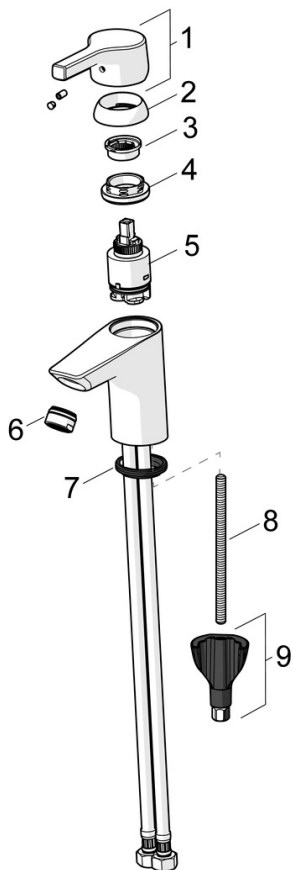

### Technické vlastnosti

Veľkosť DN (menovitý rozmer)	<b>DN15</b>
Dodávka teplej vody	<b>max. +80°C</b>
Pracovný tlak	<b>0.5-5 bar</b>
Spojovacia veľkosť	<b>G3/8</b>
Projection	<b>102 mm</b>
Materiál	<b>Mosadz</b>

### SP56362203

	Názov	Kód
01	Ovládacia rukoväť	59914712
02	Krytka, 33x3 mm	59912504
03	Temperature adjustment limiter	59912325
04	Prítlačná matica, M40x1	1003409V
05	Kartuš, 3.5 Classic	59913075
06	Aerator, M24x1 A, low pressure	59902692
06	Aerator, M24x1, 6 l/min	59913727
07	Gumové tesnenie	59914591
08	Upevňovacia skrutka, M8x1, L=130	59914474
09	Upevňovací set	59914475