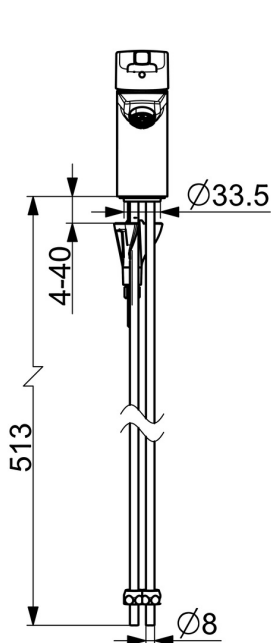

EAN: 4057304012082  
[static.hansa.com/56391103](http://static.hansa.com/56391103)

- Umývadlo
- Jednopáková, Pre beztlakové ohrievače vody
- Stojanková
- Chróm
- Pevné výtokové rameno
- Aerátor s laminárnym prúdom vody
- Páka so symbolom teplej a studenej vody, Jedna ovládacia páka / rukoväť
- Odtoková garnitúra s tiahom
- Funkcie pre nastavenie maximálnej teploty a prietoku vody, Nastaviteľný obmedzovač teploty vody (súčasť dodávky, možnosť dodatočnej inštalácie)
- $\varnothing$  35 mm keramická kartuša pre ovládanie teploty a prietoku vody
- 3S - inštačný systém pre bezpečné a jednoduché upevnenie batérie

### Technické vlastnosti

Veľkosť DN (menovitý rozmer)	<b>DN15</b>
Dodávka teplej vody	<b>max. +80°C</b>
Pracovný tlak	<b>0.5-5 bar</b>
Spojovacia veľkosť	<b>G3/8</b>
Projection	<b>102 mm</b>
Materiál	<b>Mosadz</b>

### SP56362203

	Názov	Kód
01	Ovládacia rukoväť	59914712
02	Krytka, 33x3 mm	59912504
03	Temperature adjustment limiter	59912325
04	Prítlačná matica, M40x1	1003409V
05	Kartuš, 3.5 Classic	59913075
06	Aerator, M24x1 A, low pressure	59902692
06	Aerator, M24x1, 6 l/min	59913727
07	Gumové tesnenie	59914591
08	Upevňovacia skrutka, M8x1, L=130	59914474
09	Upevňovací set	59914475