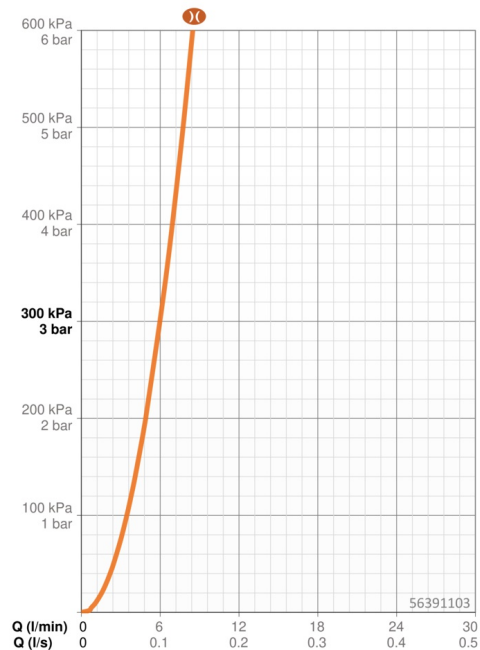

Technické údaje

Technické vlastnosti

Veľkosť DN (menovitý rozmer)	DN15
Dodávka teplej vody	max. +80°C
Pracovný tlak	0.5-5 bar
Spojovacia veľkosť	G3/8
Projection	102 mm
Materiál	Mosadz

Predpisy

Norma EN	EN 817
Trieda hlučnosti	I (ISO3822)

Schválenia a Prehlásenia

Vyhĺásenie o zhode	DoC