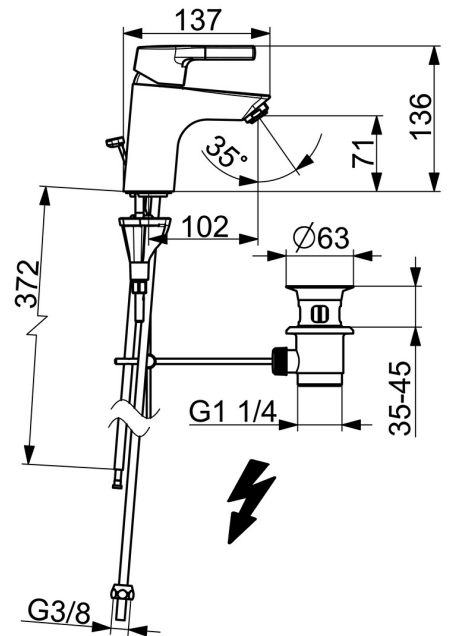

EAN: 4057304012082
static.hansa.com/56391103

- Wastafel
- Eengreeps, Lage druk
- Wastafelmontage
- Chroom
- Vaste uitloop
- Kristalheldere laminaire straal
- Hendel met warm-koud-aanduiding, Eengreeps bediend
- Afvoergarnituur met trekstang
- Temperatuurbegrenzer, Temperatuurbegrenzer (achteraf instelbaar)
- \varnothing 35 mm keramisch binnenwerk voor debiet en temperatuur instelling
- 3S-installatie

Technische gegevens

Technische eigenschappen

DN-maat	DN15
Warmwatertoevoer	max. +80°C
Werkdruk	0.5-5 bar
Aansluitmaat	G3/8
Projection	102 mm
Materiaal	brass

Voorschriften

EN-norm	EN 817
Geluidsklasse	I (ISO3822)

Toestemmingen en Verklaringen

Verklaring van overeenstemming	DoC
--------------------------------	------------

Reserveonderdelen

SP56362203

	Naam	Code
01	Hendel Chroom	59914712
02	Kap, 33x3 mm Chroom	59912504
03	Temperature adjustment limiter	59912325
04	Schroefring, M40x1	1003409V
05	Binnenwerk, 3.5 Classic	59913075
06	Mousseur, M24x1 A, low pressure Chroom	59902692
06	Mousseur, M24x1, 6 l/min Chroom	59913727
07	Wasser	59914591
08	Bevestigingsschroeven, M8x1, L=130	59914474
09	Bevestigingsset	59914475