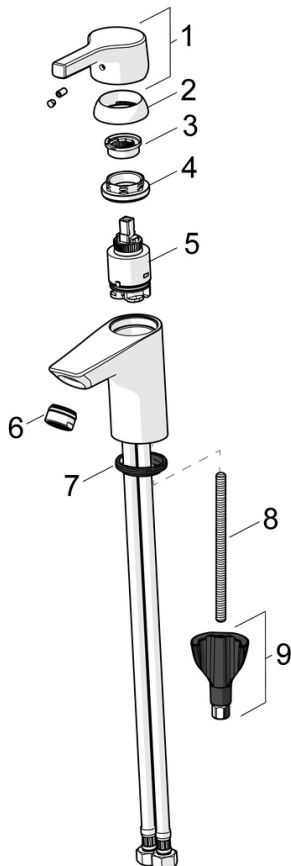

EAN: 4057304012082
static.hansa.com/56391103

- Wastafel
- Eengreeps, Lage druk
- Wastafelmontage
- Chroom
- Vaste uitloop
- Kristalheldere laminaire straal
- Hendel met warm-koud-aanduiding, Eengreeps bediend
- Afvoergarnituur met trekstang
- Temperatuurbegrenzer, Temperatuurbegrenzer (achteraf instelbaar)
- \varnothing 35 mm keramisch binnenwerk voor debiet en temperatuur instelling
- 3S-installatie

Technische gegevens

Technische eigenschappen

DN-maat	DN15
Warmwatertoevoer	max. +80°C
Werkdruk	0.5-5 bar
Aansluitmaat	G3/8
Projection	102 mm
Materiaal	brass

Voorschriften

EN-norm	EN 817
Geluidsklasse	I (ISO3822)

Toestemmingen en Verklaringen

Verklaring van overeenstemming	DoC
--------------------------------	------------

Reserveonderdelen

SP56362203

	Naam	Code
01	Hendel Chroom	59914712
02	Kap, 33x3 mm Chroom	59912504
03	Temperature adjustment limiter	59912325
04	Schroefring, M40x1	1003409V
05	Binnenwerk, 3.5 Classic	59913075
06	Mousseur, M24x1 A, low pressure Chroom	59902692
06	Mousseur, M24x1, 6 l/min Chroom	59913727
07	Wasser	59914591
08	Bevestigingsschroeven, M8x1, L=130	59914474
09	Bevestigingsset	59914475