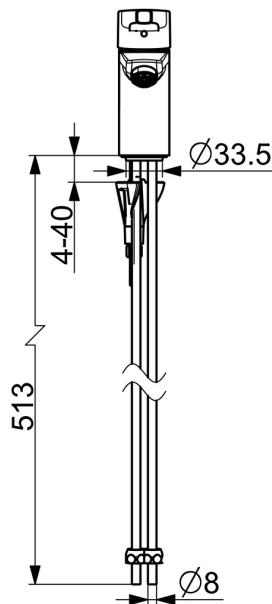

EAN: 4057304012082
static.hansa.com/56391103

- Wastafel
- Eengreeps, Lage druk
- Wastafelmontage
- Chroom
- Vaste uitloop
- Kristalheldere laminaire straal
- Hendel met warm-koud-aanduiding, Eengreeps bediend
- Afvoergarnituur met trekstang
- Temperatuurbegrenzer, Temperatuurbegrenzer (achteraf instelbaar)
- \varnothing 35 mm keramisch binnenwerk voor debiet en temperatuur instelling
- 3S-installatie

Technische gegevens

Technische eigenschappen

DN-maat	DN15
Warmwatertoevoer	max. +80°C
Werkdruk	0.5-5 bar
Aansluitmaat	G3/8
Projection	102 mm
Materiaal	brass

Voorschriften

EN-norm	EN 817
Geluidsklasse	I (ISO3822)

Toestemmingen en Verklaringen

Verklaring van overeenstemming	DoC
--------------------------------	------------

Reserveonderdelen

SP56362203

	Naam	Code
01	Hendel Chroom	59914712
02	Kap, 33x3 mm Chroom	59912504
03	Temperature adjustment limiter	59912325
04	Schroefring, M40x1	1003409V
05	Binnenwerk, 3.5 Classic	59913075
06	Mousseur, M24x1 A, low pressure Chroom	59902692
06	Mousseur, M24x1, 6 l/min Chroom	59913727
07	Wasser	59914591
08	Bevestigingsschroeven, M8x1, L=130	59914474
09	Bevestigingsset	59914475