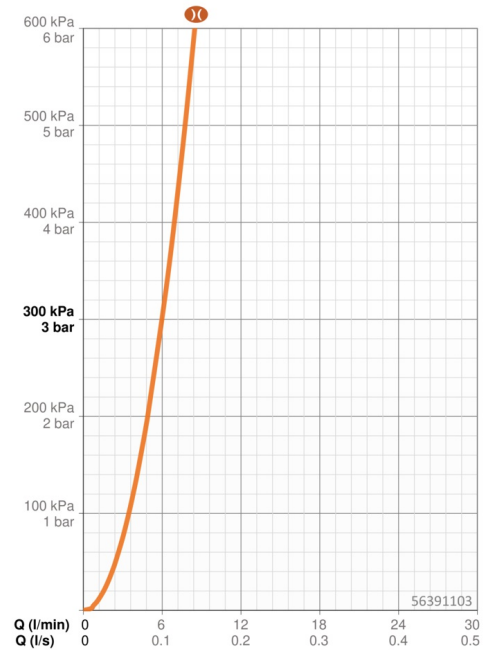

Technische gegevens

Technische eigenschappen

DN-maat	DN15
Warmwatertoevoer	max. +80°C
Werkdruk	0.5-5 bar
Aansluitmaat	G3/8
Projection	102 mm
Materiaal	brass

Voorschriften

EN-norm	EN 817
Geluidsklasse	I (ISO3822)

Toestemmingen en Verklaringen

Verklaring van overeenstemming	DoC