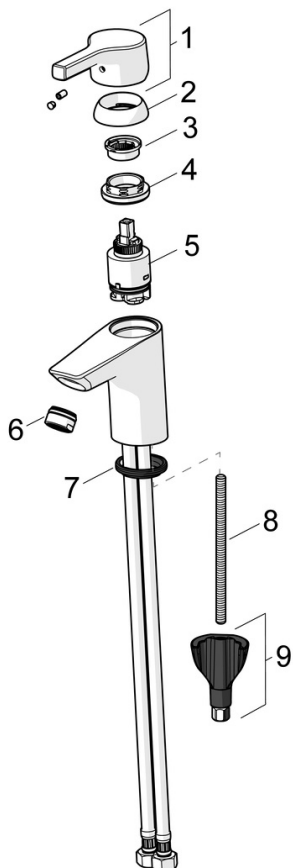

EAN: 4057304012082
static.hansa.com/56391103

- Lavabo
- Monocomando, Bassa pressione
- Montaggio d'appoggio
- Cromo
- Bocca fissa
- Getto laminare
- Leva con simbolo F+C, Leva/Manopola monocomando
- Piletta di scarico con astina saltarello
- Limitatore di temperatura, Limitatore di temperatura regolabile
- Cartuccia a dischi ceramici ϕ 35mm
- Installazione 3S

Dati tecnici

Caratteristiche tecniche

Misura DN (dimensione nominale)	DN15
Fornitura di acqua calda	max. +80°C
Pressione di esercizio	0.5-5 bar
Misura della connessione	G3/8
Projection	102 mm
Materiale	Ottone

Norme

Standard EN	EN 817
Classe di rumorosità	I (ISO3822)

Certificati/Dichiarazioni

Dichiarazione di conformità	DoC
-----------------------------	------------

Parti di ricambio

SP56362203

	Nome	Codice
01	Leva Cromo	59914712
02	Cappuccio, 33x3 mm Cromo	59912504
03	Temperature adjustment limiter	59912325
04	Dado di fissaggio, M40x1	1003409V
05	Cartuccia, 3.5 Classic	59913075
06	Aeratore, M24x1 A, low pressure Cromo	59902692
06	Aeratore, M24x1, 6 l/min Cromo	59913727
07	Rondella	59914591
08	Viti di fissaggio, M8x1, L=130	59914474
09	Set di fissaggio	59914475