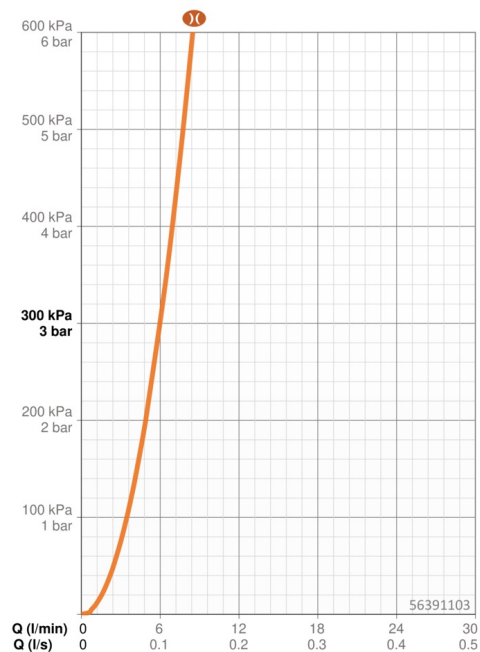

Dati tecnici

Caratteristiche tecniche

Misura DN (dimensione nominale)	DN15
Fornitura di acqua calda	max. +80°C
Pressione di esercizio	0.5-5 bar
Misura della connessione	G3/8
Projection	102 mm
Materiale	Ottone

Norme

Standard EN	EN 817
Classe di rumorosità	I (ISO3822)

Certificati/Dichiarazioni

Dichiarazione di conformità	DoC