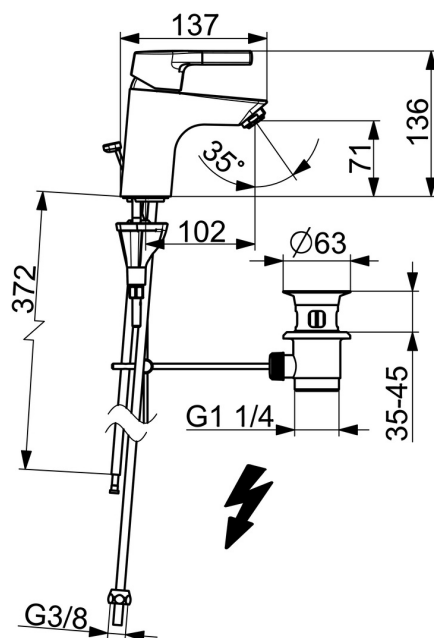

EAN: 4057304012082
static.hansa.com/56391103

- Lavabo
- Monocomando, Bassa pressione
- Montaggio d'appoggio
- Cromo
- Bocca fissa
- Getto laminare
- Leva con simbolo F+C, Leva/Manopola monocomando
- Piletta di scarico con astina saltarello
- Limitatore di temperatura, Limitatore di temperatura regolabile
- Cartuccia a dischi ceramici ϕ 35mm
- Installazione 3S

Dati tecnici

Caratteristiche tecniche

Misura DN (dimensione nominale)	DN15
Fornitura di acqua calda	max. +80°C
Pressione di esercizio	0.5-5 bar
Misura della connessione	G3/8
Projection	102 mm
Materiale	Ottone

Norme

Standard EN	EN 817
Classe di rumorosità	I (ISO3822)

Certificati/Dichiarazioni

Dichiarazione di conformità	DoC
-----------------------------	------------

Parti di ricambio

SP56362203

	Nome	Codice
01	Leva Cromo	59914712
02	Cappuccio, 33x3 mm Cromo	59912504
03	Temperature adjustment limiter	59912325
04	Dado di fissaggio, M40x1	1003409V
05	Cartuccia, 3.5 Classic	59913075
06	Aeratore, M24x1 A, low pressure Cromo	59902692
06	Aeratore, M24x1, 6 l/min Cromo	59913727
07	Rondella	59914591
08	Viti di fissaggio, M8x1, L=130	59914474
09	Set di fissaggio	59914475