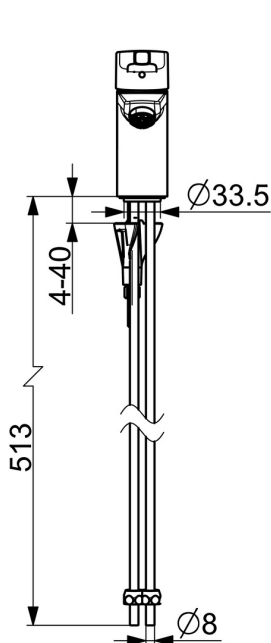

EAN: 4057304012082
static.hansa.com/56391103

- Lavabo
- Monocomando, Bassa pressione
- Montaggio d'appoggio
- Cromo
- Bocca fissa
- Getto laminare
- Leva con simbolo F+C, Leva/Manopola monocomando
- Piletta di scarico con astina saltarello
- Limitatore di temperatura, Limitatore di temperatura regolabile
- Cartuccia a dischi ceramici ϕ 35mm
- Installazione 3S

Dati tecnici

Caratteristiche tecniche

Misura DN (dimensione nominale)	DN15
Fornitura di acqua calda	max. +80°C
Pressione di esercizio	0.5-5 bar
Misura della connessione	G3/8
Projection	102 mm
Materiale	Ottone

Norme

Standard EN	EN 817
Classe di rumorosità	I (ISO3822)

Certificati/Dichiarazioni

Dichiarazione di conformità	DoC
-----------------------------	------------

Parti di ricambio

SP56362203

	Nome	Codice
01	Leva Cromo	59914712
02	Cappuccio, 33x3 mm Cromo	59912504
03	Temperature adjustment limiter	59912325
04	Dado di fissaggio, M40x1	1003409V
05	Cartuccia, 3.5 Classic	59913075
06	Aeratore, M24x1 A, low pressure Cromo	59902692
06	Aeratore, M24x1, 6 l/min Cromo	59913727
07	Rondella	59914591
08	Viti di fissaggio, M8x1, L=130	59914474
09	Set di fissaggio	59914475