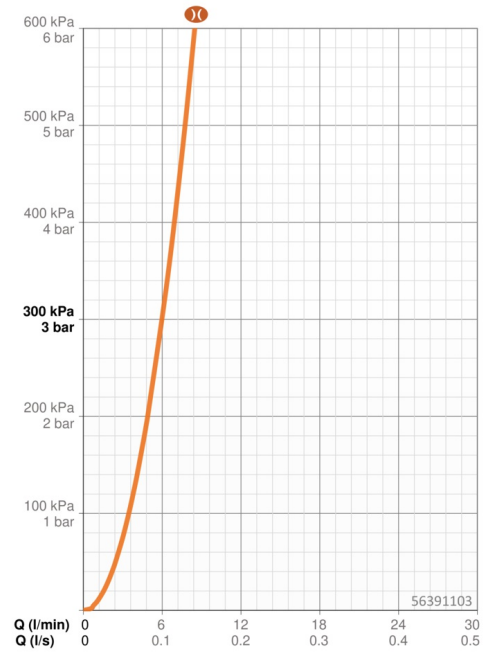

Technische Daten

Technische Eigenschaften

DN-Größe (Nennmaß)	DN15
Warmwasserversorgung	max. +80°C
Arbeitsdruck	0.5-5 bar
Anschlussgröße	G3/8
Ausladung	102 mm
Werkstoff	Messing

Vorschriften

EN Standard	EN 817
Geräuschklasse	I (ISO3822)

Zulassungen und Deklarationen

Konformitätserklärung	DoC