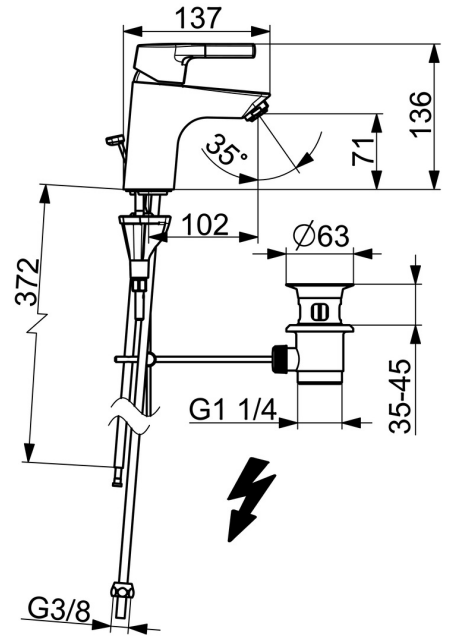

EAN: 4057304012082  
[static.hansa.com/56391103](https://static.hansa.com/56391103)

- Waschtisch
- Einhebelmischer, Niederdruck, für offene Heißwasserbereiter
- Standmontage
- Chrom
- Feststehender Auslauf
- Kristallklarer Laminarstrahl
- Hebel mit W+K-Kennzeichnung, Einhandbedienhebel/Griff
- Ablaufgarnitur mit Zugstange
- Temperaturbegrenzer, Heißwassersperre einstellbar (im Lieferumfang enthalten)
- ø 3.5 classic Steuerpatrone mit keramischen Dichtscheiben zur Wassermengen- und Temperatureinstellung
- HANSA 3S-Installation: System für sichere und schnelle Montage

### Technische Eigenschaften

DN-Größe (Nennmaß)	<b>DN15</b>
Warmwasserversorgung	<b>max. +80°C</b>
Arbeitsdruck	<b>0.5-5 bar</b>
Anschlussgröße	<b>G3/8</b>
Ausladung	<b>102 mm</b>
Werkstoff	<b>Messing</b>

### SP56362203

	Name	Art.-Nr.
01	Hebel	59914712
02	Abdeckkappe, 33x3 mm	59912504
03	Temperatur-Anschlagring	59912325
04	Spann-Mutter, M40x1	1003409V
05	Kartusche, 3.5 Classic	59913075
06	Luftsprudler, M24x1 A, low pressure	59902692
06	Luftsprudler, M24x1, 6 l/min	59913727
07	Bodendichtung	59914591
08	Befestigungsschraube, M8x1, L=130	59914474
09	Befestigungssatz	59914475