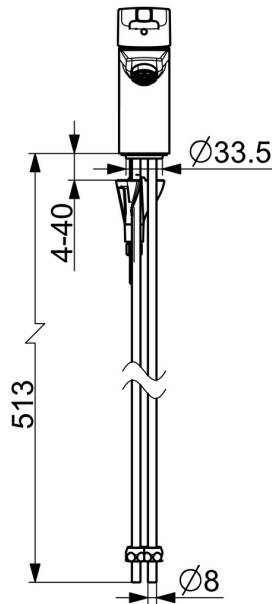

EAN: 4057304012082  
[static.hansa.com/56391103](https://static.hansa.com/56391103)

- Waschtisch
- Einhebelmischer, Niederdruck, für offene Heißwasserbereiter
- Standmontage
- Chrom
- Feststehender Auslauf
- Kristallklarer Laminarstrahl
- Hebel mit W+K-Kennzeichnung, Einhandbedienhebel/Griff
- Ablaufgarnitur mit Zugstange
- Temperaturbegrenzer, Heißwassersperre einstellbar (im Lieferumfang enthalten)
- ø 3.5 classic Steuerpatrone mit keramischen Dichtscheiben zur Wassermengen- und Temperatureinstellung
- HANSA 3S-Installation: System für sichere und schnelle Montage

### Technische Eigenschaften

DN-Größe (Nennmaß)	<b>DN15</b>
Warmwasserversorgung	<b>max. +80°C</b>
Arbeitsdruck	<b>0.5-5 bar</b>
Anschlussgröße	<b>G3/8</b>
Ausladung	<b>102 mm</b>
Werkstoff	<b>Messing</b>

### SP56362203

	Name	Art.-Nr.
01	Hebel	59914712
02	Abdeckkappe, 33x3 mm	59912504
03	Temperatur-Anschlagring	59912325
04	Spann-Mutter, M40x1	1003409V
05	Kartusche, 3.5 Classic	59913075
06	Luftsprudler, M24x1 A, low pressure	59902692
06	Luftsprudler, M24x1, 6 l/min	59913727
07	Bodendichtung	59914591
08	Befestigungsschraube, M8x1, L=130	59914474
09	Befestigungssatz	59914475