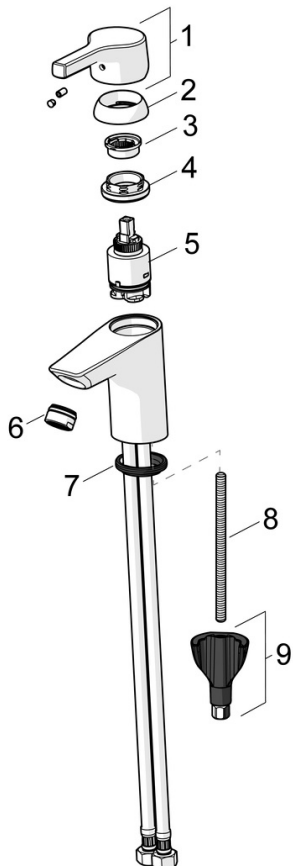

EAN: 4057304012082  
[static.hansa.com/56391103](https://static.hansa.com/56391103)

- Waschtisch
- Einhebelmischer, Niederdruck, für offene Heißwasserbereiter
- Standmontage
- Chrom
- Feststehender Auslauf
- Kristallklarer Laminarstrahl
- Hebel mit W+K-Kennzeichnung, Einhandbedienhebel/Griff
- Ablaufgarnitur mit Zugstange
- Temperaturbegrenzer, Heißwassersperre einstellbar (im Lieferumfang enthalten)
- ø 3.5 classic Steuerpatrone mit keramischen Dichtscheiben zur Wassermengen- und Temperatureinstellung
- HANSA 3S-Installation: System für sichere und schnelle Montage

### Technische Eigenschaften

DN-Größe (Nennmaß)	<b>DN15</b>
Warmwasserversorgung	<b>max. +80°C</b>
Arbeitsdruck	<b>0.5-5 bar</b>
Anschlussgröße	<b>G3/8</b>
Ausladung	<b>102 mm</b>
Werkstoff	<b>Messing</b>

### SP56362203

	Name	Art.-Nr.
01	Hebel	59914712
02	Abdeckkappe, 33x3 mm	59912504
03	Temperatur-Anschlagring	59912325
04	Spann-Mutter, M40x1	1003409V
05	Kartusche, 3.5 Classic	59913075
06	Luftsprudler, M24x1 A, low pressure	59902692
06	Luftsprudler, M24x1, 6 l/min	59913727
07	Bodendichtung	59914591
08	Befestigungsschraube, M8x1, L=130	59914474
09	Befestigungssatz	59914475